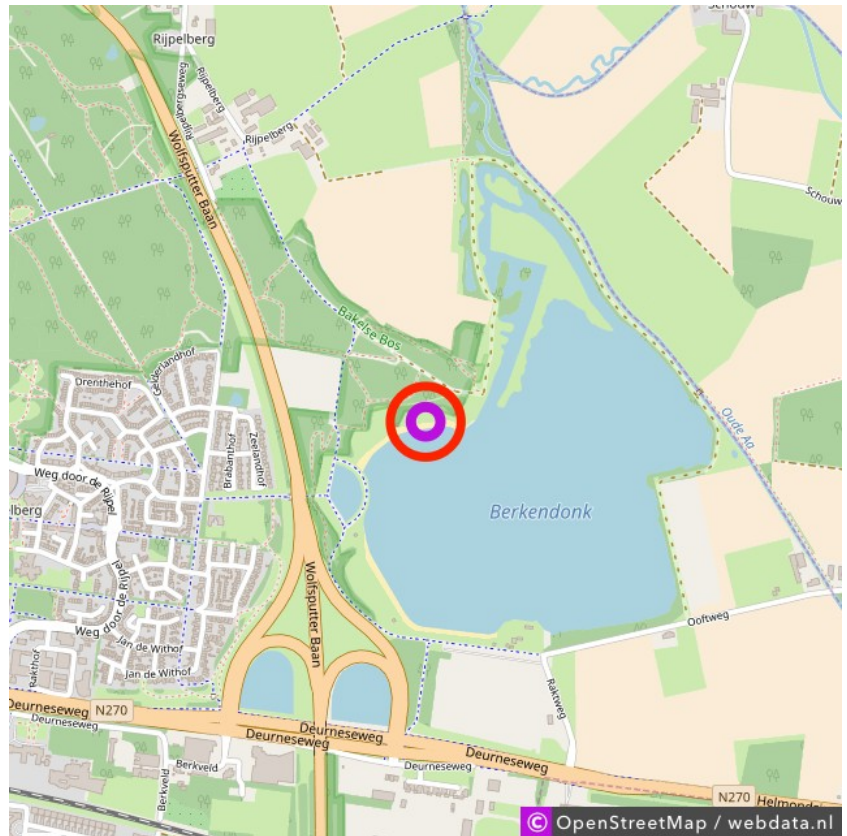

Berkendonk

Berkendonk

Berkendonk

Lat: 51.477383

Long: 5.720099

Berkendonk (17-09-2019)

1

Aan de gegevens die hier staan kunnen geen rechten ontleend worden. De informatie op deze pagina zijn voor een groot deel afkomstig van bezoekers. Zie je fouten of heb je aanvullingen, help ons en geef het door op naturismegids.nl