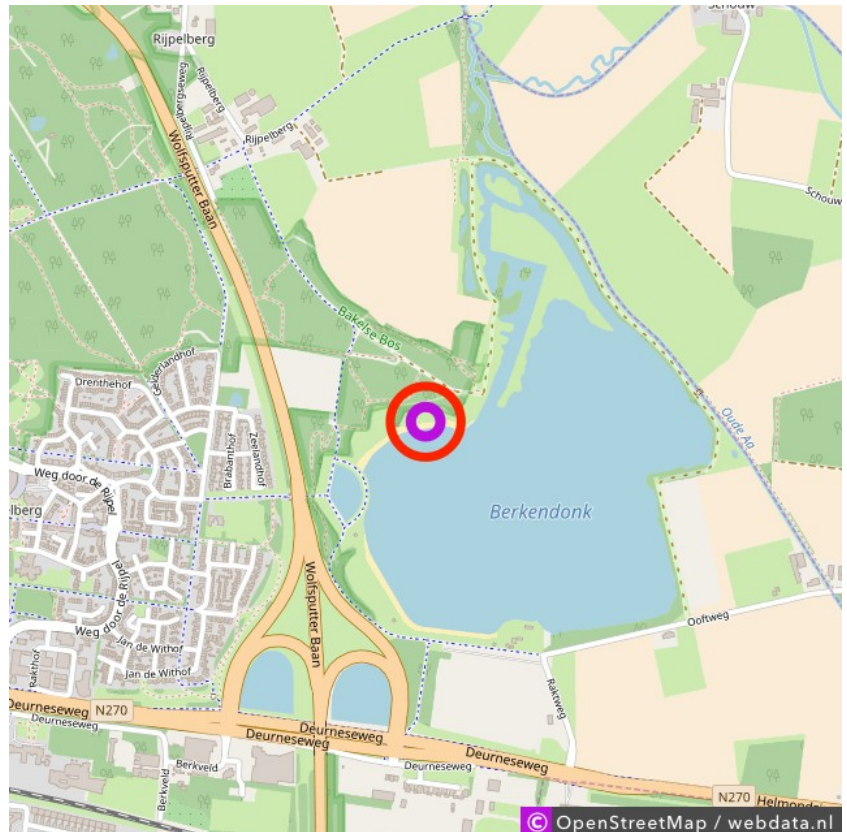

## Berkendonk

### Berkendonk

Berkendonk

Lat: 51.477383

Long: 5.720099

Berkendonk (16-02-2019)

1

Aan de gegevens die hier staan kunnen geen rechten ontleend worden. De informatie op deze pagina zijn voor een groot deel afkomstig van bezoekers. Zie je fouten of heb je aanvullingen, help ons en geef het door op [naturismegids.nl](http://naturismegids.nl)