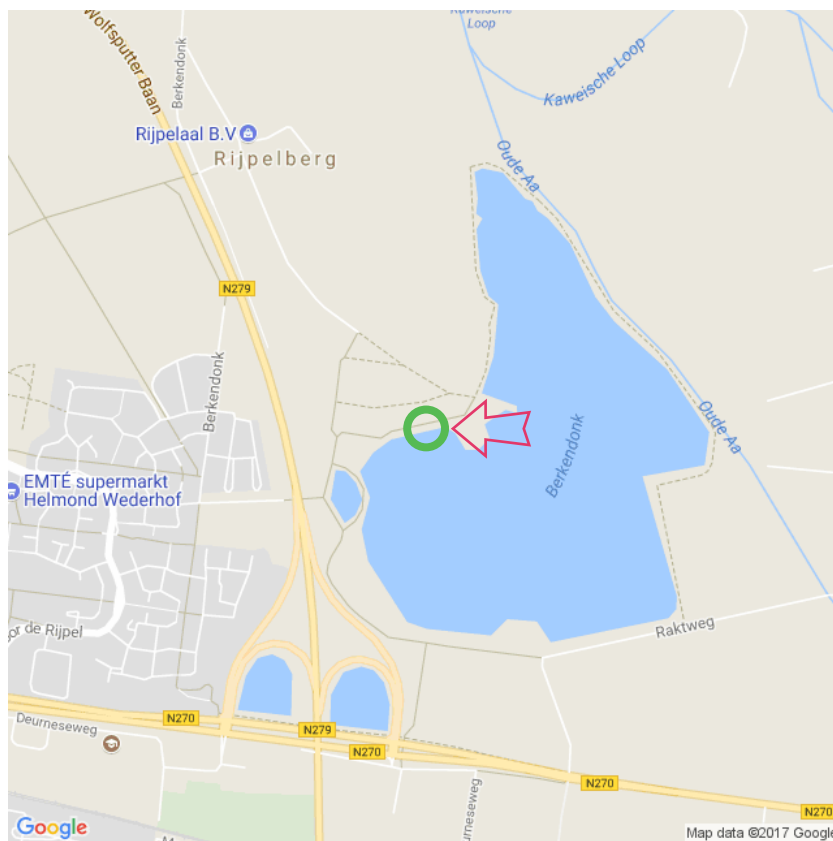

Berkendonk

Berkendonk
Berkendonk
Lat: 51.477383
Long: 5.720099

Berkendonk (25-09-2017)

1

Aan de gegevens die hier staan kunnen geen rechten ontleend worden. De informatie op deze pagina zijn voor een groot deel afkomstig van bezoekers. Zie je fouten of heb je aanvullingen, help anderen en geef het door op naturismegids.nl