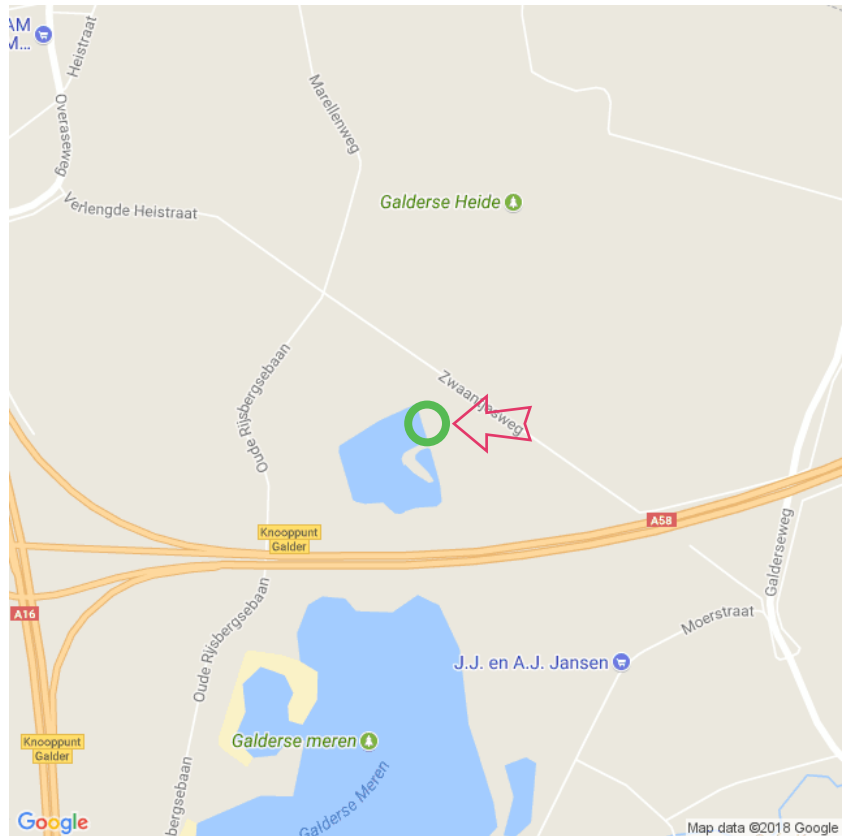

Noordplas

Noordplas

Galder

Lat: 51.529091

Long: 4.757766

Noordplas (18-01-2018)

①

Aan de gegevens die hier staan kunnen geen rechten ontleend worden. De informatie op deze pagina zijn voor een groot deel afkomstig van bezoekers. Zie je fouten of heb je aanvullingen, help anderen en geef het door op naturismegids.nl