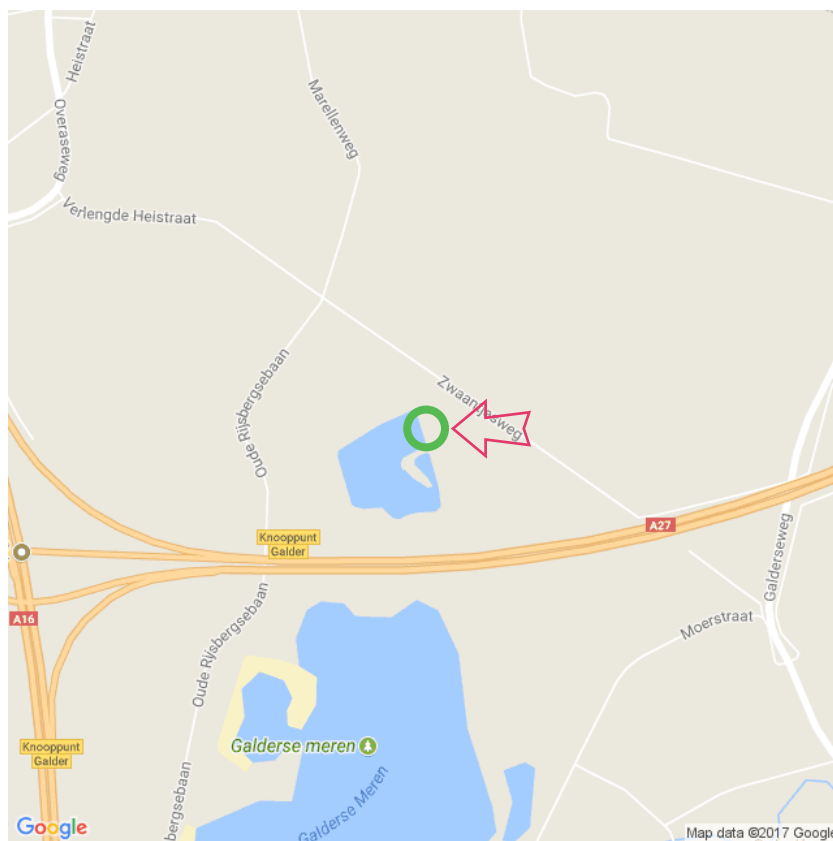

## Noordplas

### Noordplas

Galder

Lat: 51.529091

Long: 4.757766

Noordplas (16-10-2017)

1

Aan de gegevens die hier staan kunnen geen rechten ontleend worden. De informatie op deze pagina zijn voor een groot deel afkomstig van bezoekers. Zie je fouten of heb je aanvullingen, help anderen en geef het door op [naturismegids.nl](http://naturismegids.nl)