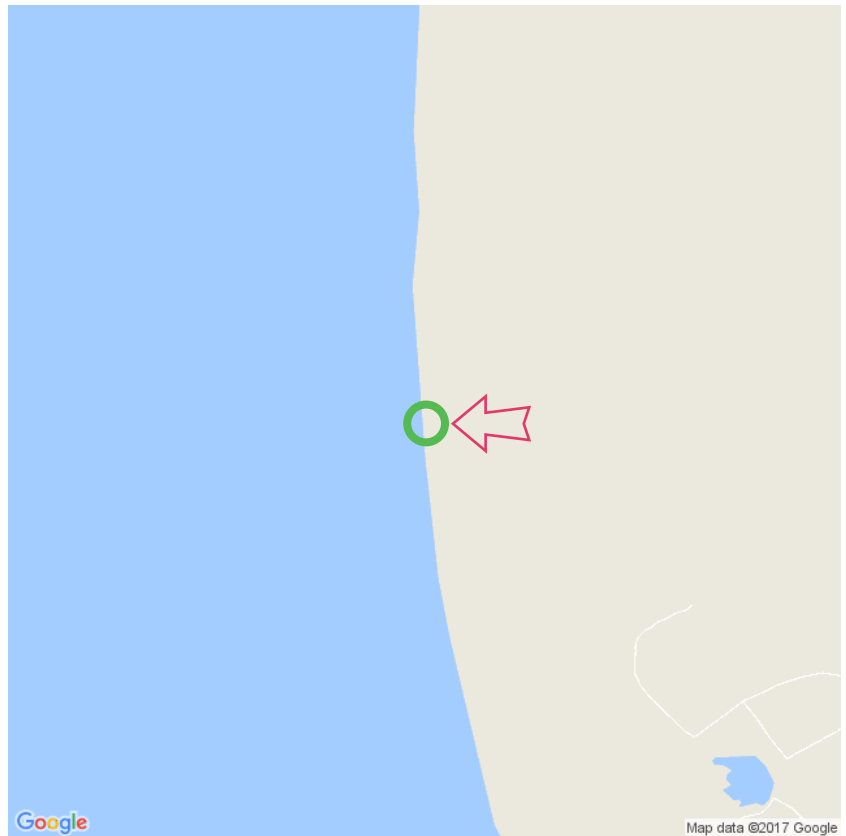

## Strand Westenschouwen/ Nieuw Haarstede

### Strand Westenschouwen/ Nieuw Haarstede

Nieuw Haarstede

Lat: 51.696036

Long: 3.679819

Officieel heet dit strand Westenschouwen, echter wanneer je dit strand per auto wilt bezoeken kun je het beste bij Nieuw-Haarstede parkeren.

Strand Westenschouwen/ Nieuw Haarstede (18-01-2018)

①

Aan de gegevens die hier staan kunnen geen rechten ontleend worden. De informatie op deze pagina zijn voor een groot deel afkomstig van bezoekers. Zie je fouten of heb je aanvullingen, help anderen en geef het door op naturismegids.nl