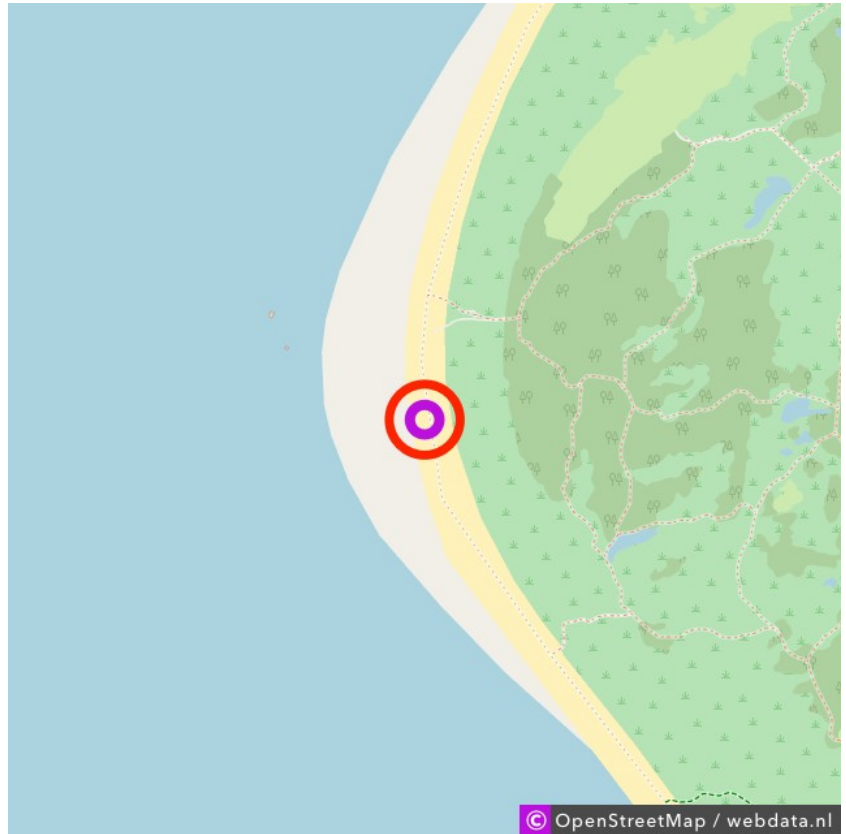

Rockanje

Rockanje

Rockanje
Lat: 51.886796
Long: 4.030781

Rockanje (17-02-2019)

1

Aan de gegevens die hier staan kunnen geen rechten ontleend worden. De informatie op deze pagina zijn voor een groot deel afkomstig van bezoekers. Zie je fouten of heb je aanvullingen, help ons en geef het door op naturismegids.nl