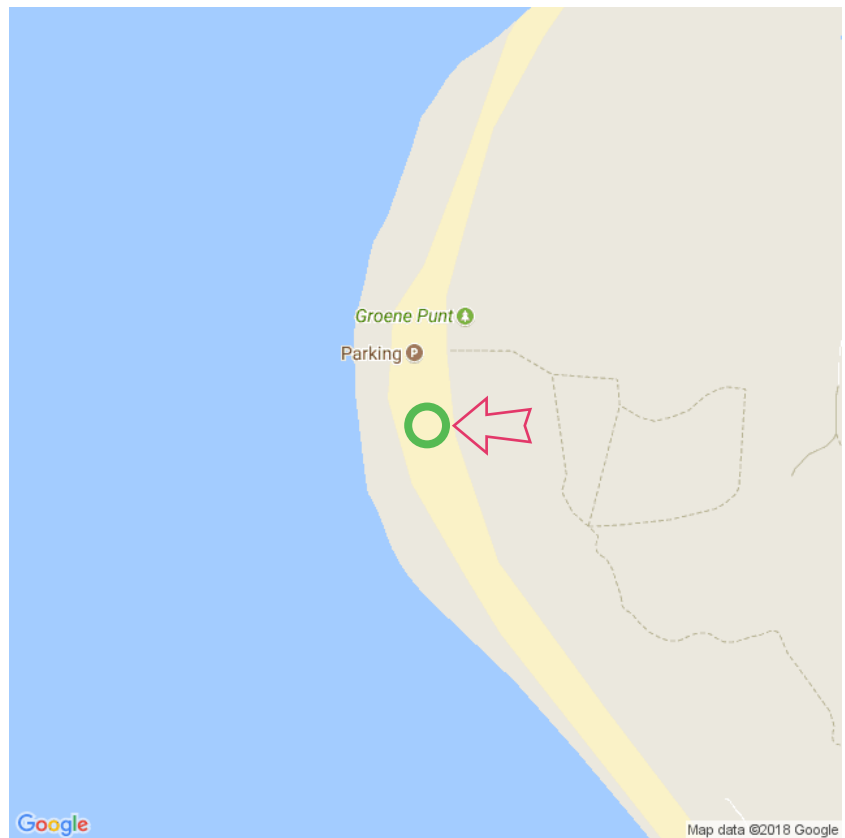

Rockanje

Rockanje

Rockanje
Lat: 51.886796
Long: 4.030781

Rockanje (16-01-2018)

1

Aan de gegevens die hier staan kunnen geen rechten ontleend worden. De informatie op deze pagina zijn voor een groot deel afkomstig van bezoekers. Zie je fouten of heb je aanvullingen, help anderen en geef het door op naturismegids.nl