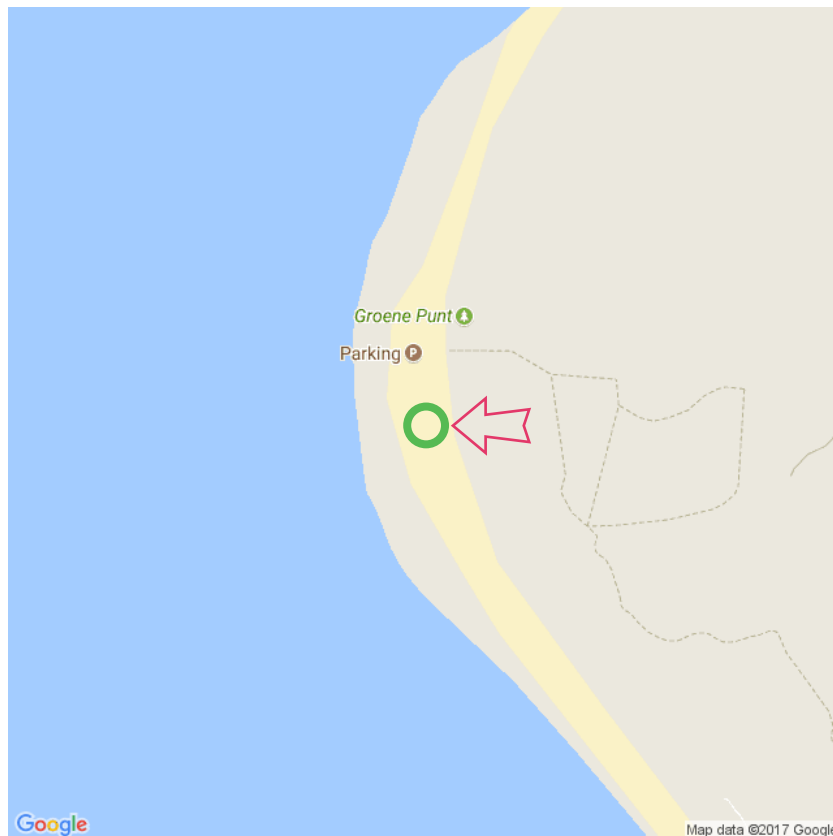

Rockanje

Rockanje

Rockanje
Lat: 51.886796
Long: 4.030781

Rockanje (12-10-2017)

1

Aan de gegevens die hier staan kunnen geen rechten ontleend worden. De informatie op deze pagina zijn voor een groot deel afkomstig van bezoekers. Zie je fouten of heb je aanvullingen, help anderen en geef het door op naturismegids.nl