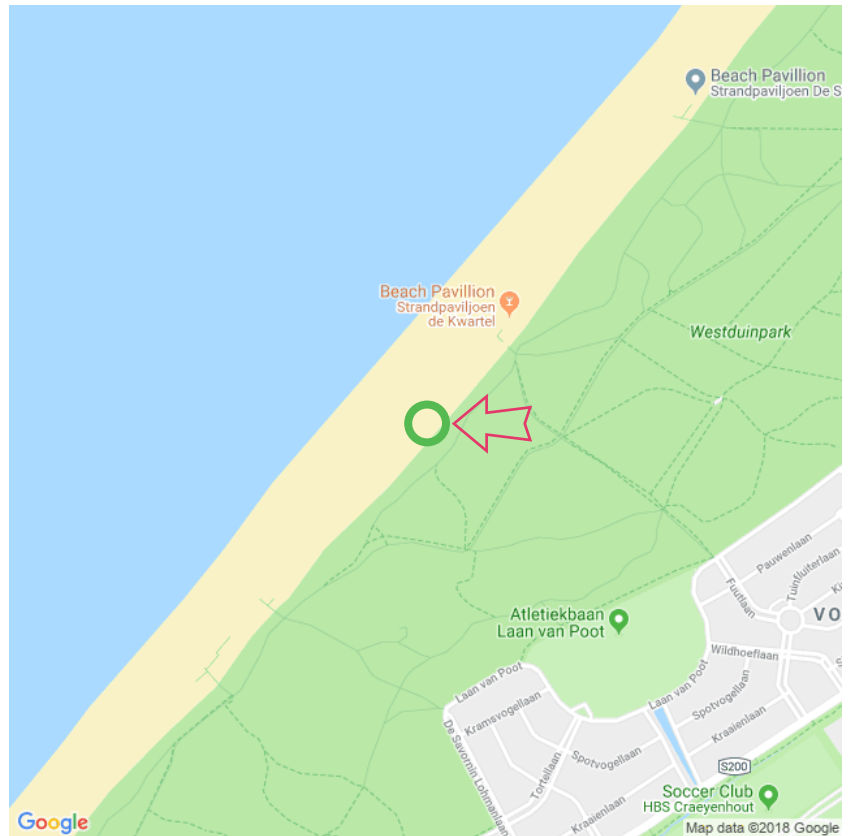

Den Haag Westduinpark

Den Haag Westduinpark

Den Haag Westduinpark

Lat: 52.081928

Long: 4.236981

Den Haag Westduinpark (20-08-2018)

①

Aan de gegevens die hier staan kunnen geen rechten ontleend worden. De informatie op deze pagina zijn voor een groot deel afkomstig van bezoekers. Zie je fouten of heb je aanvullingen, help anderen en geef het door op naturismegids.nl