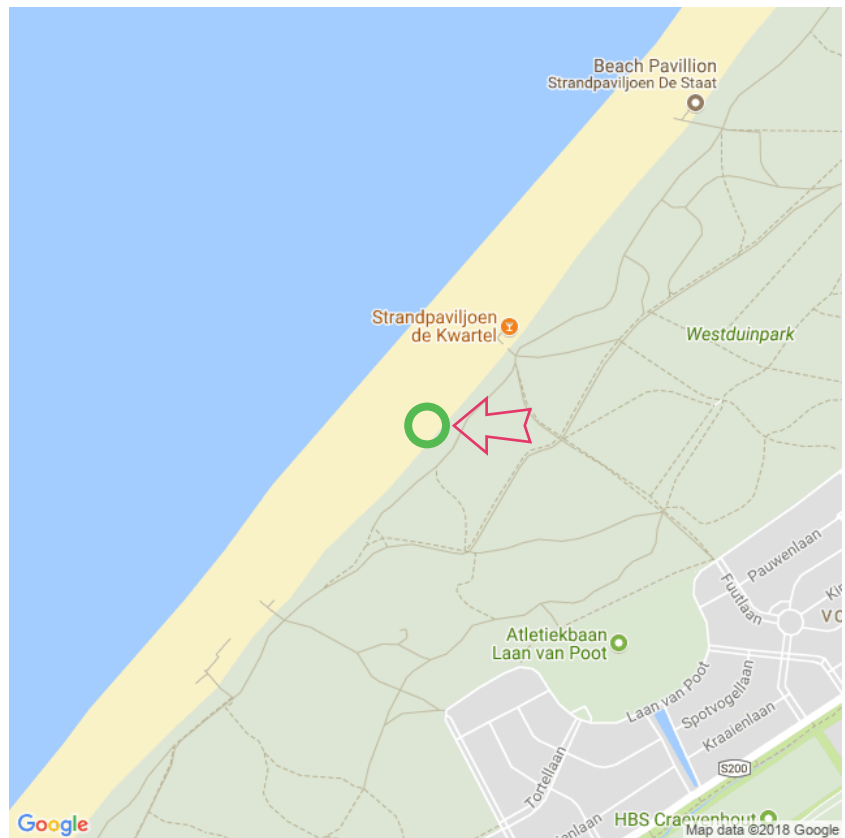

Den Haag Westduinpark

Den Haag Westduinpark

Den Haag Westduinpark

Lat: 52.081928

Long: 4.236981

Den Haag Westduinpark (21-04-2018)

①

Aan de gegevens die hier staan kunnen geen rechten ontleend worden. De informatie op deze pagina zijn voor een groot deel afkomstig van bezoekers. Zie je fouten of heb je aanvullingen, help anderen en geef het door op naturismegids.nl