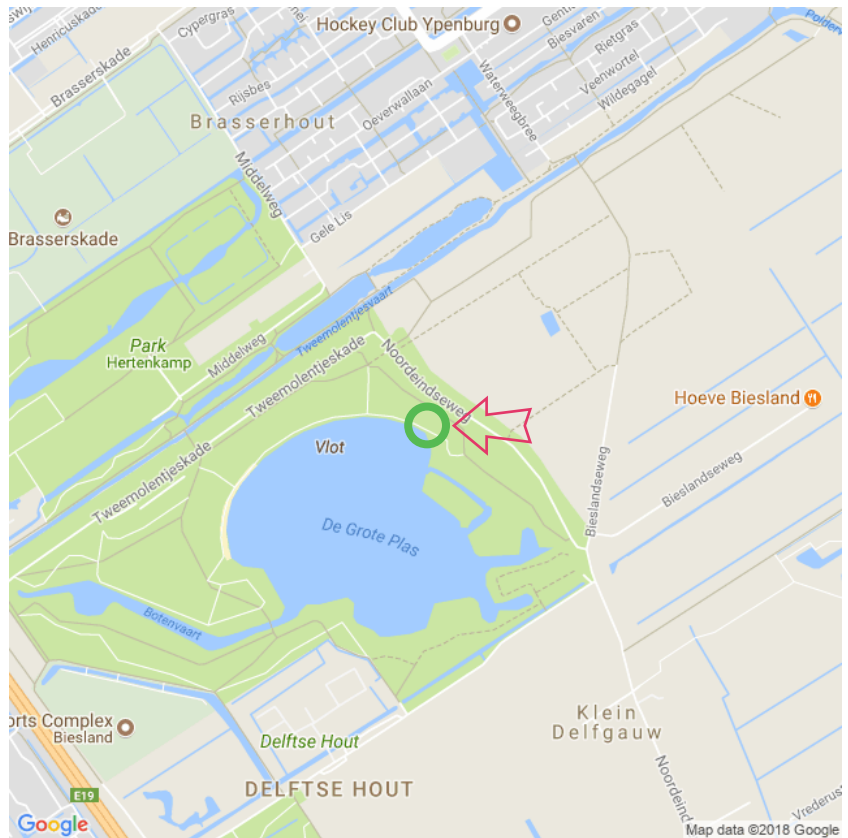

## Delftse Hout

**Delftse Hout**  
Delftse Hout  
Lat: 52.024568  
Long: 4.382466

Delftse Hout (24-05-2018)

1

Aan de gegevens die hier staan kunnen geen rechten ontleend worden. De informatie op deze pagina zijn voor een groot deel afkomstig van bezoekers. Zie je fouten of heb je aanvullingen, help anderen en geef het door op [naturismegids.nl](http://naturismegids.nl)