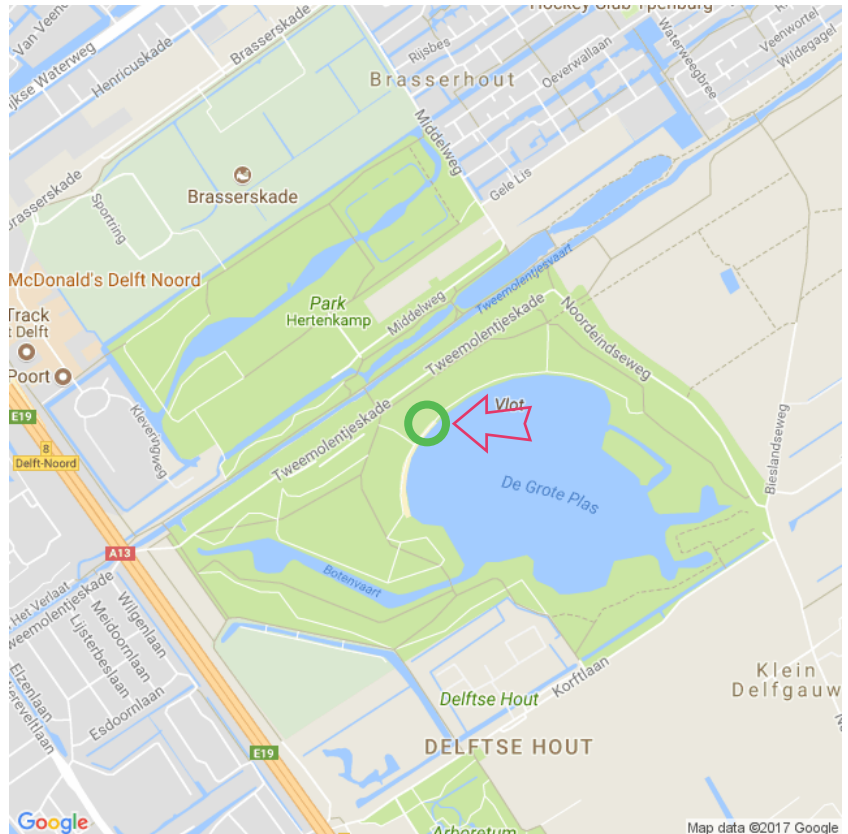

## Delftse Hout

**Delftse Hout**  
Delftse Hout  
Lat: 52.024568  
Long: 4.382466

Delftse Hout (11-12-2017)

1

Aan de gegevens die hier staan kunnen geen rechten ontleend worden. De informatie op deze pagina zijn voor een groot deel afkomstig van bezoekers. Zie je fouten of heb je aanvullingen, help anderen en geef het door op naturismegids.nl