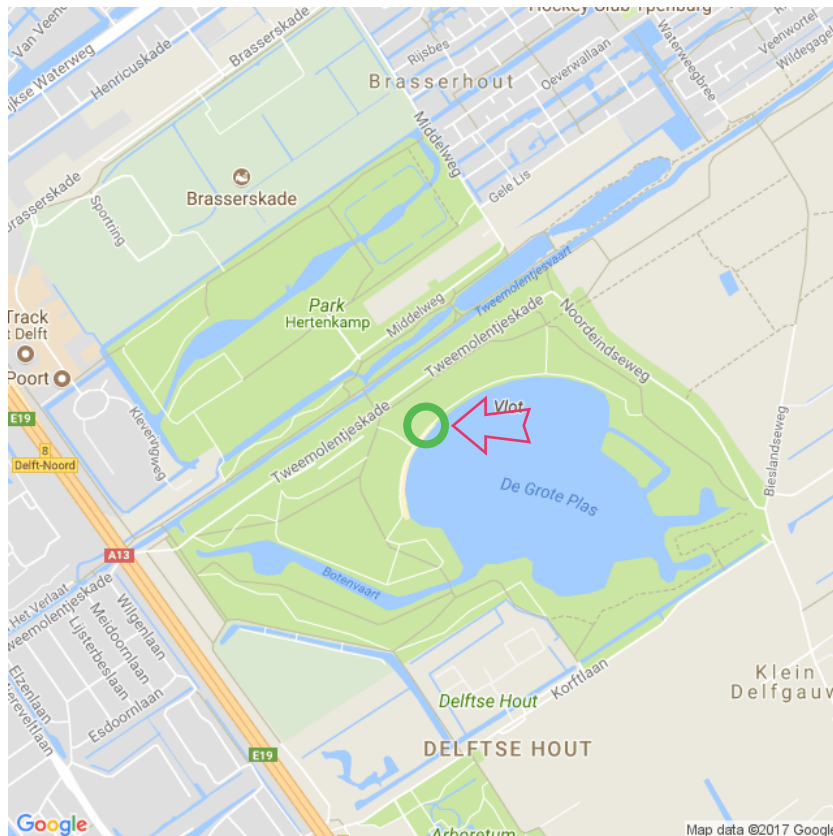

Delftse Hout

Delftse Hout
Delftse Hout
Lat: 52.023749
Long: 4.376544

Delftse Hout (23-09-2017)

1 Aan de gegevens die hier staan kunnen geen rechten ontleend worden. De informatie op deze pagina zijn voor een groot deel afkomstig van bezoekers. Zie je fouten of heb je aanvullingen, help anderen en geef het door op naturismegids.nl