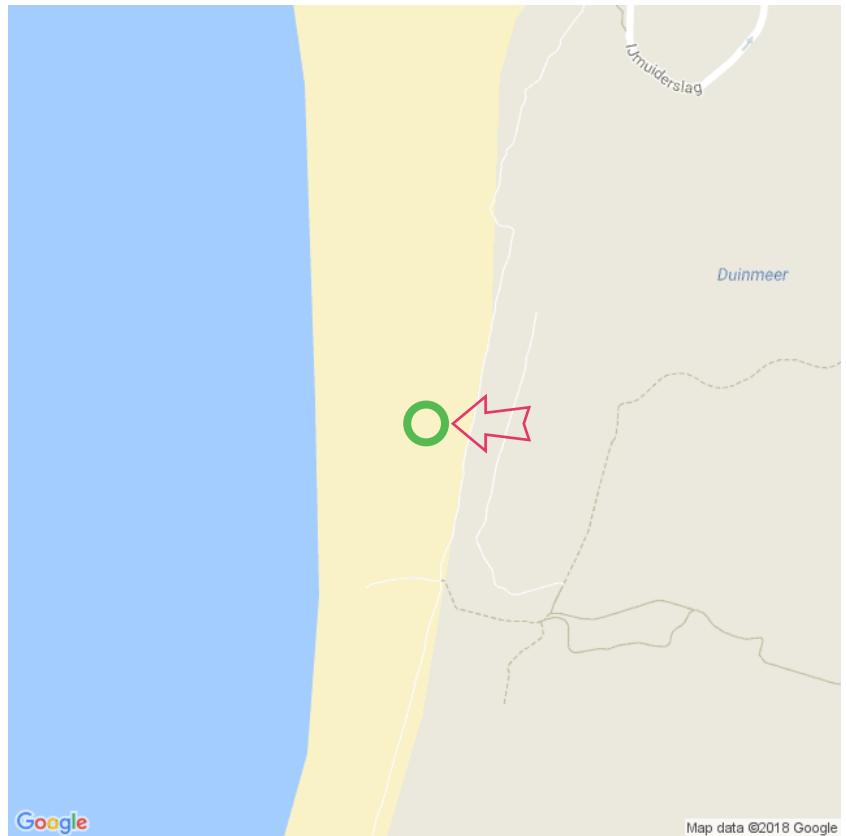

IJmuiden – Zuid Kennemerland

IJmuiden – Zuid Kennemerland

Velzen / IJmuiden

Lat: 52.437267

Long: 4.560141

IJmuiden - Zuid Kennemerland (16-01-2018)

1

Aan de gegevens die hier staan kunnen geen rechten ontleend worden. De informatie op deze pagina zijn voor een groot deel afkomstig van bezoekers. Zie je fouten of heb je aanvullingen, help anderen en geef het door op naturismegids.nl