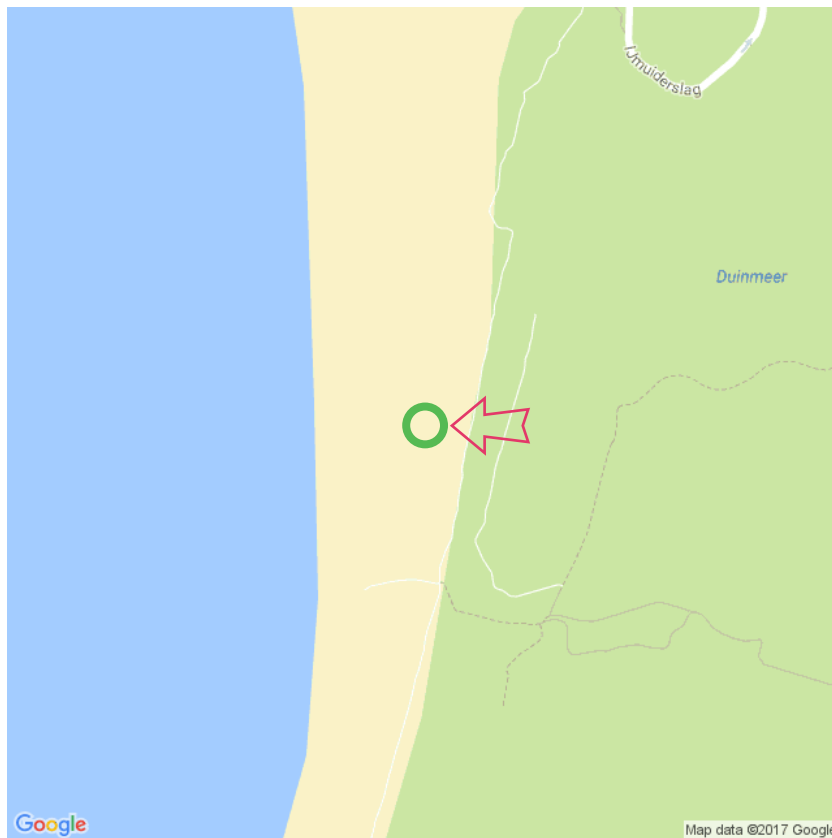

## IJmuiden – Zuid Kennemerland

### IJmuiden – Zuid Kennemerland

Velzen / IJmuiden

Lat: 52.437267

Long: 4.560141

IJmuiden - Zuid Kennemerland (14-10-2017)

1

Aan de gegevens die hier staan kunnen geen rechten ontleend worden. De informatie op deze pagina zijn voor een groot deel afkomstig van bezoekers. Zie je fouten of heb je aanvullingen, help anderen en geef het door op naturismegids.nl