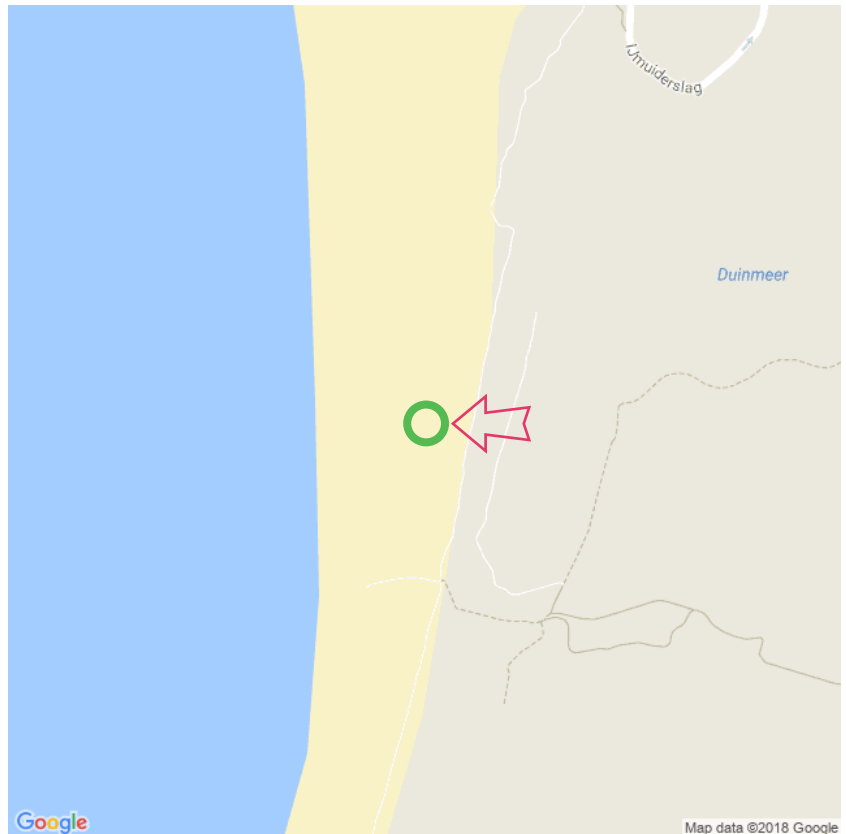

## IJmuiden – Zuid Kennemerland

### IJmuiden – Zuid Kennemerland

Velzen / IJmuiden

Lat: 52.437267

Long: 4.560141

IJmuiden - Zuid Kennemerland (22-04-2018)

1

Aan de gegevens die hier staan kunnen geen rechten ontleend worden. De informatie op deze pagina zijn voor een groot deel afkomstig van bezoekers. Zie je fouten of heb je aanvullingen, help anderen en geef het door op [naturismegids.nl](http://naturismegids.nl)