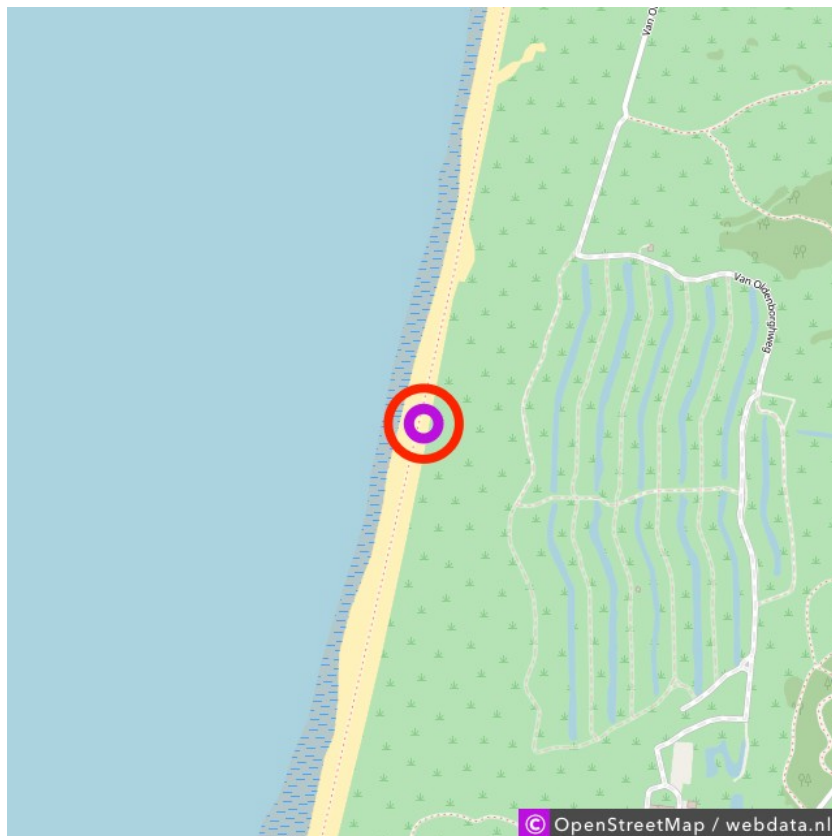

Heemskerk / Wijk aan Zee

Heemskerk / Wijk aan Zee

Heemskerk / Wijk aan Zee

Lat: 52.512472

Long: 4.593103

Heemskerk / Wijk aan Zee (17-10-2018)

1

Aan de gegevens die hier staan kunnen geen rechten ontleend worden. De informatie op deze pagina zijn voor een groot deel afkomstig van bezoekers. Zie je fouten of heb je aanvullingen, help ons en geef het door op naturismegids.nl