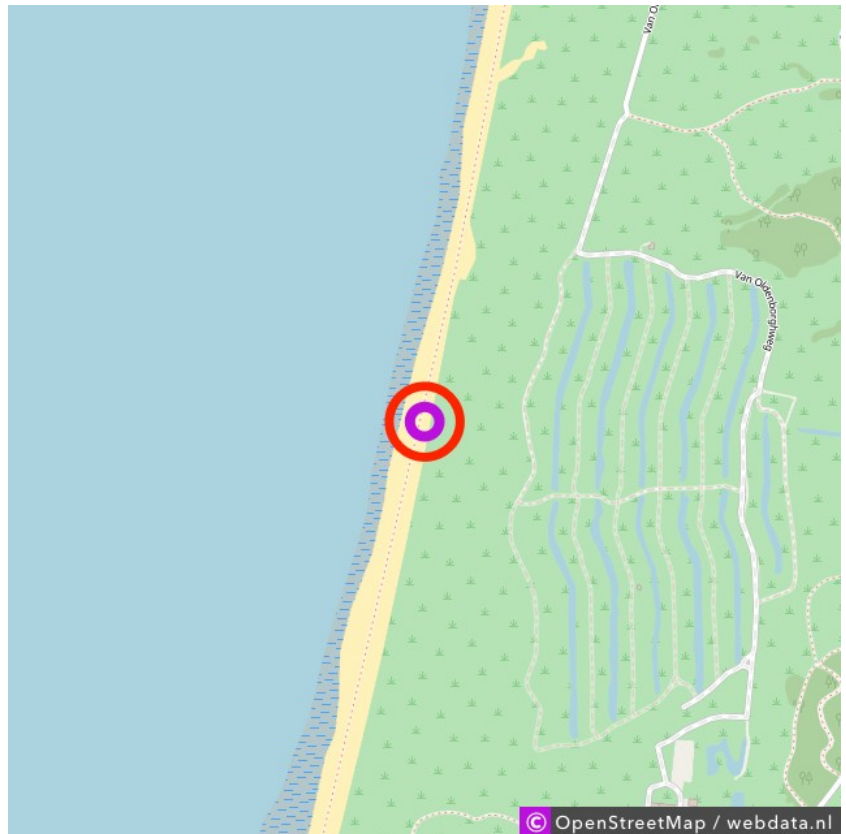

Heemskerk / Wijk aan Zee

Heemskerk / Wijk aan Zee

Heemskerk / Wijk aan Zee

Lat: 52.512472

Long: 4.593103

Heemskerk / Wijk aan Zee (16-02-2019)

1

Aan de gegevens die hier staan kunnen geen rechten ontleend worden. De informatie op deze pagina zijn voor een groot deel afkomstig van bezoekers. Zie je fouten of heb je aanvullingen, help ons en geef het door op naturismegids.nl