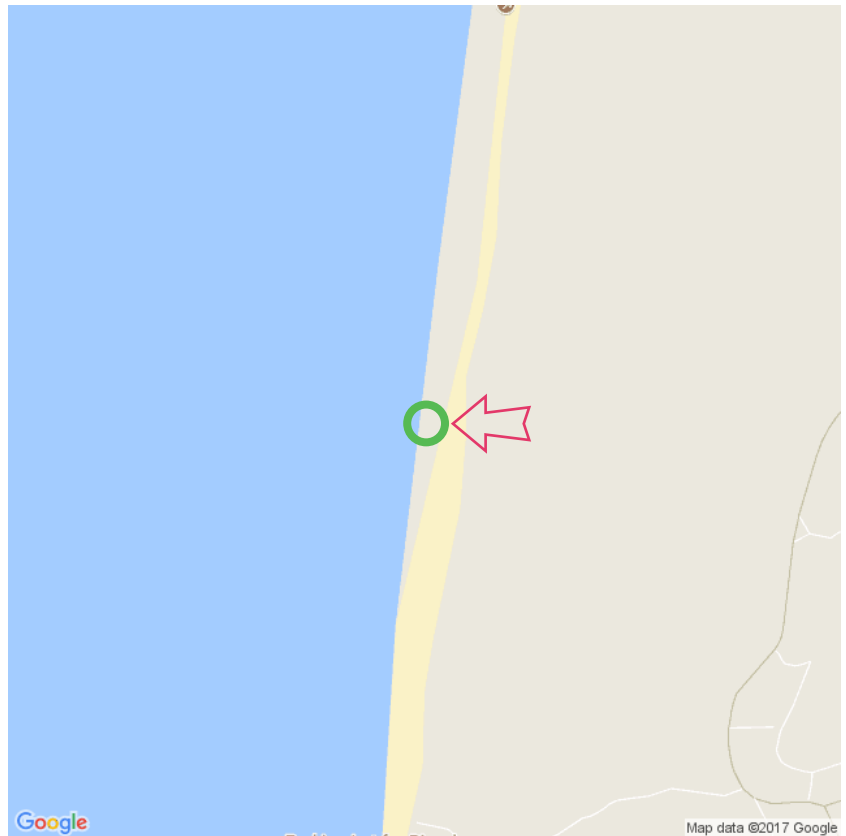

Egmond (zuid)

Egmond (zuid)

Egmond aan zee

Lat: 52.583527

Long: 4.611713

Egmond (zuid) (16-12-2017)

1

Aan de gegevens die hier staan kunnen geen rechten ontleend worden. De informatie op deze pagina zijn voor een groot deel afkomstig van bezoekers. Zie je fouten of heb je aanvullingen, help anderen en geef het door op naturismegids.nl