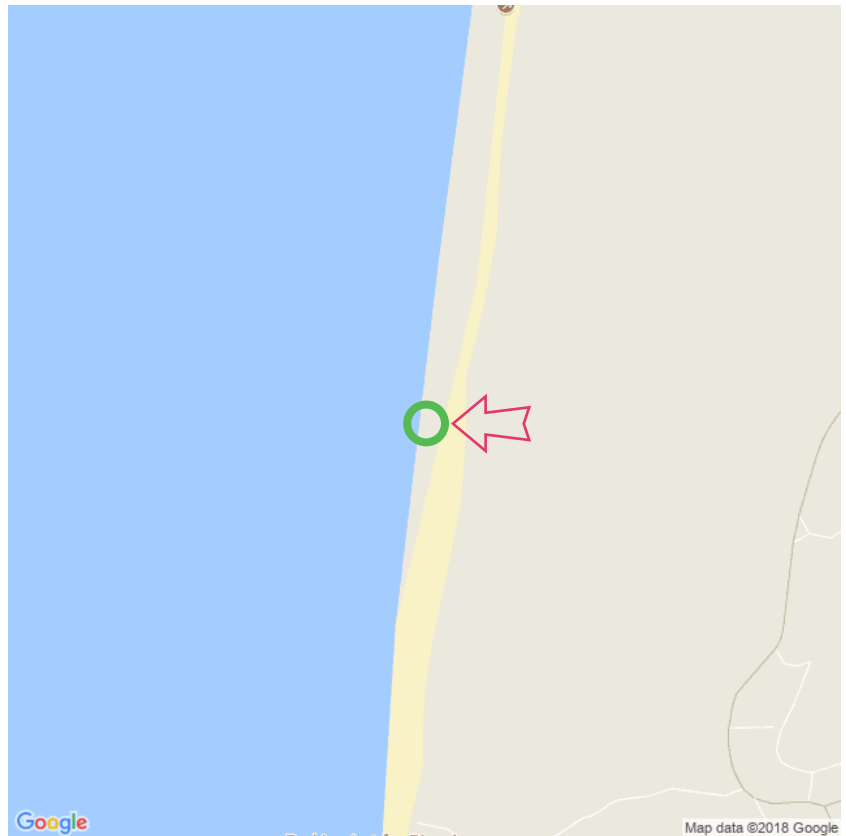

Egmond (zuid)

Egmond (zuid)

Egmond aan zee

Lat: 52.583527

Long: 4.611713

Egmond (zuid) (23-03-2018)

1

Aan de gegevens die hier staan kunnen geen rechten ontleend worden. De informatie op deze pagina zijn voor een groot deel afkomstig van bezoekers. Zie je fouten of heb je aanvullingen, help anderen en geef het door op naturismegids.nl