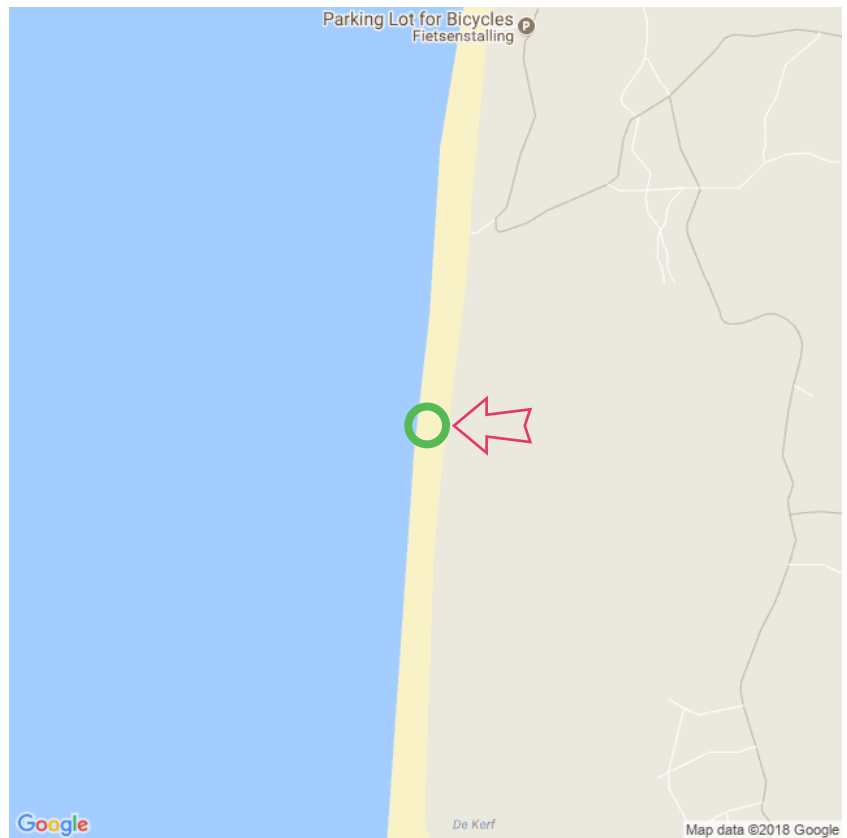

Schoorl

Schoorl
Schoorl
Lat: 52.693052
Long: 4.634184

Schoorl (22-03-2018)

1

Aan de gegevens die hier staan kunnen geen rechten ontleend worden. De informatie op deze pagina zijn voor een groot deel afkomstig van bezoekers. Zie je fouten of heb je aanvullingen, help anderen en geef het door op naturismegids.nl