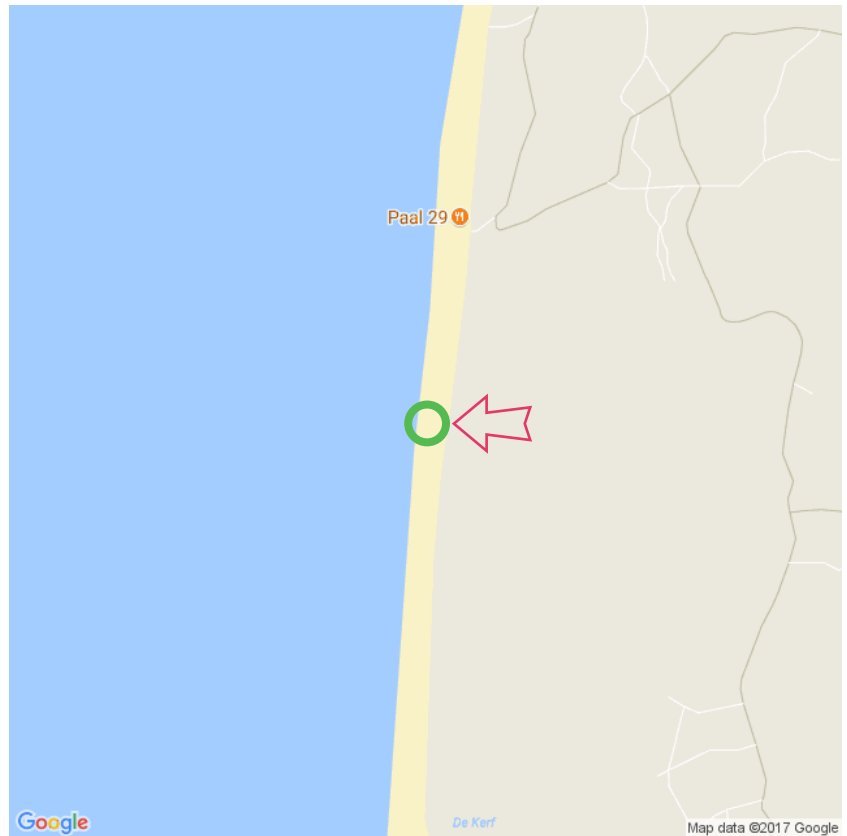

Schoorl

Schoorl
Schoorl
Lat: 52.693052
Long: 4.634184

Schoorl (14-12-2017)

1

Aan de gegevens die hier staan kunnen geen rechten ontleend worden. De informatie op deze pagina zijn voor een groot deel afkomstig van bezoekers. Zie je fouten of heb je aanvullingen, help anderen en geef het door op naturismegids.nl