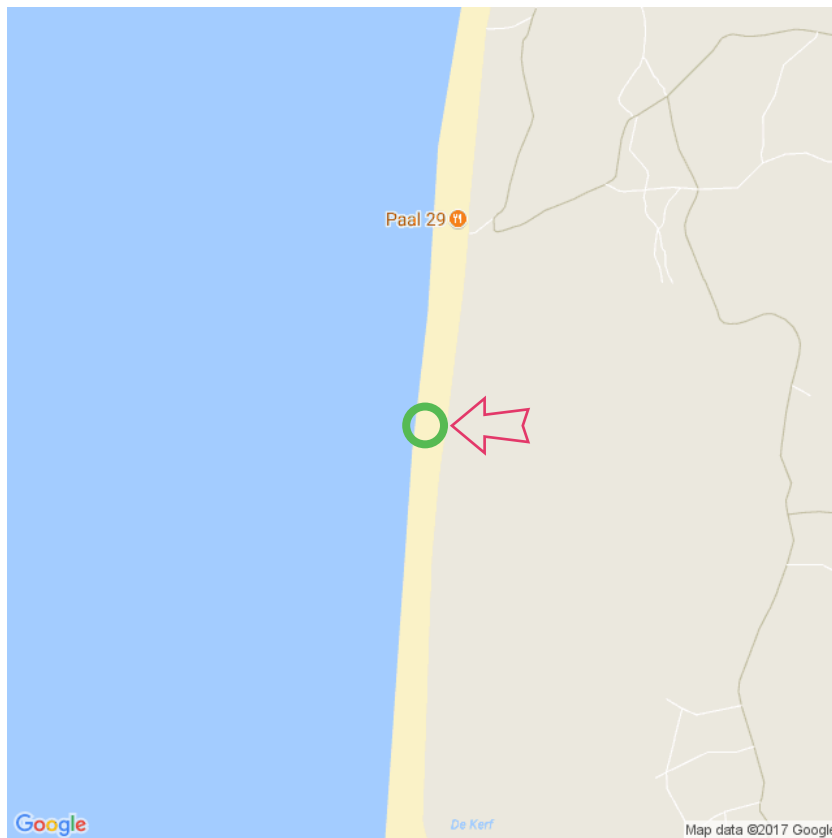

Schoorl

Schoorl

Schoorl

Lat: 52.693052

Long: 4.634184

Schoorl (26-09-2017)

1

Aan de gegevens die hier staan kunnen geen rechten ontleend worden. De informatie op deze pagina zijn voor een groot deel afkomstig van bezoekers. Zie je fouten of heb je aanvullingen, help anderen en geef het door op natuurismegids.nl