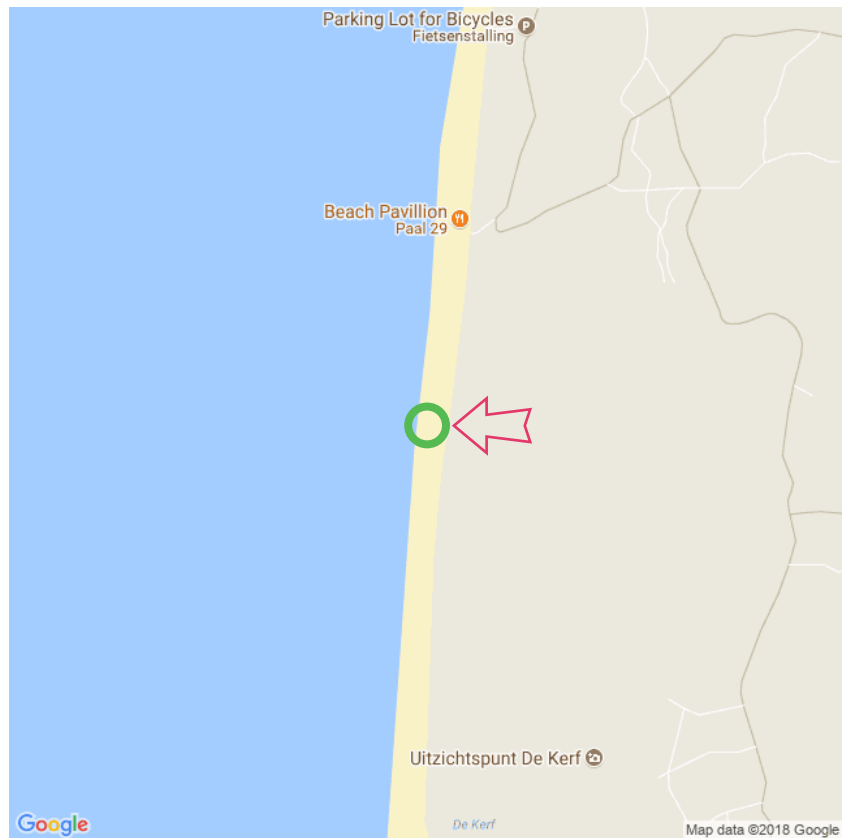

Schoorl

Schoorl
Schoorl
Lat: 52.693052
Long: 4.634184

Schoorl (17-07-2018)

1

Aan de gegevens die hier staan kunnen geen rechten ontleend worden. De informatie op deze pagina zijn voor een groot deel afkomstig van bezoekers. Zie je fouten of heb je aanvullingen, help anderen en geef het door op naturismegids.nl