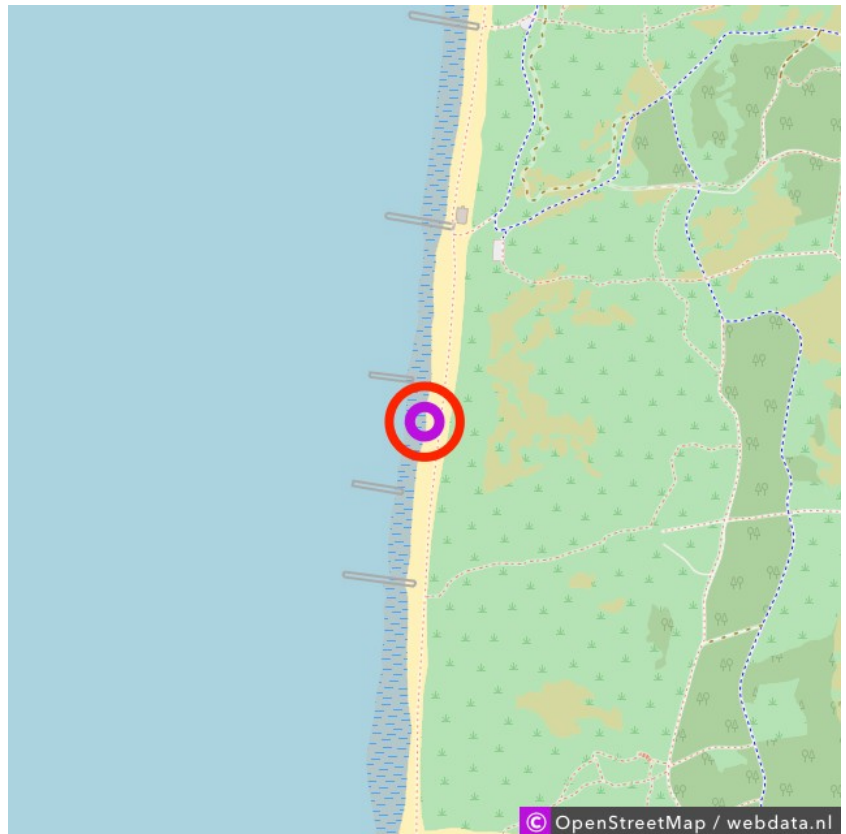

Schoorl

Schoorl

Schoorl

Lat: 52.693052

Long: 4.634184

Schoorl (16-02-2019)

1

Aan de gegevens die hier staan kunnen geen rechten ontleend worden. De informatie op deze pagina zijn voor een groot deel afkomstig van bezoekers. Zie je fouten of heb je aanvullingen, help ons en geef het door op naturismegids.nl