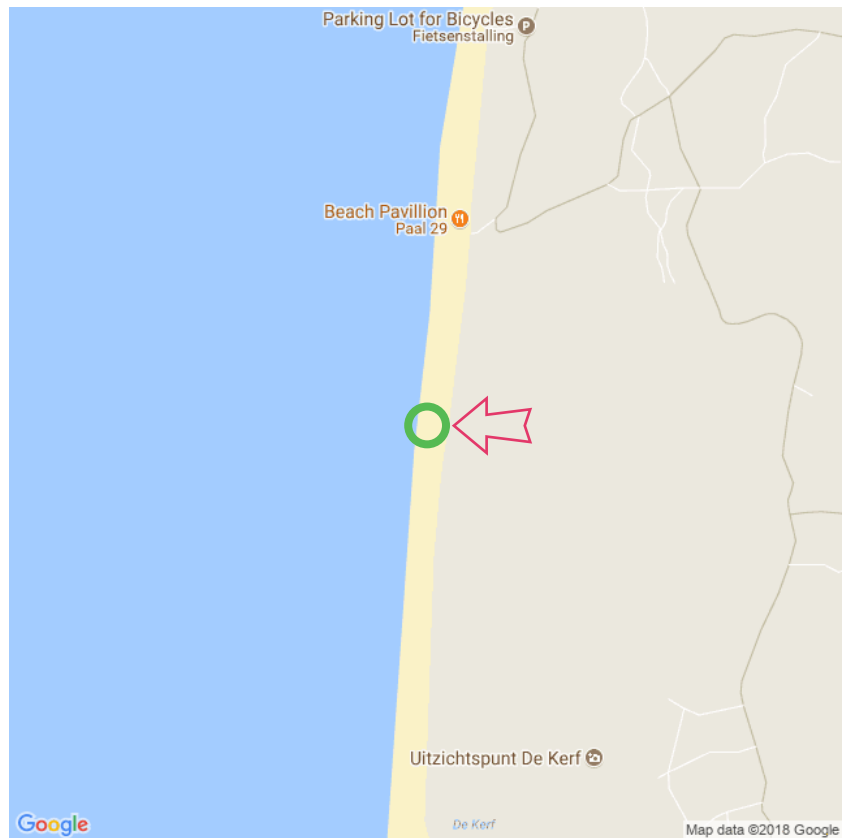

Schoorl

Schoorl
Schoorl
Lat: 52.693052
Long: 4.634184

Schoorl (21-05-2018)

1

Aan de gegevens die hier staan kunnen geen rechten ontleend worden. De informatie op deze pagina zijn voor een groot deel afkomstig van bezoekers. Zie je fouten of heb je aanvullingen, help anderen en geef het door op naturismegids.nl