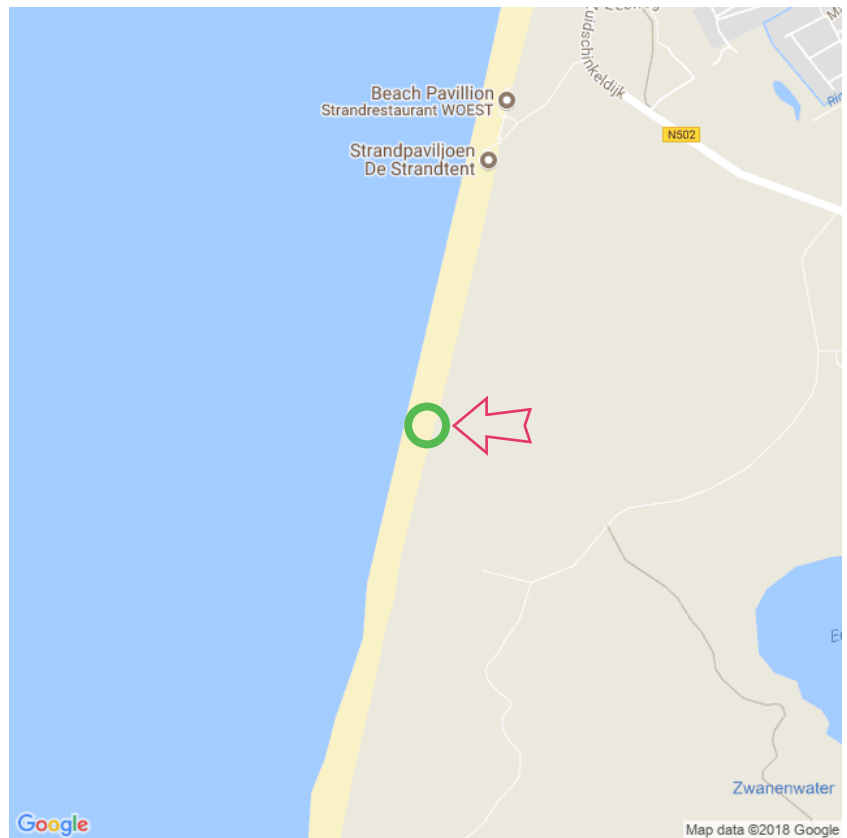

Callantsoog

Callantsoog

Callantsoog

Lat: 52.826161

Long: 4.686268

Callantsoog (21-04-2018)

1

Aan de gegevens die hier staan kunnen geen rechten ontleend worden. De informatie op deze pagina zijn voor een groot deel afkomstig van bezoekers. Zie je fouten of heb je aanvullingen, help anderen en geef het door op naturismegids.nl