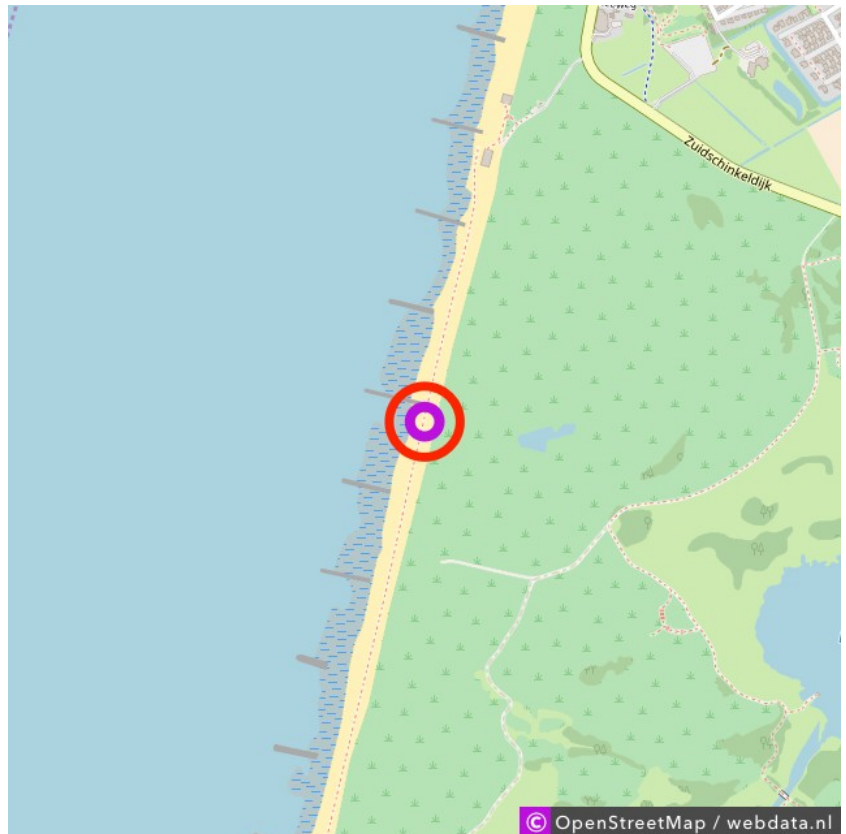

Callantsoog

Callantsoog

Callantsoog

Lat: 52.826161

Long: 4.686268

Callantsoog (20-02-2019)

1

Aan de gegevens die hier staan kunnen geen rechten ontleend worden. De informatie op deze pagina zijn voor een groot deel afkomstig van bezoekers. Zie je fouten of heb je aanvullingen, help ons en geef het door op naturismegids.nl