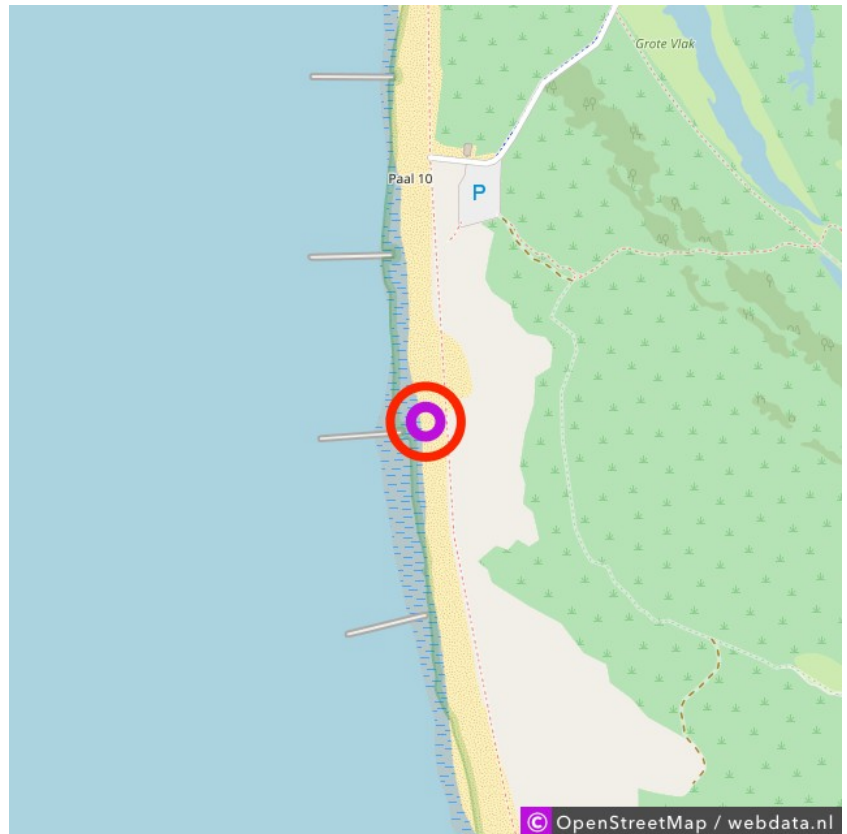

Texel - Den Hoorn

Texel - Den Hoorn

Texel - Den Hoorn

Lat: 53.015873

Long: 4.709751

Texel - Den Hoorn (16-02-2019)

1

Aan de gegevens die hier staan kunnen geen rechten ontleend worden. De informatie op deze pagina zijn voor een groot deel afkomstig van bezoekers. Zie je fouten of heb je aanvullingen, help ons en geef het door op naturismegids.nl