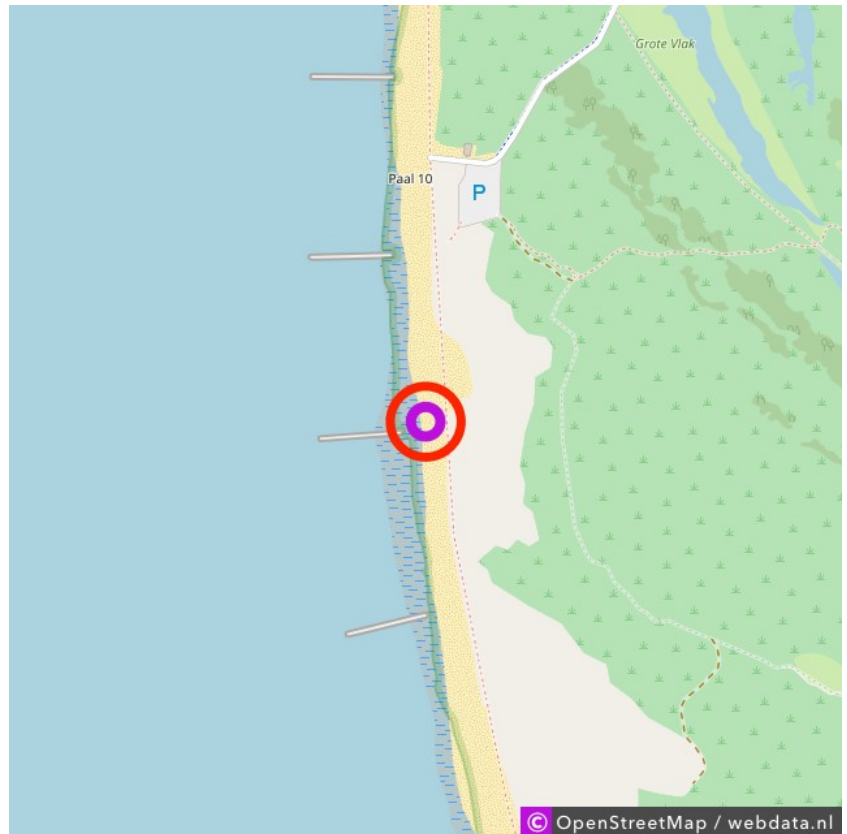

## Texel - Den Hoorn

### Texel - Den Hoorn

Texel - Den Hoorn

Lat: 53.015873

Long: 4.709751

Texel - Den Hoorn (21-10-2018)

1

Aan de gegevens die hier staan kunnen geen rechten ontleend worden. De informatie op deze pagina zijn voor een groot deel afkomstig van bezoekers. Zie je fouten of heb je aanvullingen, help ons en geef het door op [naturismegids.nl](http://naturismegids.nl)