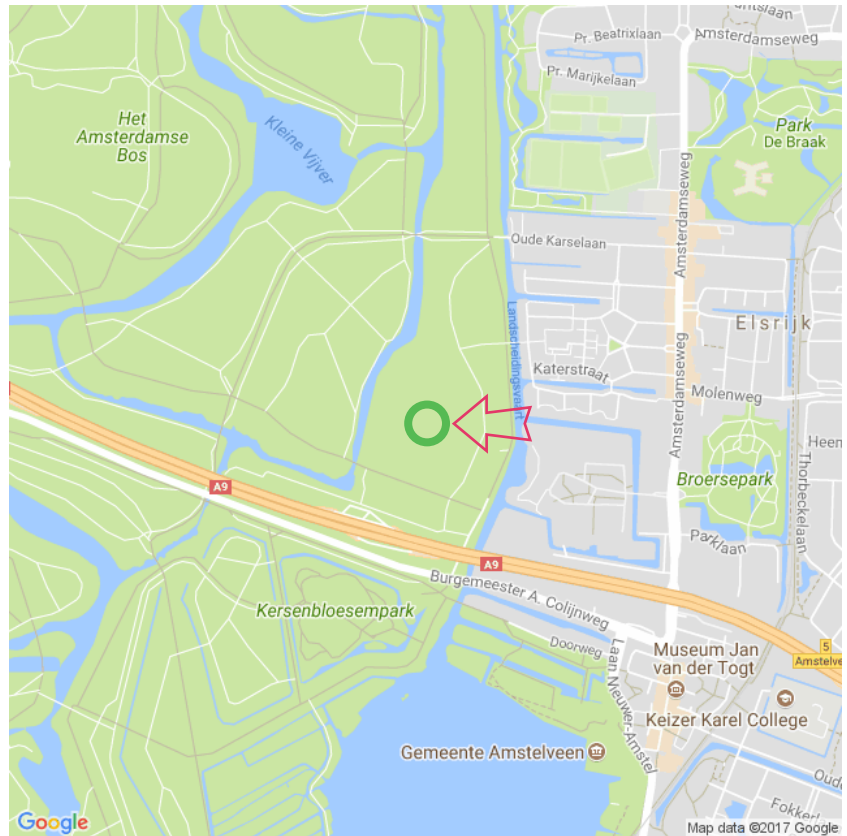

Amsterdamse Bos

Amsterdamse Bos

Amstelveen
Lat: 52.307770
Long: 4.838447

Faciliteiten

Bereikbaar met de auto
Bereikbaar met de fiets
Bereikbaar met het openbaar vervoer

Amsterdamse Bos (13-12-2017)

1

Aan de gegevens die hier staan kunnen geen rechten ontleend worden. De informatie op deze pagina zijn voor een groot deel afkomstig van bezoekers. Zie je fouten of heb je aanvullingen, help anderen en geef het door op naturismegids.nl