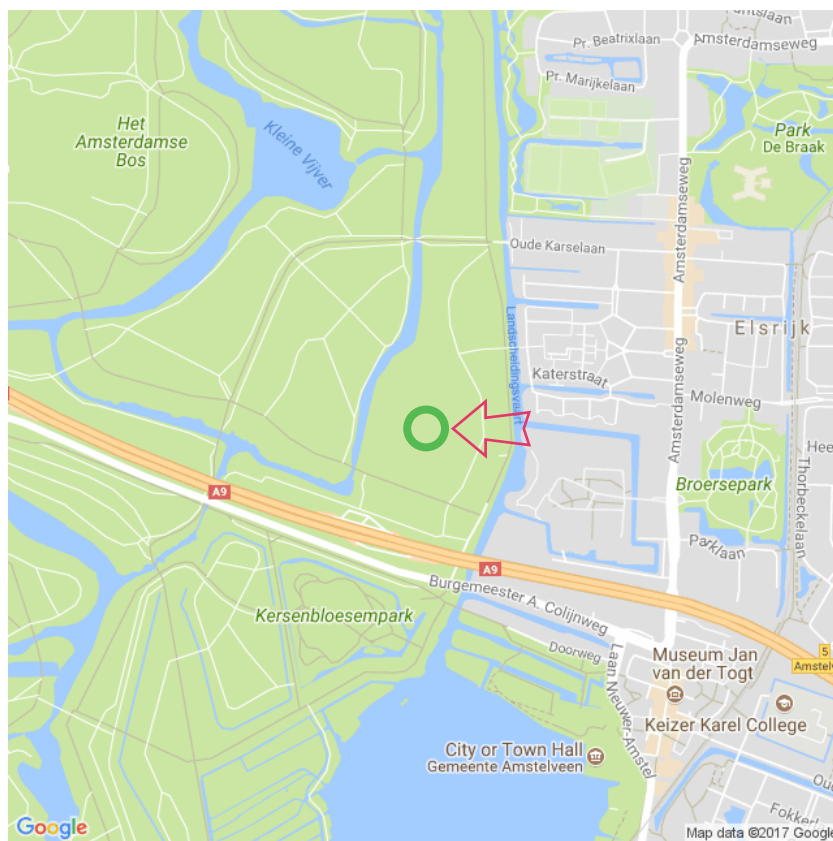

Amsterdamse Bos

Amsterdamse Bos

Amstelveen

Lat: 52.307770

Long: 4.838447

Faciliteiten

Bereikbaar met de auto

Bereikbaar met de fiets

Bereikbaar met het openbaar vervoer

Amsterdamse Bos (21-09-2017)

1

Aan de gegevens die hier staan kunnen geen rechten ontleend worden. De informatie op deze pagina zijn voor een groot deel afkomstig van bezoekers. Zie je fouten of heb je aanvullingen, help anderen en geef het door op naturismegids.nl