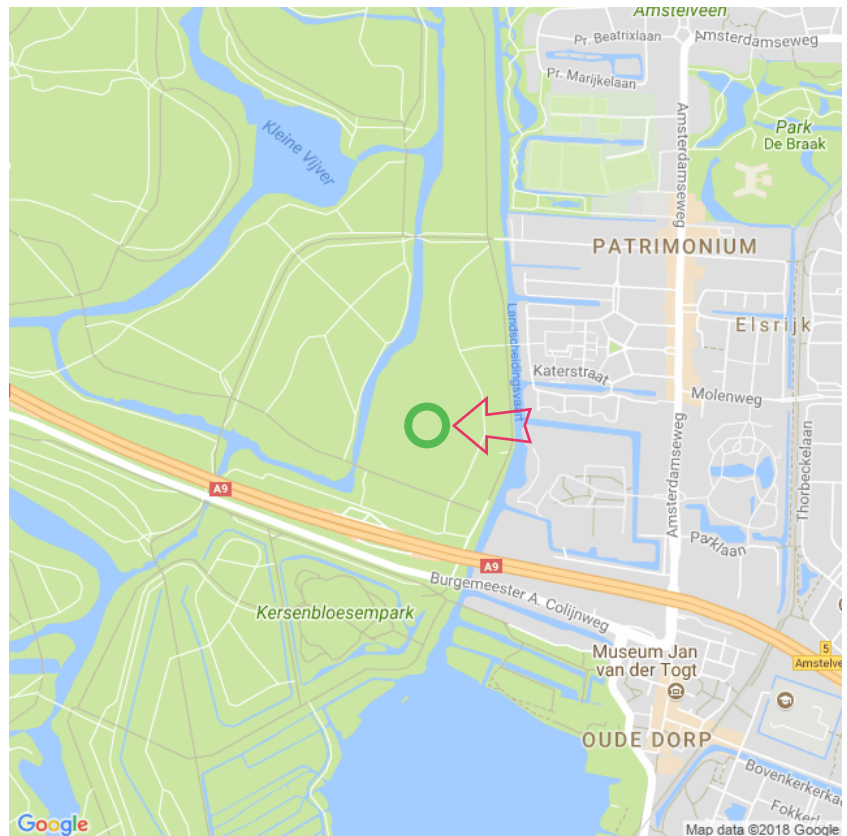

Amsterdamse Bos

Amsterdamse Bos

Amstelveen
Lat: 52.307770
Long: 4.838447

Faciliteiten

Bereikbaar met de auto
Bereikbaar met de fiets
Bereikbaar met het openbaar vervoer

Amsterdamse Bos (22-03-2018)

1

Aan de gegevens die hier staan kunnen geen rechten ontleend worden. De informatie op deze pagina zijn voor een groot deel afkomstig van bezoekers. Zie je fouten of heb je aanvullingen, help anderen en geef het door op naturismegids.nl