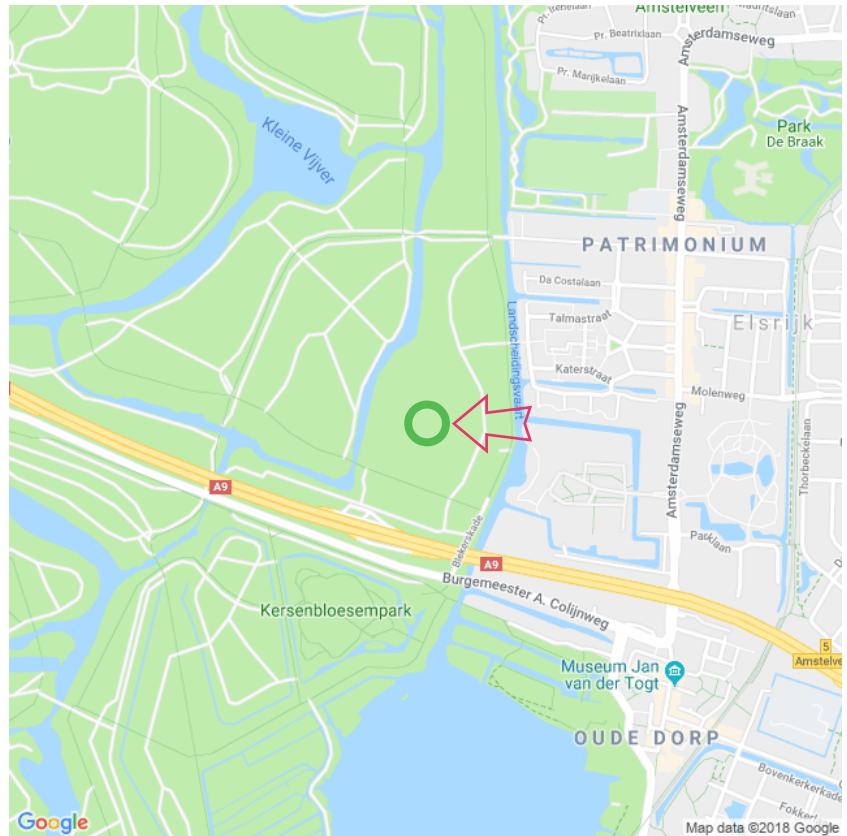

Amsterdamse Bos

Amsterdamse Bos

Amstelveen
Lat: 52.307770
Long: 4.838447

Faciliteiten

Bereikbaar met de auto
Bereikbaar met de fiets
Bereikbaar met het openbaar vervoer

Amsterdamse Bos (22-07-2018)

1

Aan de gegevens die hier staan kunnen geen rechten ontleend worden. De informatie op deze pagina zijn voor een groot deel afkomstig van bezoekers. Zie je fouten of heb je aanvullingen, help anderen en geef het door op naturismegids.nl