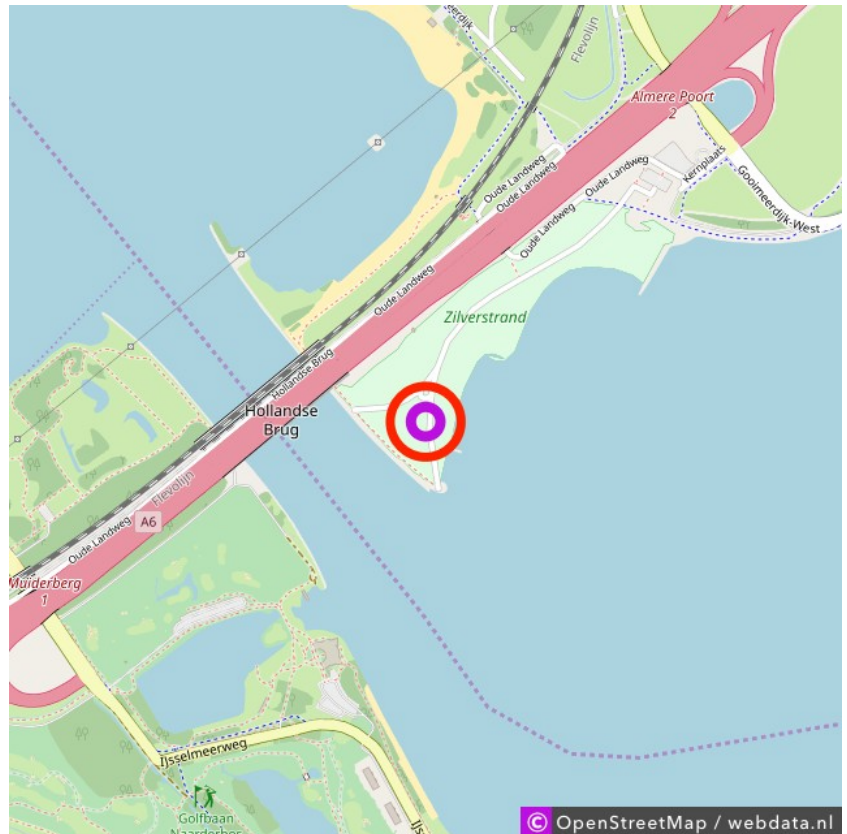

Zilverstrand

Zilverstrand

A6, afslag 2 Almeerder Strand
Almere
Lat: 52.325412
Long: 5.144111

Het Zilverstrand is opnieuw ingericht en op 1 mei 2018 weer vrijgegeven voor naaktrecreatie.

Algemeen

Officieel naaktstrand
Alleen dagrecreatie

Faciliteiten

Meer
Geschikt om te zwemmen
Geschikt voor kinderen
Bereikbaar met de auto
Bereikbaar met de fiets
Toiletvoorzieningen
Verkoop van eten en drinken

Zilverstrand (17-10-2018)

1

Aan de gegevens die hier staan kunnen geen rechten ontleend worden. De informatie op deze pagina zijn voor een groot deel afkomstig van bezoekers. Zie je fouten of heb je aanvullingen, help ons en geef het door op naturismegids.nl