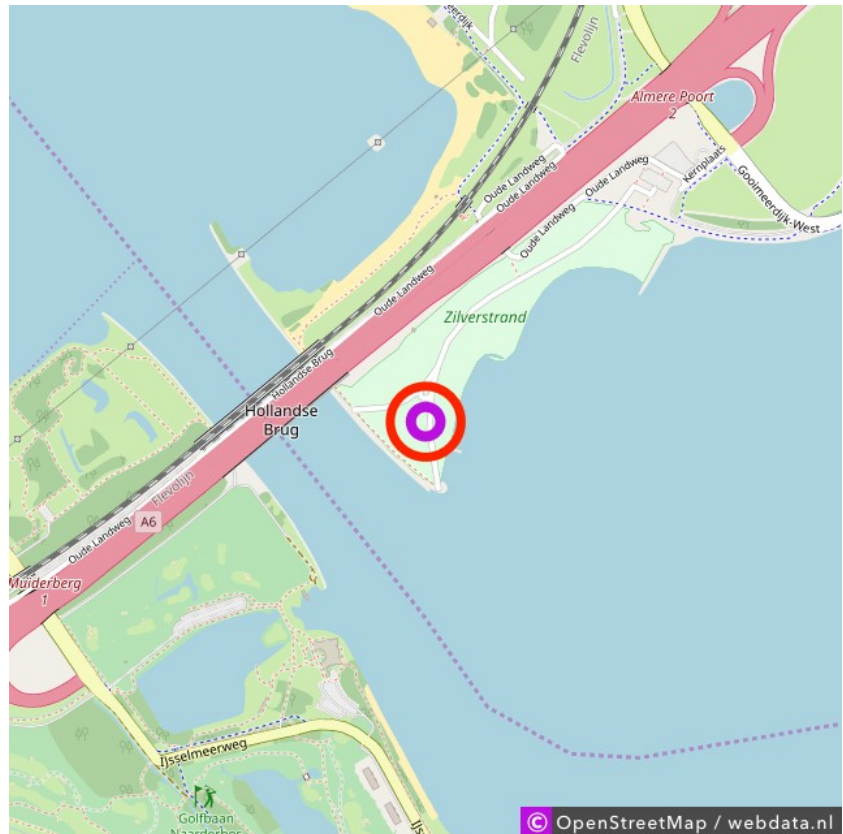

Zilverstrand

Zilverstrand

A6, afslag 2 Almeerder Strand
Almere
Lat: 52.325412
Long: 5.144111

Het Zilverstrand is opnieuw ingericht en op 1 mei 2018 weer vrijgegeven voor naaktrecreatie.

Algemeen

Officieel naaktstrand
Alleen dagrecreatie

Faciliteiten

Meer
Geschikt om te zwemmen
Geschikt voor kinderen
Bereikbaar met de auto
Bereikbaar met de fiets
Toiletvoorzieningen
Verkoop van eten en drinken

Zilverstrand (20-02-2019)

1

Aan de gegevens die hier staan kunnen geen rechten ontleend worden. De informatie op deze pagina zijn voor een groot deel afkomstig van bezoekers. Zie je fouten of heb je aanvullingen, help ons en geef het door op naturismegids.nl