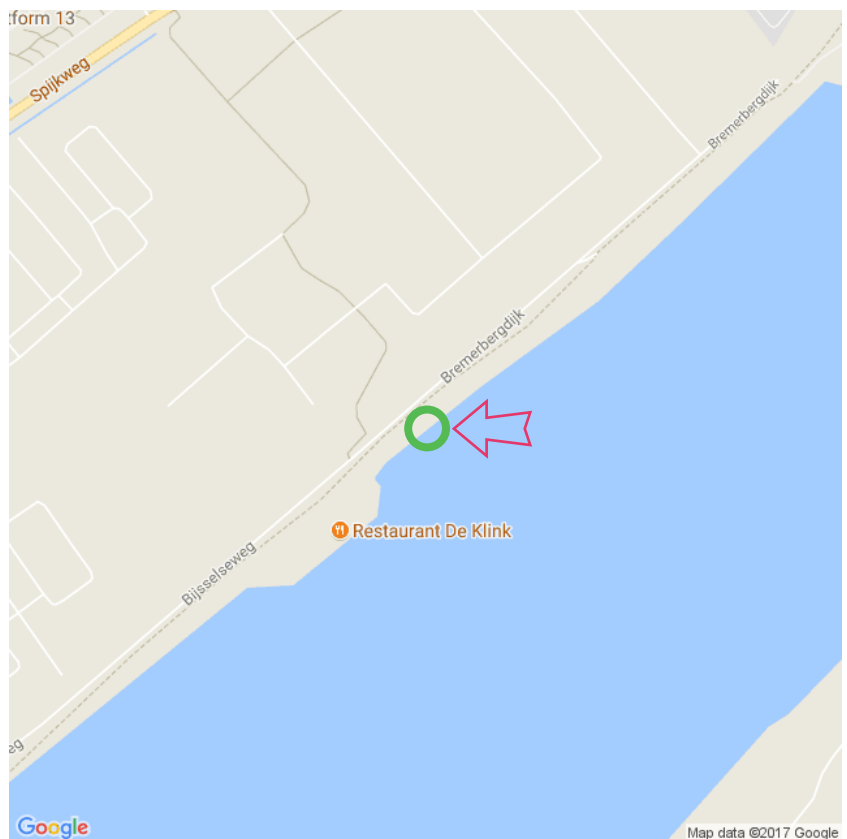

Ellerstrand

Ellerstrand

Ellerstrand
Lat: 52.431632
Long: 5.782291

Seizoenskaarten voor het parkeren zijn te koop bij de plaatselijke vvv en bij de campings.

Losse dagkaart via de betaalautomaat.
Er wordt dagelijks gecontroleerd.

Faciliteiten

Meer
Geschikt om te zwemmen
Geschikt voor kinderen
Bereikbaar met de auto
Betaald parkeren
Bereikbaar met de fiets
Toiletvoorzieningen

Ellerstrand (23-11-2017)

1

Aan de gegevens die hier staan kunnen geen rechten ontleend worden. De informatie op deze pagina zijn voor een groot deel afkomstig van bezoekers. Zie je fouten of heb je aanvullingen, help anderen en geef het door op naturismegids.nl