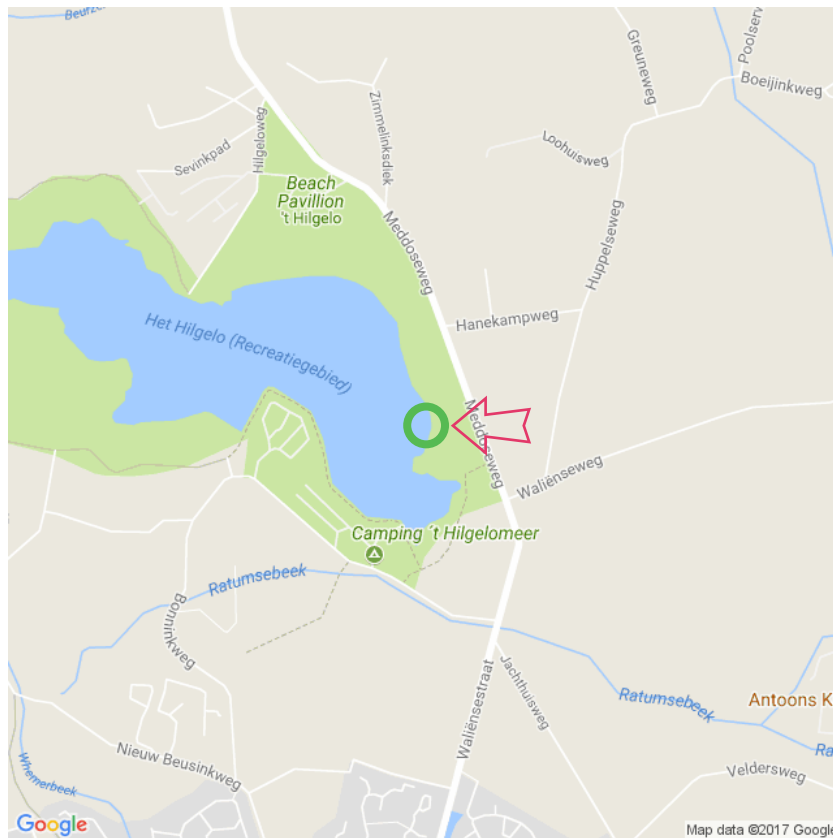

't Hilgelo

't Hilgelo
Winterswijk
Lat: 51.992161
Long: 6.724770

't Hilgelo (20-09-2017)

1

Aan de gegevens die hier staan kunnen geen rechten ontleend worden. De informatie op deze pagina zijn voor een groot deel afkomstig van bezoekers. Zie je fouten of heb je aanvullingen, help anderen en geef het door op naturismegids.nl