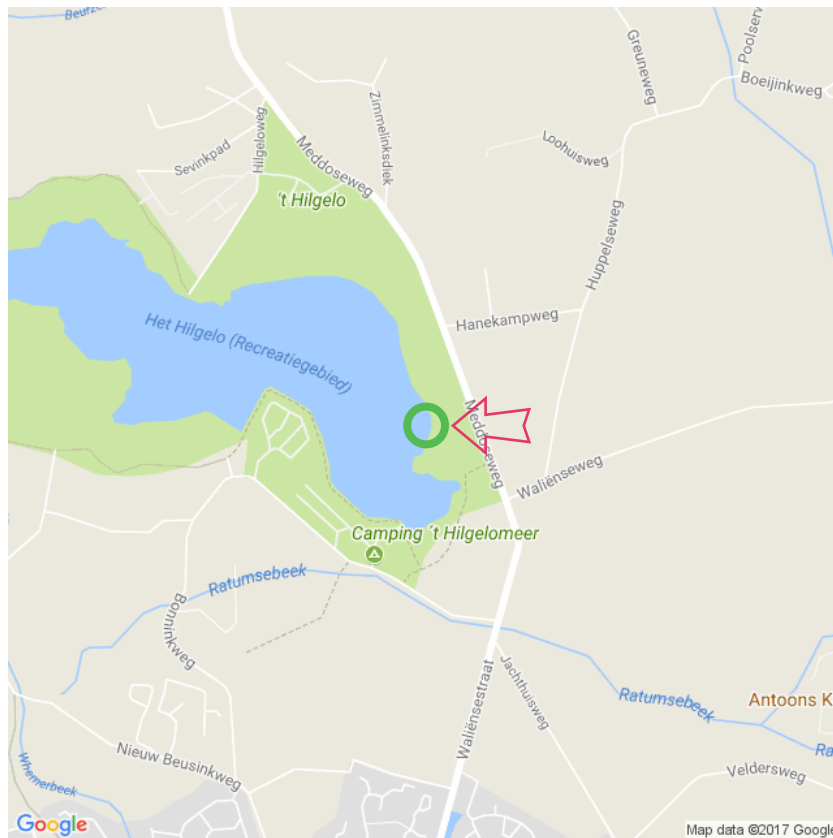

't Hilgelo

't Hilgelo
Winterswijk
Lat: 51.992161
Long: 6.724770

't Hilgelo (16-12-2017)

1

Aan de gegevens die hier staan kunnen geen rechten ontleend worden. De informatie op deze pagina zijn voor een groot deel afkomstig van bezoekers. Zie je fouten of heb je aanvullingen, help anderen en geef het door op naturismegids.nl