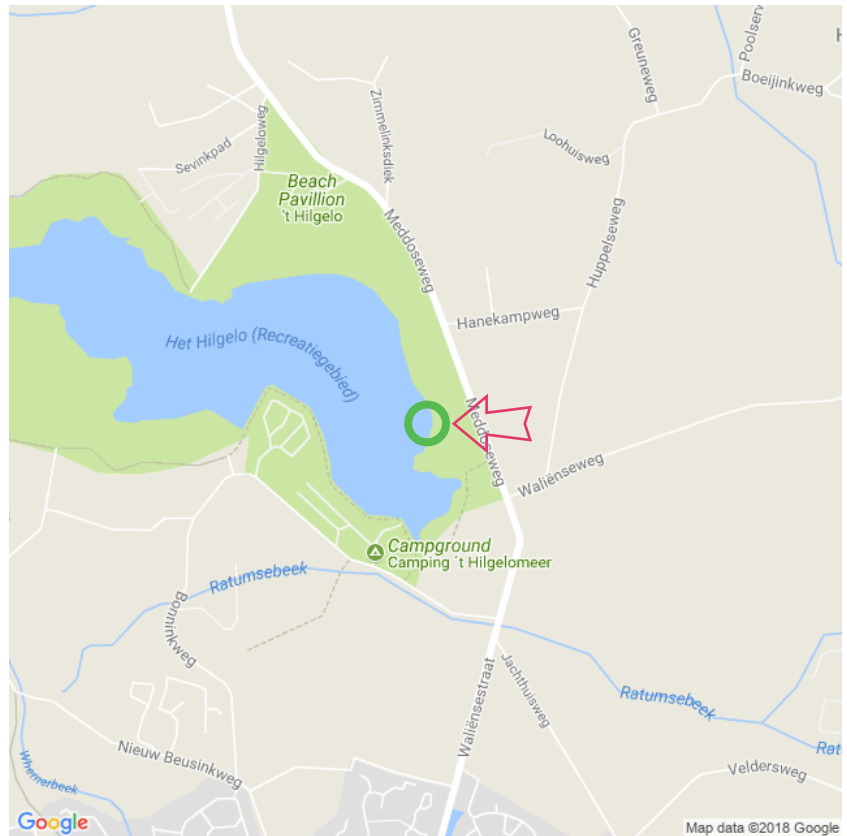

't Hilgelo

't Hilgelo
Winterswijk
Lat: 51.992161
Long: 6.724770

't Hilgelo (25-06-2018)

1

Aan de gegevens die hier staan kunnen geen rechten ontleend worden. De informatie op deze pagina zijn voor een groot deel afkomstig van bezoekers. Zie je fouten of heb je aanvullingen, help anderen en geef het door op naturismegids.nl