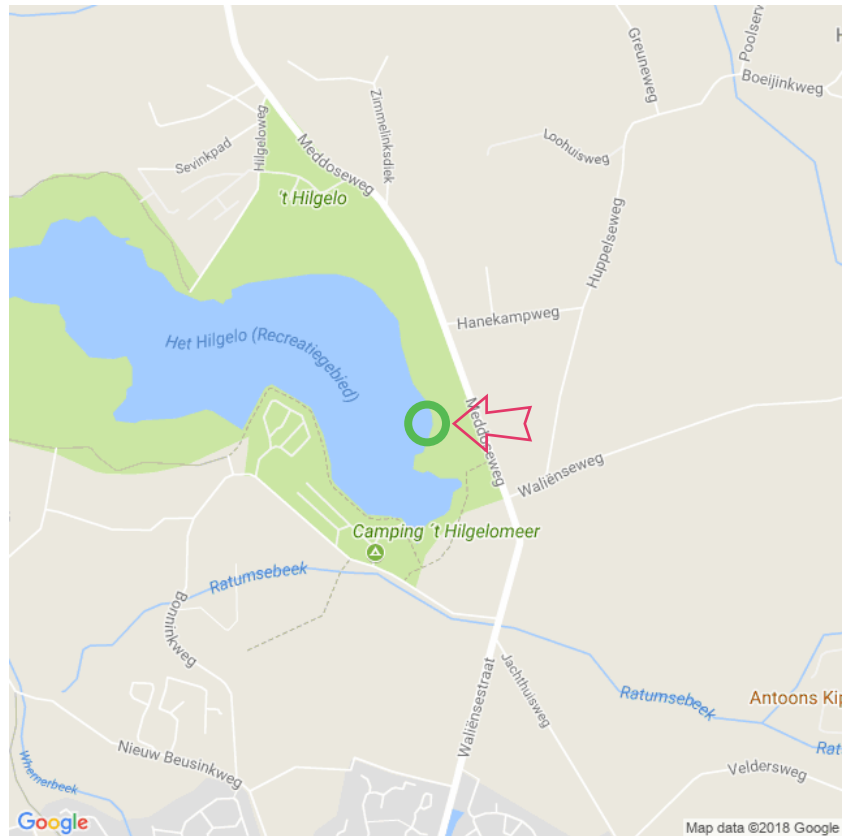

't Hilgelo

't Hilgelo
Winterswijk
Lat: 51.992161
Long: 6.724770

't Hilgelo (17-03-2018)

1

Aan de gegevens die hier staan kunnen geen rechten ontleend worden. De informatie op deze pagina zijn voor een groot deel afkomstig van bezoekers. Zie je fouten of heb je aanvullingen, help anderen en geef het door op naturismegids.nl