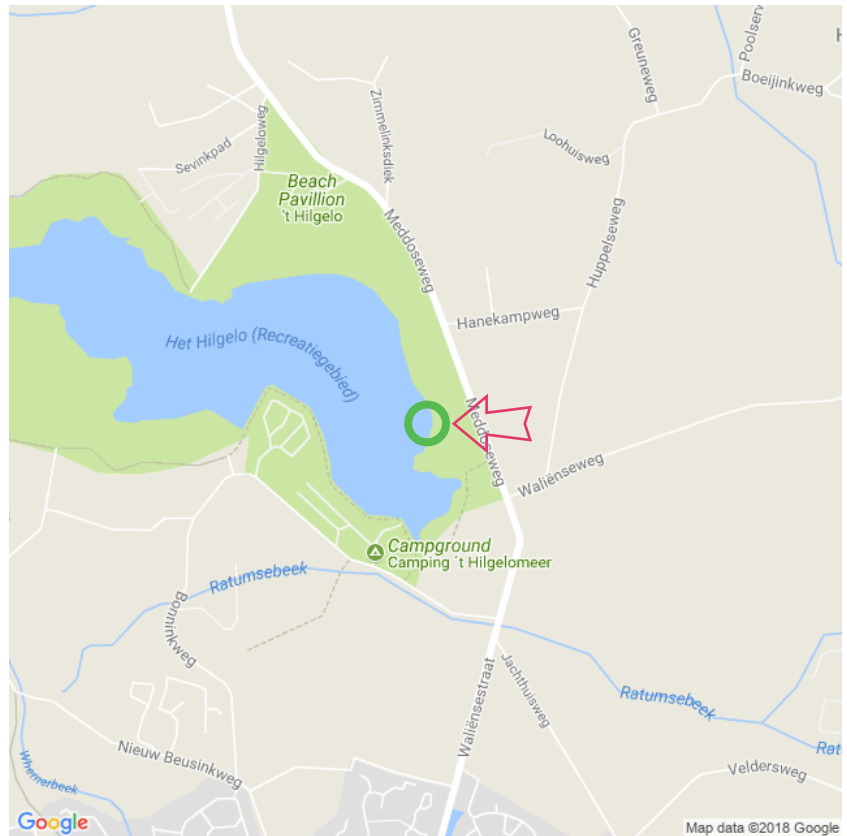

't Hilgelo

't Hilgelo
Winterswijk
Lat: 51.992161
Long: 6.724770

't Hilgelo (19-06-2018)

1

Aan de gegevens die hier staan kunnen geen rechten ontleend worden. De informatie op deze pagina zijn voor een groot deel afkomstig van bezoekers. Zie je fouten of heb je aanvullingen, help anderen en geef het door op naturismegids.nl