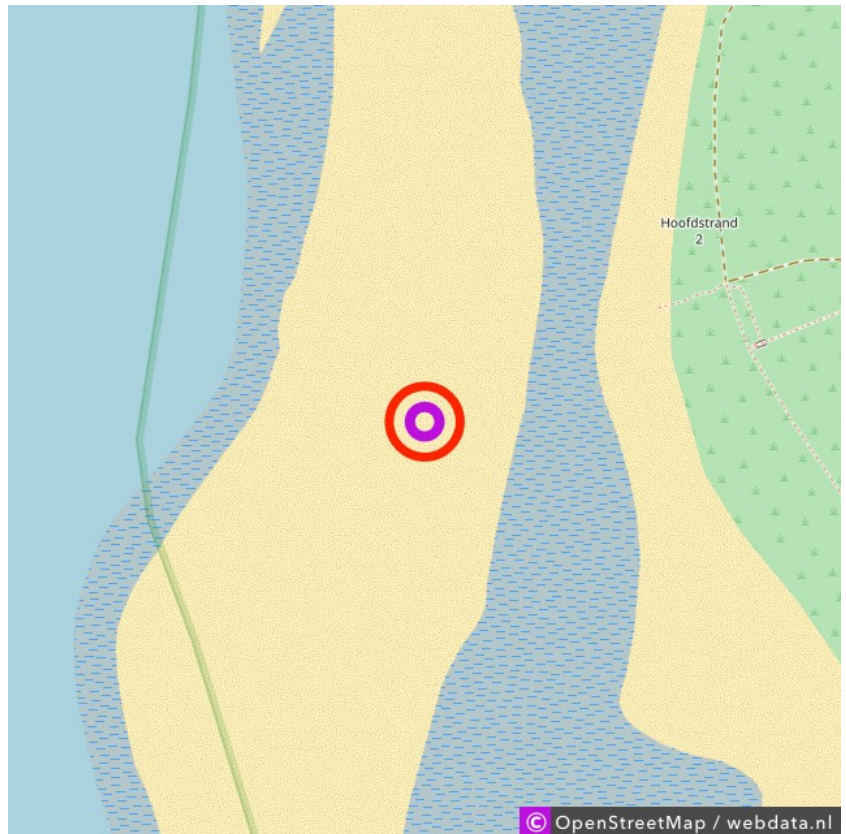

Schiermonnikoog (west)

Schiermonnikoog (west)

Schiermonnikoog

Lat: 53.474058

Long: 6.123299

Schiermonnikoog (west) (04-12-2020)

1

Aan de gegevens die hier staan kunnen geen rechten ontleend worden. De informatie op deze pagina zijn voor een groot deel afkomstig van bezoekers. Zie je fouten of heb je aanvullingen, help ons en geef het door op naturismegids.nl