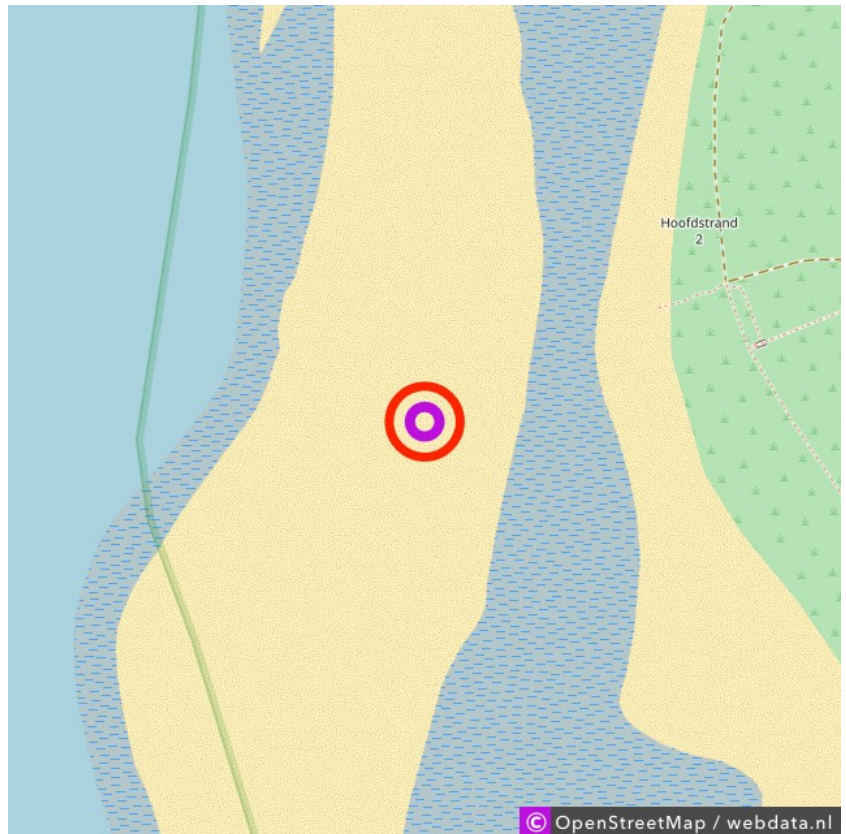

Schiermonnikoog (west)

Schiermonnikoog (west)

Schiermonnikoog

Lat: 53.474058

Long: 6.123299

Schiermonnikoog (west) (16-10-2018)

1

Aan de gegevens die hier staan kunnen geen rechten ontleend worden. De informatie op deze pagina zijn voor een groot deel afkomstig van bezoekers. Zie je fouten of heb je aanvullingen, help ons en geef het door op naturismegids.nl