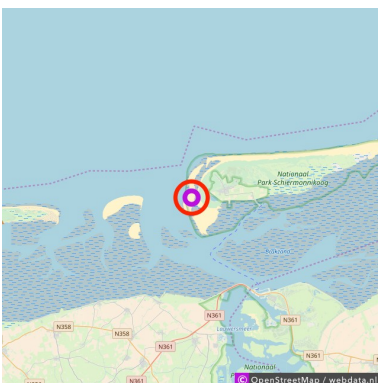

Schiermonnikoog (west)

Schiermonnikoog (west)

Schiermonnikoog

Lat: 53.474058

Long: 6.123299

Schiermonnikoog (west) (16-10-2018)

1

Aan de gegevens die hier staan kunnen geen rechten ontleend worden. De informatie op deze pagina zijn voor een groot deel afkomstig van bezoekers. Zie je fouten of heb je aanvullingen, help ons en geef het door op naturismegids.nl