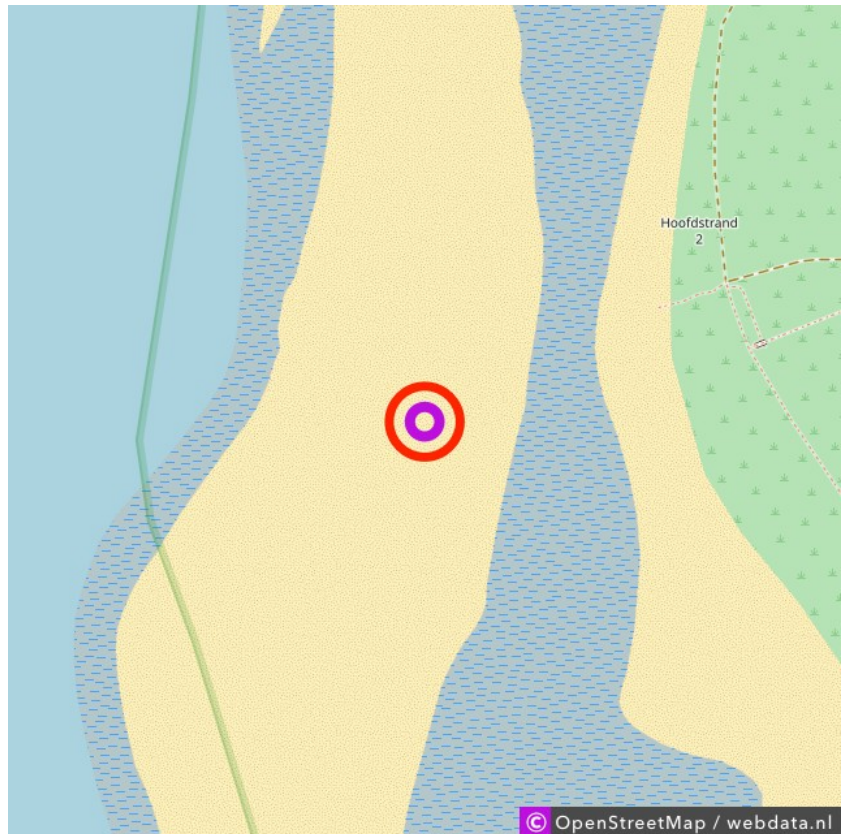

## Schiermonnikoog (west)

### Schiermonnikoog (west)

Schiermonnikoog

Lat: 53.474058

Long: 6.123299

Schiermonnikoog (west) (16-02-2019)

1

Aan de gegevens die hier staan kunnen geen rechten ontleend worden. De informatie op deze pagina zijn voor een groot deel afkomstig van bezoekers. Zie je fouten of heb je aanvullingen, help ons en geef het door op [naturismegids.nl](http://naturismegids.nl)