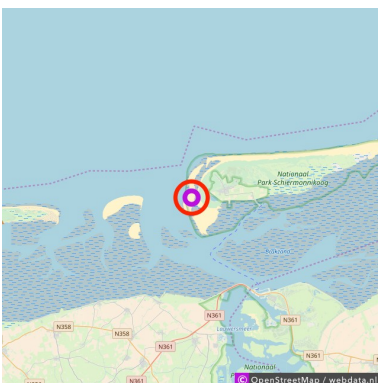

Schiermonnikoog (west)

Schiermonnikoog (west)

Schiermonnikoog

Lat: 53.474058

Long: 6.123299

Schiermonnikoog (west) (04-12-2020)

1

Aan de gegevens die hier staan kunnen geen rechten ontleend worden. De informatie op deze pagina zijn voor een groot deel afkomstig van bezoekers. Zie je fouten of heb je aanvullingen, help ons en geef het door op naturismegids.nl