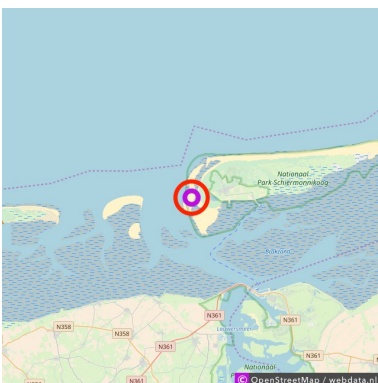

## Schiermonnikoog (west)

### Schiermonnikoog (west)

Schiermonnikoog

Lat: 53.474058

Long: 6.123299

Schiermonnikoog (west) (16-02-2019)

1

Aan de gegevens die hier staan kunnen geen rechten ontleend worden. De informatie op deze pagina zijn voor een groot deel afkomstig van bezoekers. Zie je fouten of heb je aanvullingen, help ons en geef het door op [naturismegids.nl](http://naturismegids.nl)