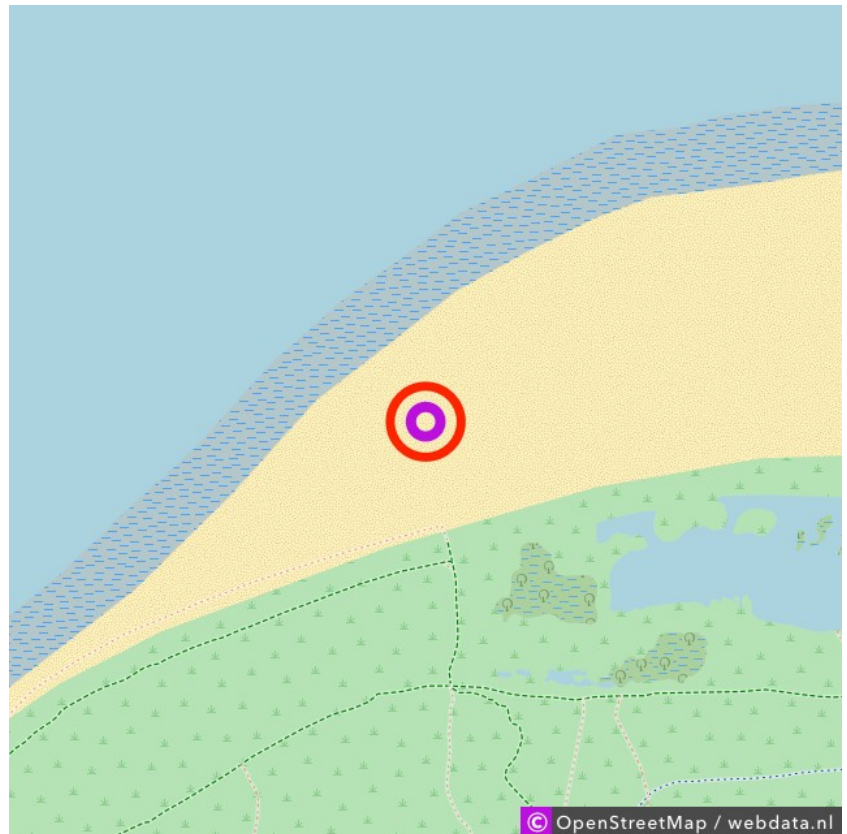

Ameland (west)

Ameland (west)

Hollum / Ballum / Ameland

Lat: 53.464751

Long: 5.639419

Ameland (west) (15-II-2018)

1

Aan de gegevens die hier staan kunnen geen rechten ontleend worden. De informatie op deze pagina zijn voor een groot deel afkomstig van bezoekers. Zie je fouten of heb je aanvullingen, help ons en geef het door op naturismegids.nl