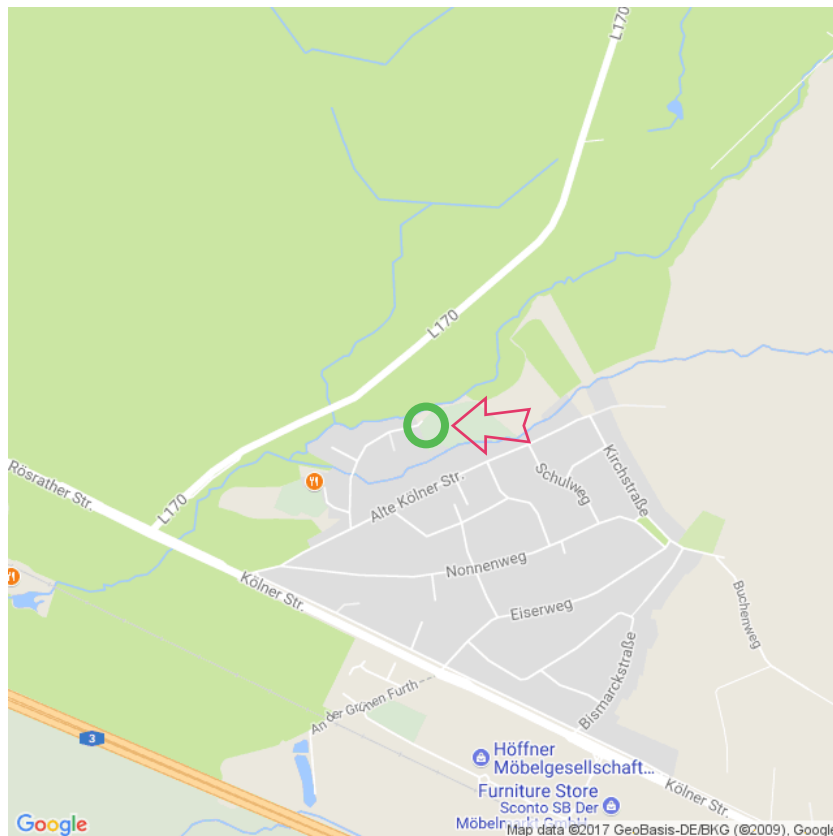

Lichtkreis Köln

Lichtkreis Köln

An der Krumbach 20
51503 Rösrath
Tel: +49 (0)2205 82158
Info@LichtkreisKoeln.de
www.lichtkreiskoeln.de
Lat: 50.909422
Long: 7.147079

Activiteiten

Boogschieten

Diversen

Duits gesproken

Algemeen

NFN / INF kaart verplicht
Plaats voor tenten
Plaats voor caravans
Oppervlakte (ha): 6
Alle plaatsen hebben elektriciteit
Auto's op apart parkeerterrein

Faciliteiten

Sauna
Zwembad
Kinderbad

Eten en drinken

Restaurant

Lichtkreis Köln (11-12-2017)

①

Aan de gegevens die hier staan kunnen geen rechten ontleend worden. De informatie op deze pagina zijn voor een groot deel afkomstig van bezoekers. Zie je fouten of heb je aanvullingen, help anderen en geef het door op naturismegids.nl