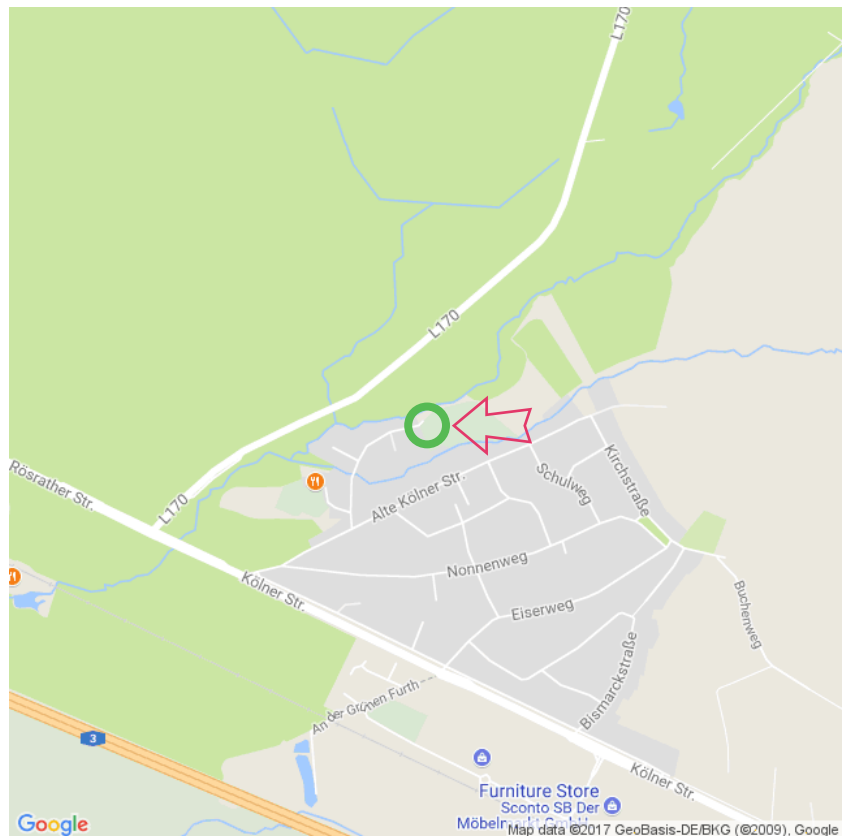

Lichtkreis Köln

Lichtkreis Köln

An der Krumbach 20
51503 Rösrath
Tel: +49 (0)2205 82158
Info@LichtkreisKoeln.de
www.lichtkreiskoeln.de
Lat: 50.909422
Long: 7.147079

Boogschieten

Diversen

Duits gesproken

Algemeen

Lichtkreis Köln (22-09-2017)

①

Aan de gegevens die hier staan kunnen geen rechten ontleend worden. De informatie op deze pagina zijn voor een groot deel afkomstig van bezoekers. Zie je fouten of heb je aanvullingen, help anderen en geef het door op naturismegids.nl