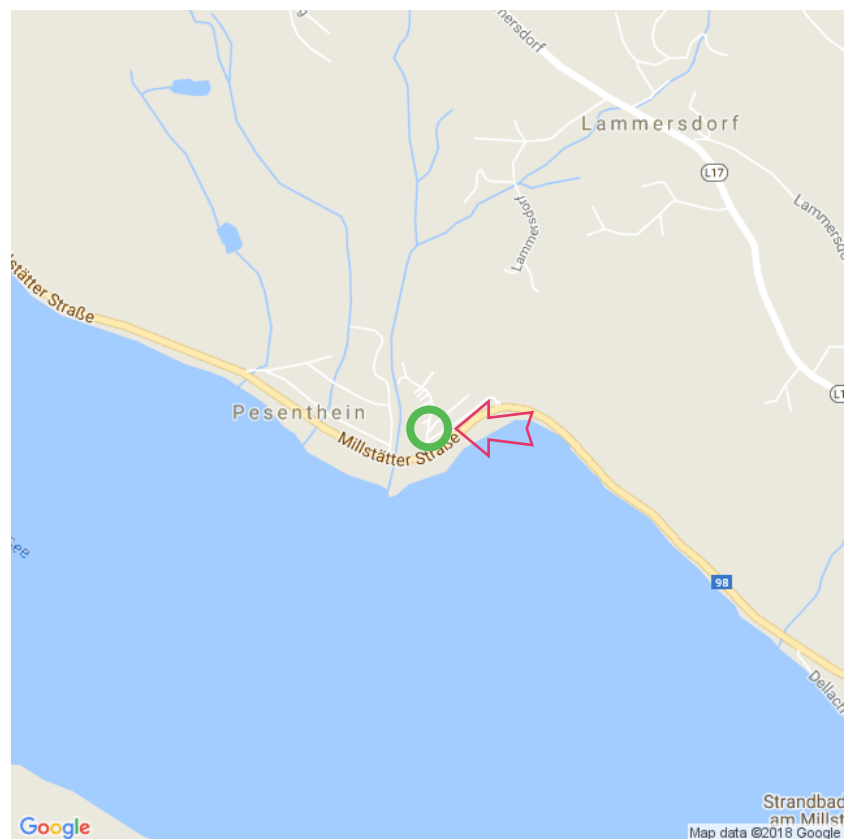

Terrassencamping Pesenthein

Terrassencamping Pesenthein

Pesenthein 19
A-9872 Millstatt
info@badehaus-millstaettersee.at
www.pesenthein.at
Lat: 46.795961
Long: 13.597168

Algemeen

Oppervlakte (ha): 5
Aantal plaatsen: 220
Verhuur accommodaties
Aangepast sanitair voor
mindervaliden

Faciliteiten

Meer (geschikt om te zwemmen)

Eten en drinken

Restaurant

Diversen

Huisdieren welkom

Terrassencamping Pesenthein (22-01-2018)

①

Aan de gegevens die hier staan kunnen geen rechten ontleend worden. De informatie op deze pagina zijn voor een groot deel afkomstig van bezoekers. Zie je fouten of heb je aanvullingen, help anderen en geef het door op naturismegids.nl