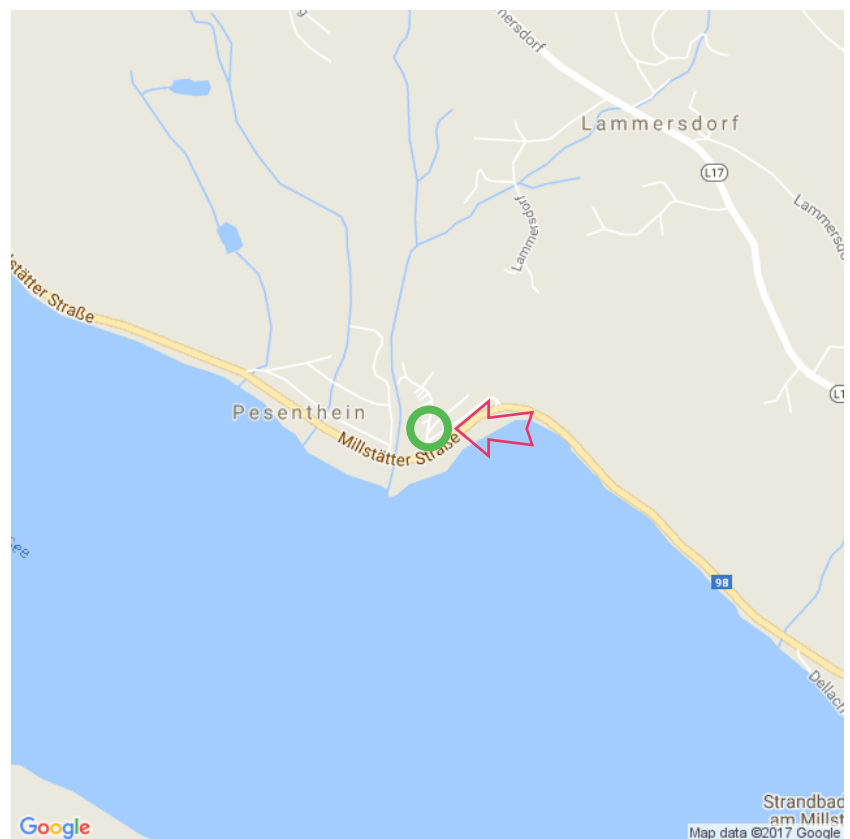

Terrassencamping Pesenthein

Terrassencamping Pesenthein

Pesenthein 19
A-9872 Millstatt
info@badehaus-millstaettersee.at
www.pesenthein.at
Lat: 46.795961
Long: 13.597168

Algemeen

Oppervlakte (ha): 5
Aantal plaatsen: 220
Verhuur accommodaties

Faciliteiten

Restaurant
Aangepast sanitair voor
mindervaliden
Meer (geschikt om te zwemmen)

Diversen

Huisdieren welkom

Terrassencamping Pesenthein (20-10-2017)

1

Aan de gegevens die hier staan kunnen geen rechten ontleend worden. De informatie op deze pagina zijn voor een groot deel afkomstig van bezoekers. Zie je fouten of heb je aanvullingen, help anderen en geef het door op naturismegids.nl