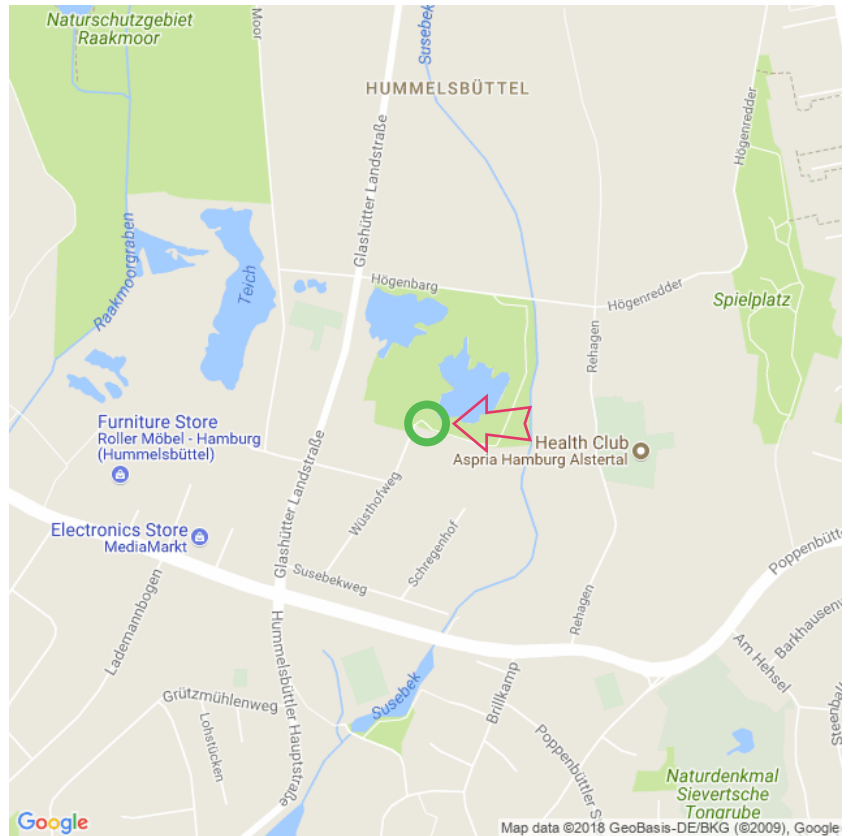

HSN Hamburg

HSN Hamburg

Wüsthofweg 28
D-22339 Hamburg
Tel: +49(0)40 53 85 269
info@hsn-ev.de
www.hsn-ev.de
Lat: 53.651175
Long: 10.046267

HSN Hamburg (27-05-2018)

①

Aan de gegevens die hier staan kunnen geen rechten ontleend worden. De informatie op deze pagina zijn voor een groot deel afkomstig van bezoekers. Zie je fouten of heb je aanvullingen, help anderen en geef het door op naturismegids.nl