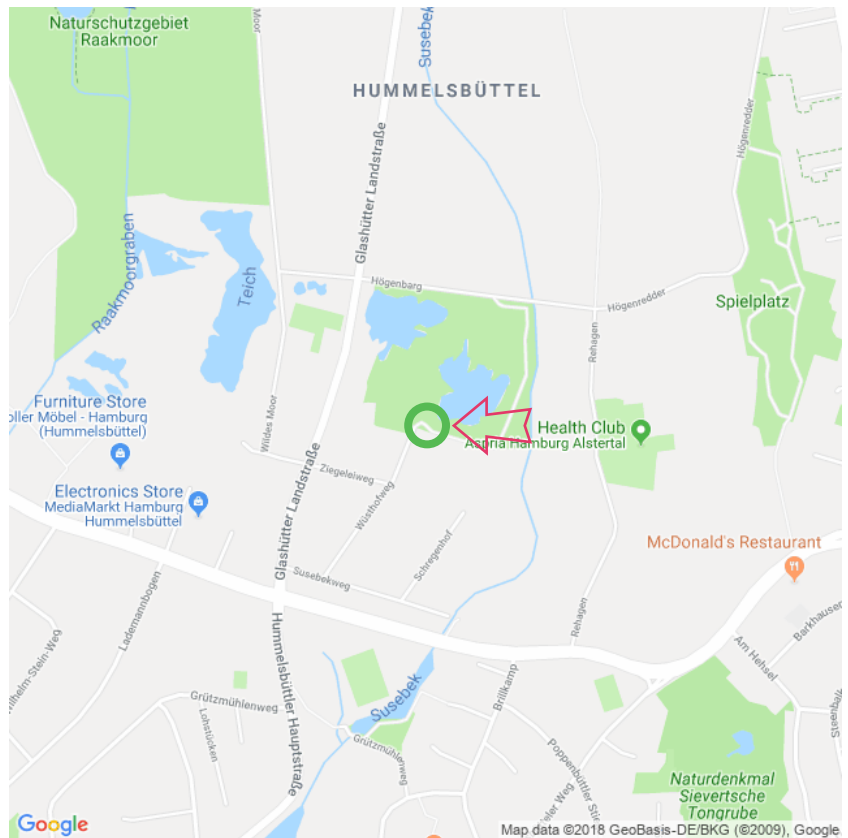

HSN Hamburg

HSN Hamburg

Wüsthofweg 28
D-22339 Hamburg
Tel: +49(0)40 53 85 269
info@hsn-ev.de
www.hsn-ev.de
Lat: 53.651175
Long: 10.046267

HSN Hamburg (22-08-2018)

①

Aan de gegevens die hier staan kunnen geen rechten ontleend worden. De informatie op deze pagina zijn voor een groot deel afkomstig van bezoekers. Zie je fouten of heb je aanvullingen, help anderen en geef het door op naturismegids.nl