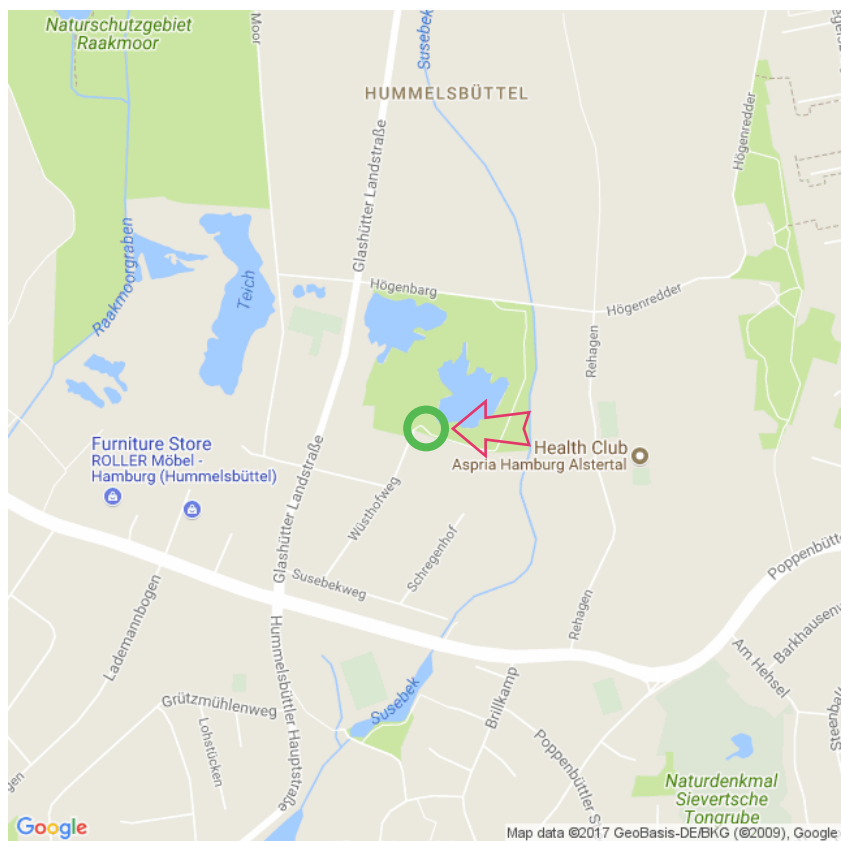

HSN Hamburg

HSN Hamburg

Wüsthofweg 28
D-22339 Hamburg
Tel: +49(0)40 53 85 269
info@hsn-ev.de
www.hsn-ev.de
Lat: 53.651175
Long: 10.046267

HSN Hamburg (21-10-2017)

1

Aan de gegevens die hier staan kunnen geen rechten ontleend worden. De informatie op deze pagina zijn voor een groot deel afkomstig van bezoekers. Zie je fouten of heb je aanvullingen, help anderen en geef het door op naturismegids.nl