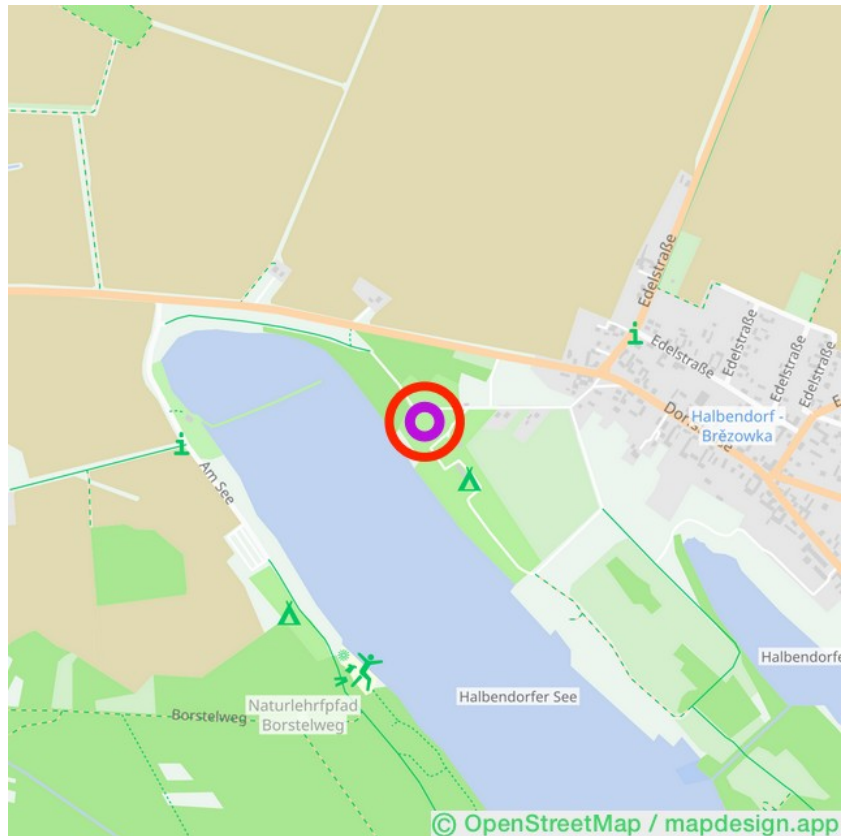

Campingplatz Halbendorfer See

Campingplatz Halbendorfer See

Dorfstraße 45-A
D-02953 Halbendorf
Tel: +49(0)357 737 6413
halbendorfersee@web.de
www.halbendorfersee.de
Lat: 51.545574
Long: 14.567935

Algemeen

NFN / INF lidmaatschap niet
verplicht
Oppervlakte (ha): 8
Aantal plaatsen: 60

Faciliteiten

Meer (geschikt om te zwemmen)

Eten en drinken

Restaurant
Winkel

Campingplatz Halbendorfer See (29-06-2022)

①

Aan de gegevens die hier staan kunnen geen rechten ontleend worden. De informatie op deze pagina zijn voor een groot deel afkomstig van bezoekers. Zie je fouten of heb je aanvullingen, help ons en geef het door op naturismegids.nl