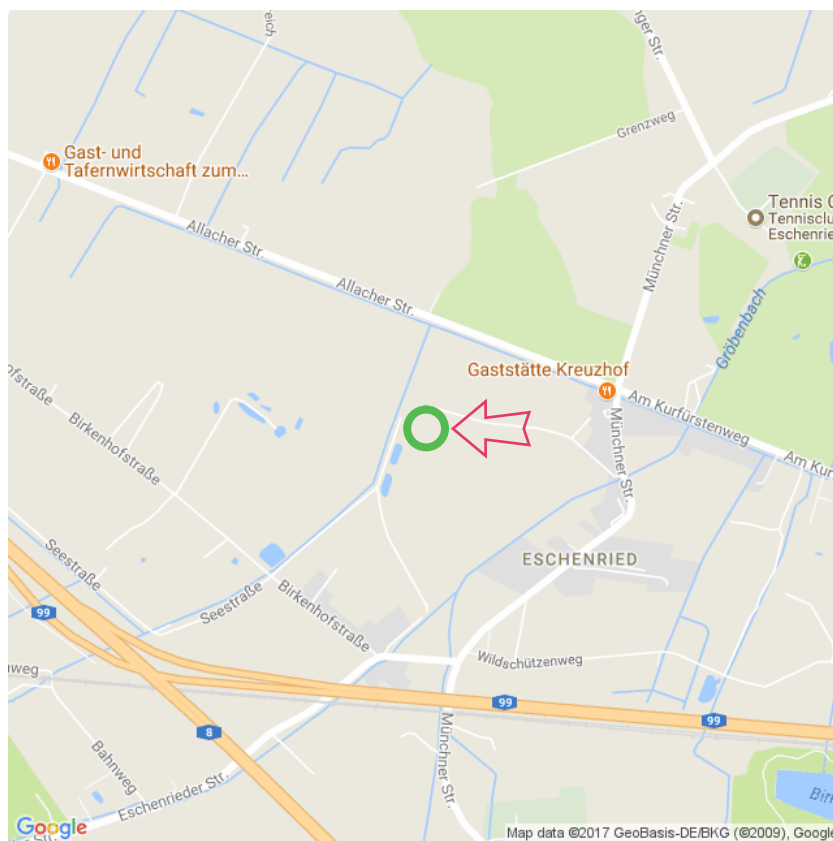

BffL Isarland

BffL Isarland
Münchner Strasse 50
85232 Eschenried
Lat: 48.212000
Long: 11.403000

BffL Isarland (26-09-2017)

1 Aan de gegevens die hier staan kunnen geen rechten ontleend worden. De informatie op deze pagina zijn voor een groot deel afkomstig van bezoekers. Zie je fouten of heb je aanvullingen, help anderen en geef het door op naturismegids.nl