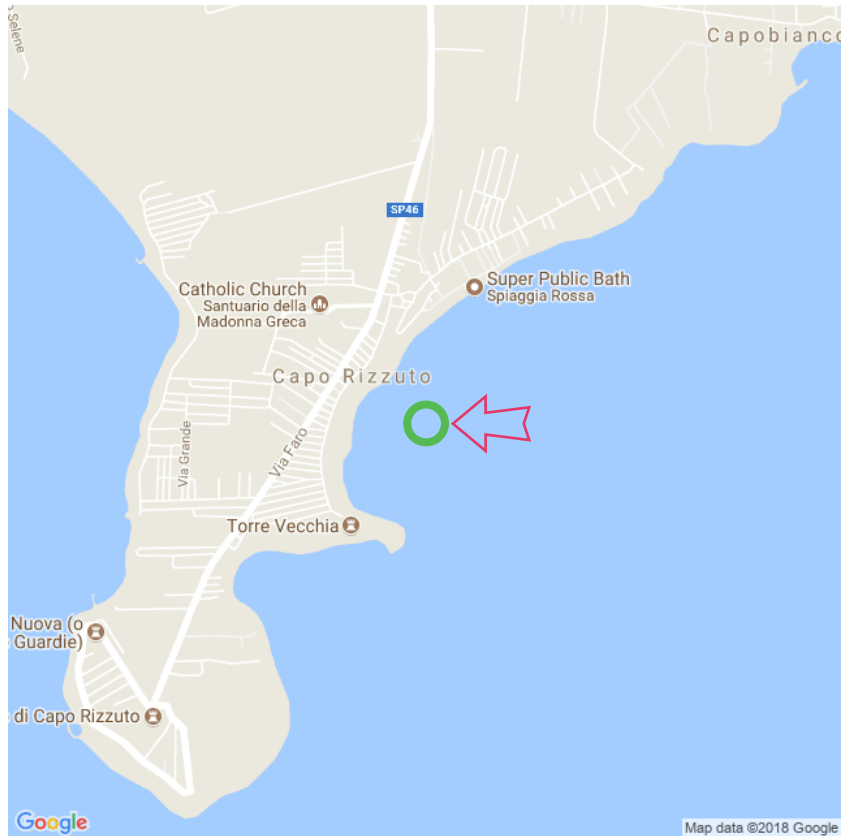

Activiteiten

Georganiseerde activiteiten voor
kinderen
Georganiseerde activiteiten voor
volwassenen

Camping Pizzo Greco (25-03-2018)