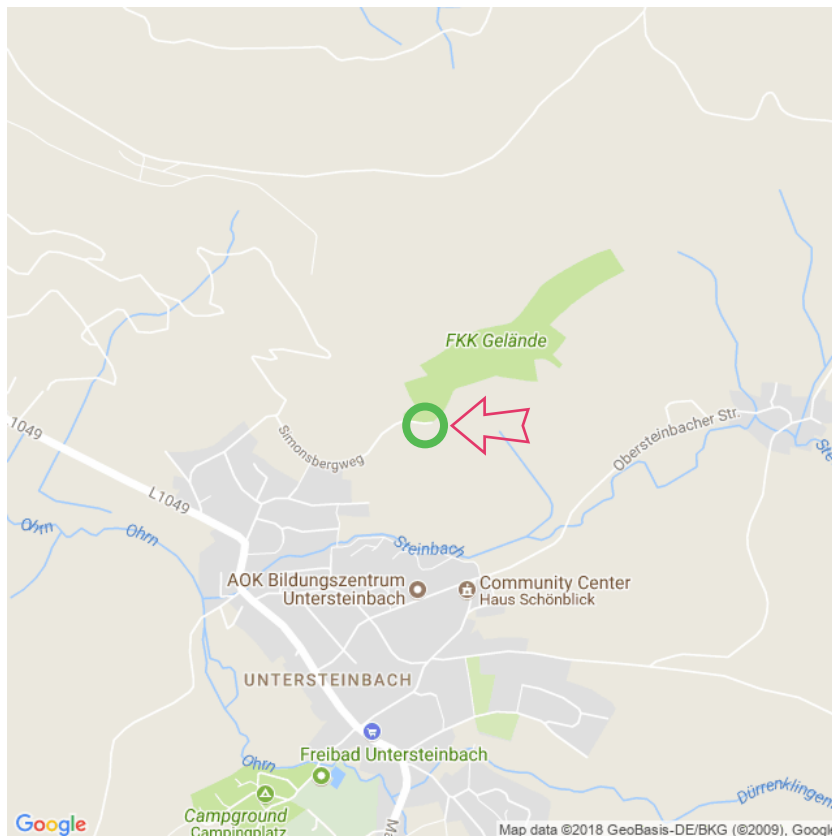

BffL Stuttgart Simonsberg

BffL Stuttgart Simonsberg

Simonsbergweg 1
D-74629 Untersteinbach /
Pfedelbach
Tel: +49 (0)7949 744
simonsberg@bffl-stuttgart.de
www.bffl-stuttgart.de
Lat: 49.148236
Long: 9.571797

BffL Stuttgart Simonsberg (23-03-2018)

①

Aan de gegevens die hier staan kunnen geen rechten ontleend worden. De informatie op deze pagina zijn voor een groot deel afkomstig van bezoekers. Zie je fouten of heb je aanvullingen, help anderen en geef het door op naturismegids.nl