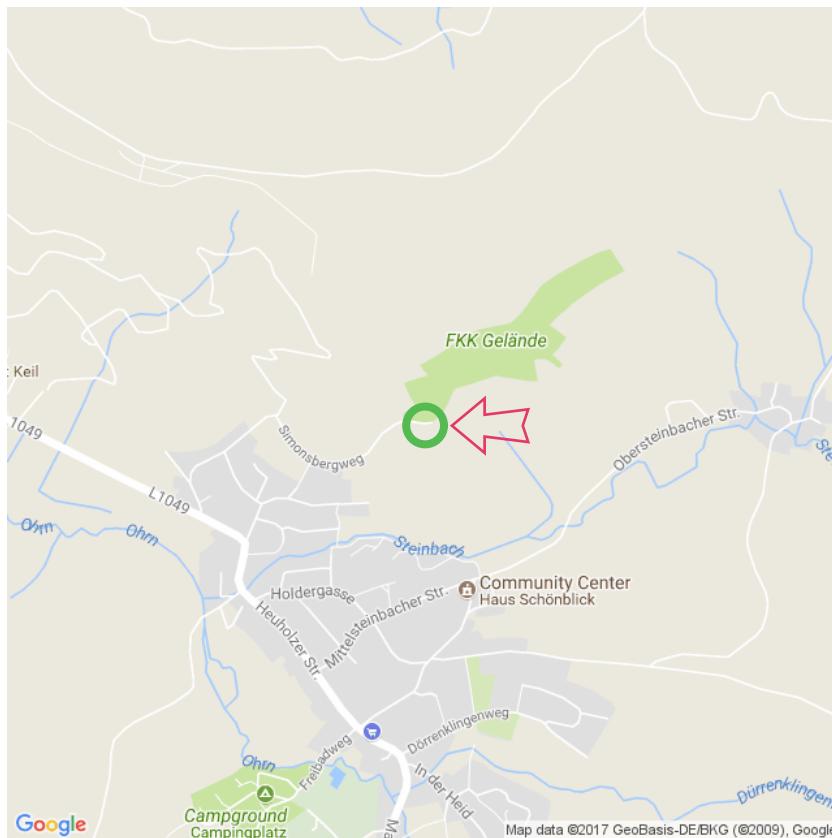

Algemeen

NFN / INF kaart gewenst
Korting met NFN / INF kaart
Kleding optioneel
Vereniging
Plaats voor tenten
Plaats voor caravans
Plaats voor campers
Oppervlakte (ha): 11
Aantal plaatsen: 25
Aantal plaatsen met elektra: 25
Alle plaatsen hebben elektriciteit
Verhuur accommodaties
Auto's op apart parkeerterrein

BffL Stuttgart Simonsberg (16-12-2017)