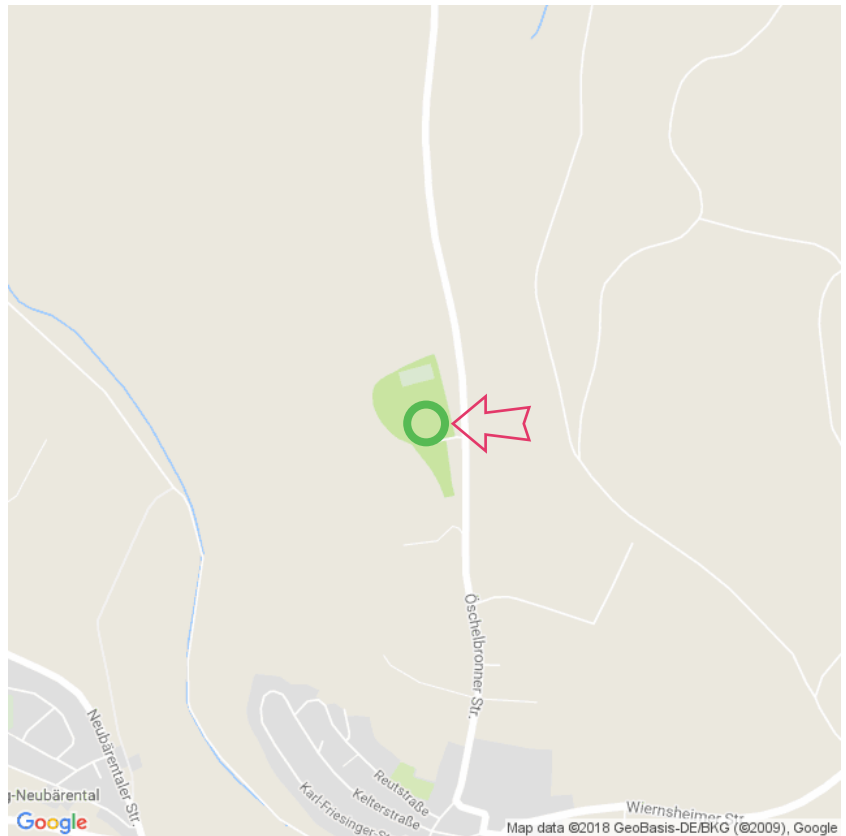

SSF Stuttgart Wurmberg

SSF Stuttgart Wurmberg

Öschelbronner Strasse 101

75449 Wurmberg

Tel: + 49 (0)7044/44 501

ssf@ssf-stuttgart.de

www.ssf-stuttgart.de

Lat: 48.881437

Long: 8.818991

SSF Stuttgart Wurmberg (18-01-2018)

①

Aan de gegevens die hier staan kunnen geen rechten ontleend worden. De informatie op deze pagina zijn voor een groot deel afkomstig van bezoekers. Zie je fouten of heb je aanvullingen, help anderen en geef het door op naturismegids.nl