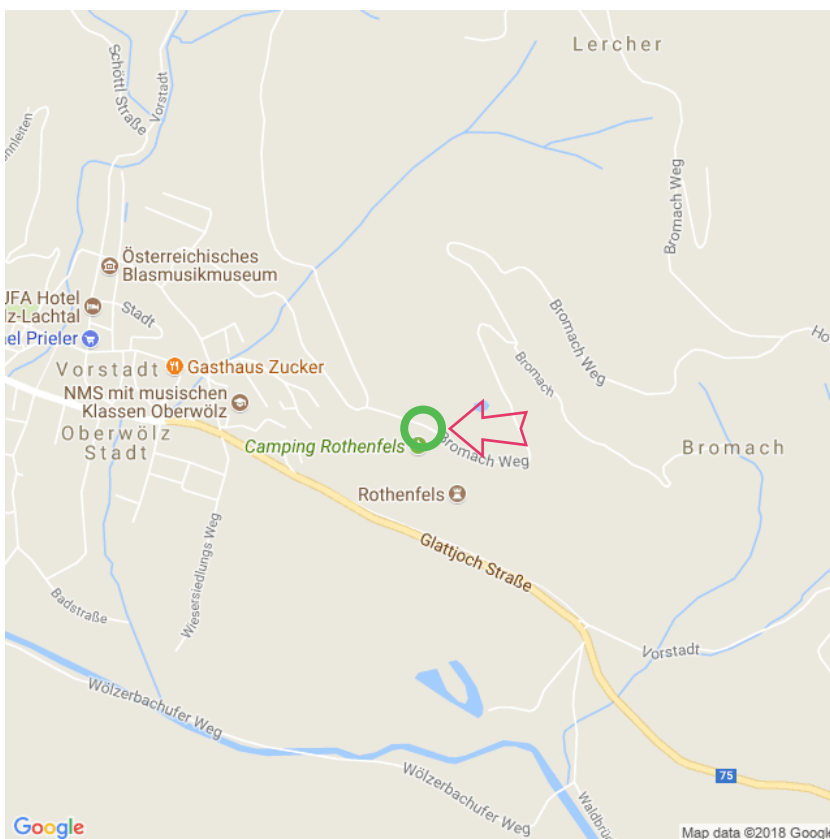

Diversen

Duits gesproken
Huisdieren welkom

Camping Burg Rothenfels (20-02-2018)

1

Aan de gegevens die hier staan kunnen geen rechten ontleend worden. De informatie op deze pagina zijn voor een groot deel afkomstig van bezoekers. Zie je fouten of heb je aanvullingen, help anderen en geef het door op naturismegids.nl