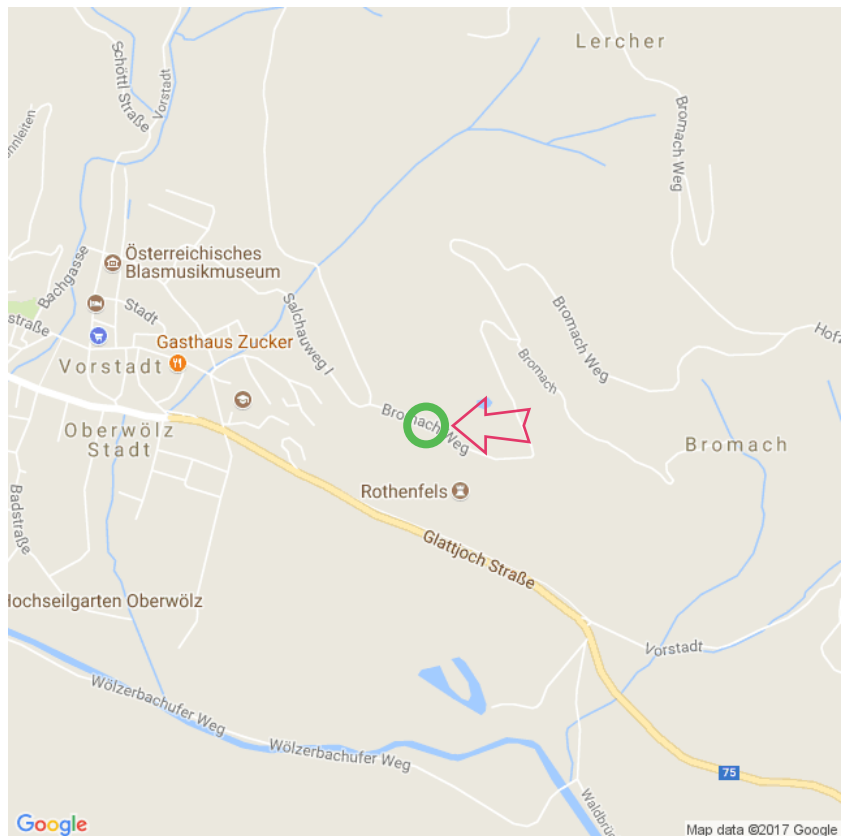

Camping Burg Rothenfels

Camping Burg Rothenfels

Oberwölz
8832 Oberwölz
Tel: 0043 66414125
camping@rothenfels.at
www.camping-rothenfels.at
Lat: 47.201369
Long: 14.292236

Algemeen

NFN / INF kaart gewenst
Plaats voor tenten
Plaats voor caravans
Aantal plaatsen: 8
Aantal plaatsen met elektra: 8
Alle plaatsen hebben elektriciteit

Faciliteiten

Meer (geschikt om te zwemmen)

Diversen

Huisdieren welkom

Camping Burg Rothenfels (19-11-2017)

①

Aan de gegevens die hier staan kunnen geen rechten ontleend worden. De informatie op deze pagina zijn voor een groot deel afkomstig van bezoekers. Zie je fouten of heb je aanvullingen, help anderen en geef het door op naturismegids.nl