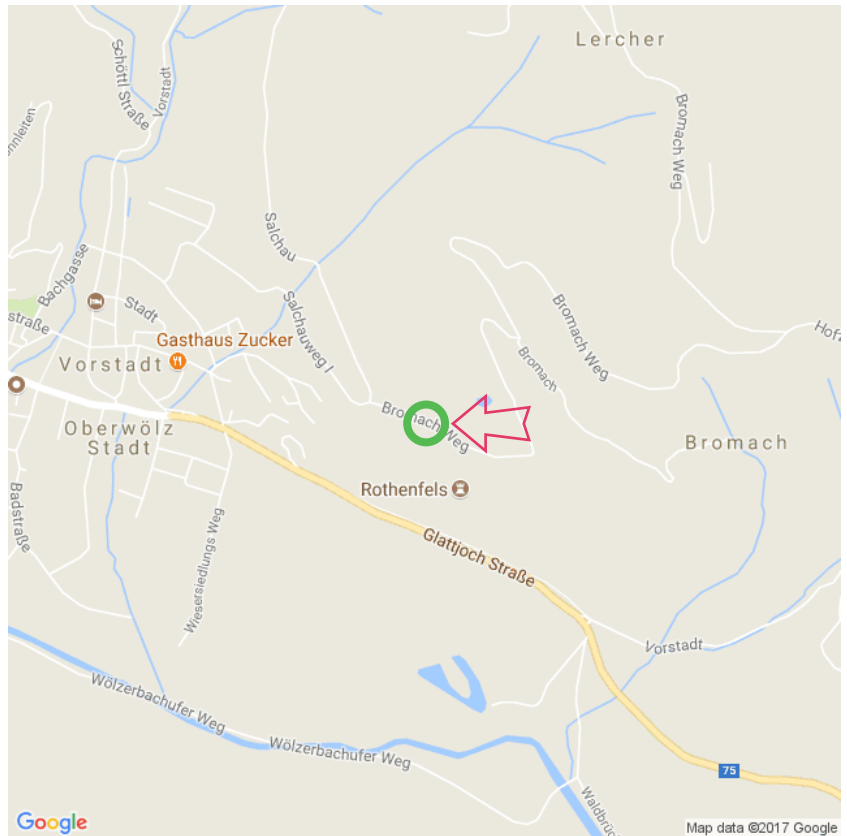

Camping Burg Rothenfels

Camping Burg Rothenfels

Oberwölz
8832 Oberwölz
Tel:0043 66414125
camping@rothenfels.at
www.camping-rothenfels.at
Lat: 47.201369
Long: 14.292236

Algemeen

NFN / INF kaart gewenst
Plaats voor tenten
Plaats voor caravans
Aantal plaatsen: 8
Aantal plaatsen met elektra: 8
Alle plaatsen hebben elektriciteit

Faciliteiten

Meer (geschikt om te zwemmen)

Diversen

Huisdieren welkom

Camping Burg Rothenfels (18-08-2017)

①

Aan de gegevens die hier staan kunnen geen rechten ontleend worden. De informatie op deze pagina zijn voor een groot deel afkomstig van bezoekers. Zie je fouten of heb je aanvullingen, help anderen en geef het door op naturismegids.nl