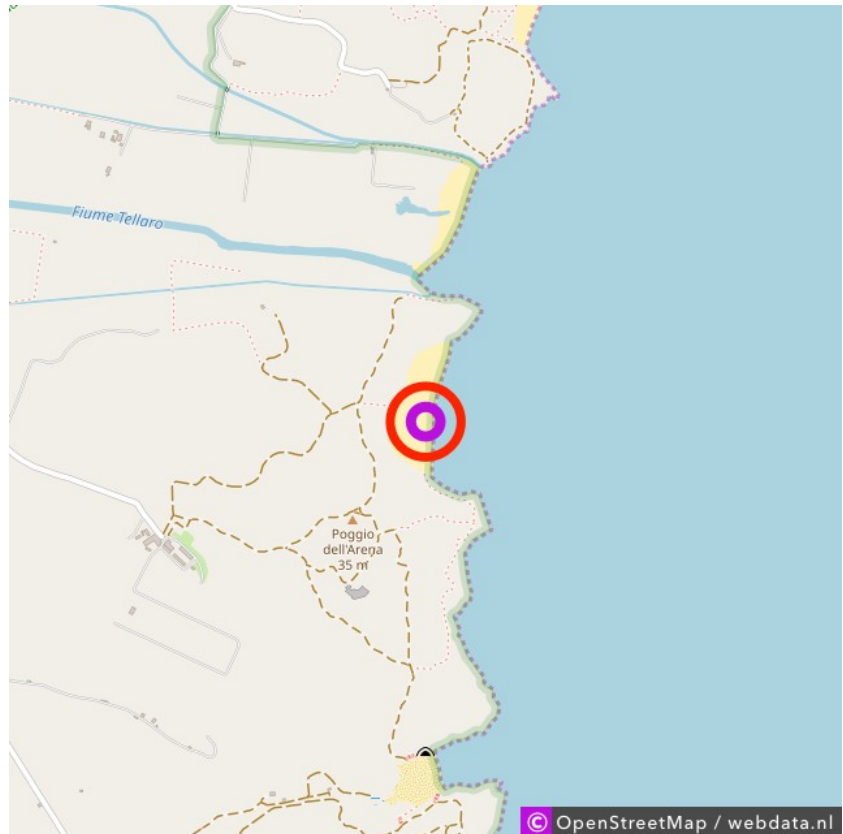

La spiaggia di Marianelli

La spiaggia di Marianelli

Lat: 36.833750

Long: 15.105793

Het hele jaar door toegankelijk. Het strand is vrij gemakkelijk te bereiken (ongeveer 10-15 minuten lopen).

La spiaggia di Marianelli (03-12-2020)