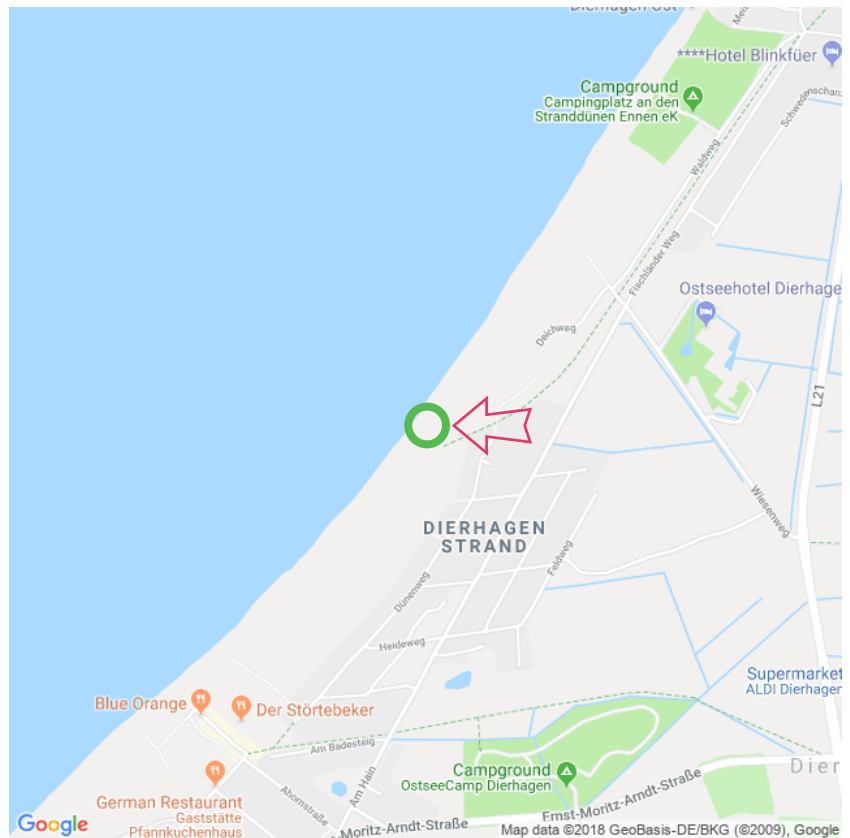

Dierhagen

Dierhagen

Lat: 54.298671

Long: 12.338948

Dierhagen (20-08-2018)

1

Aan de gegevens die hier staan kunnen geen rechten ontleend worden. De informatie op deze pagina zijn voor een groot deel afkomstig van bezoekers. Zie je fouten of heb je aanvullingen, help anderen en geef het door op naturismegids.nl