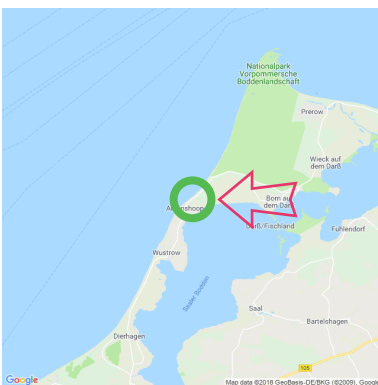

Ahrenshoop

Ahrenshoop

Lat: 54.385856

Long: 12.425623

Ahrenshoop (22-08-2018)

1

Aan de gegevens die hier staan kunnen geen rechten ontleend worden. De informatie op deze pagina zijn voor een groot deel afkomstig van bezoekers. Zie je fouten of heb je aanvullingen, help anderen en geef het door op naturismegids.nl