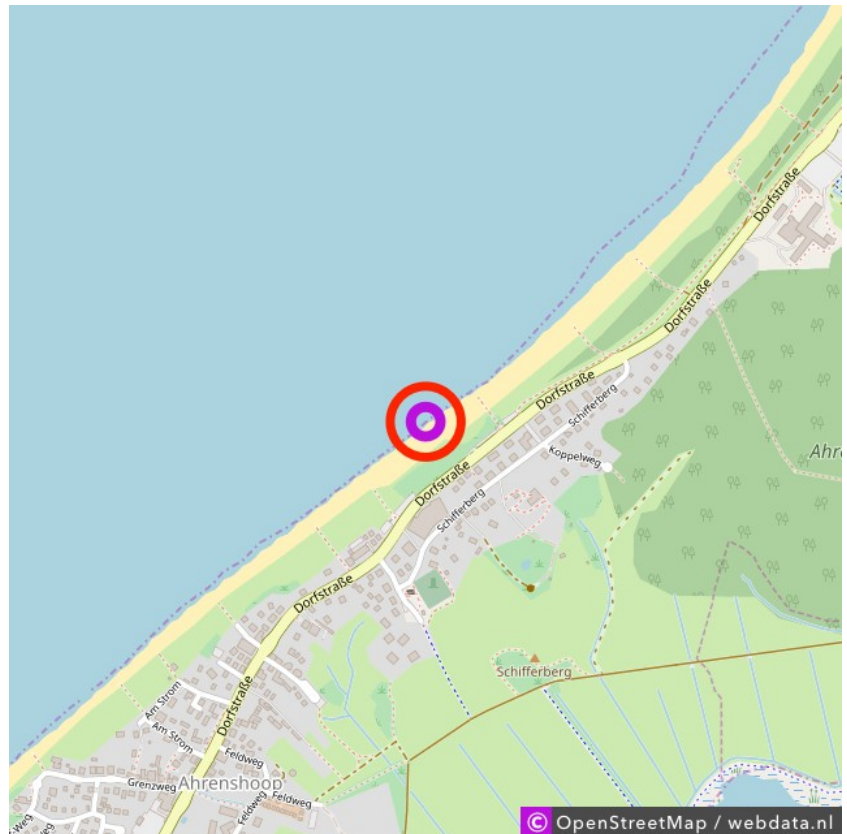

Ahrenshoop

Ahrenshoop

Lat: 54.385856

Long: 12.425623

Ahrenshoop (14-11-2018)

1

Aan de gegevens die hier staan kunnen geen rechten ontleend worden. De informatie op deze pagina zijn voor een groot deel afkomstig van bezoekers. Zie je fouten of heb je aanvullingen, help ons en geef het door op naturismegids.nl