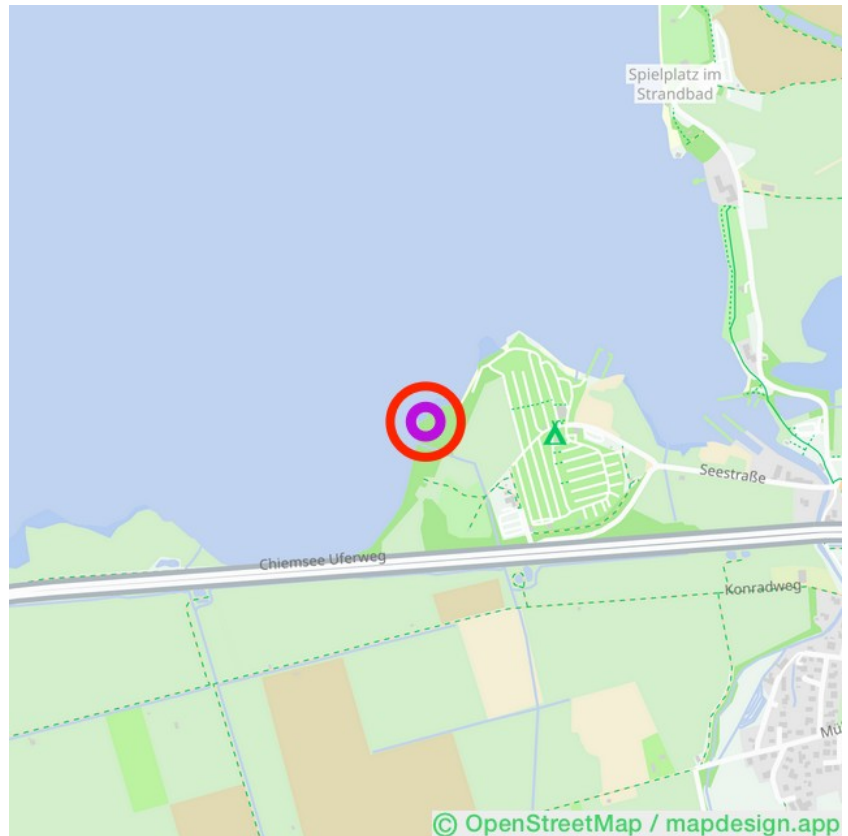

Feldwieser Winkel am Chiemsee

Feldwieser Winkel am Chiemsee

Lat: 47.841289

Long: 12.466902

Feldwieser Winkel am Chiemsee (23-09-2023)

1

Aan de gegevens die hier staan kunnen geen rechten ontleend worden. De informatie op deze pagina zijn voor een groot deel afkomstig van bezoekers. Zie je fouten of heb je aanvullingen, help ons en geef het door op naturismegids.nl