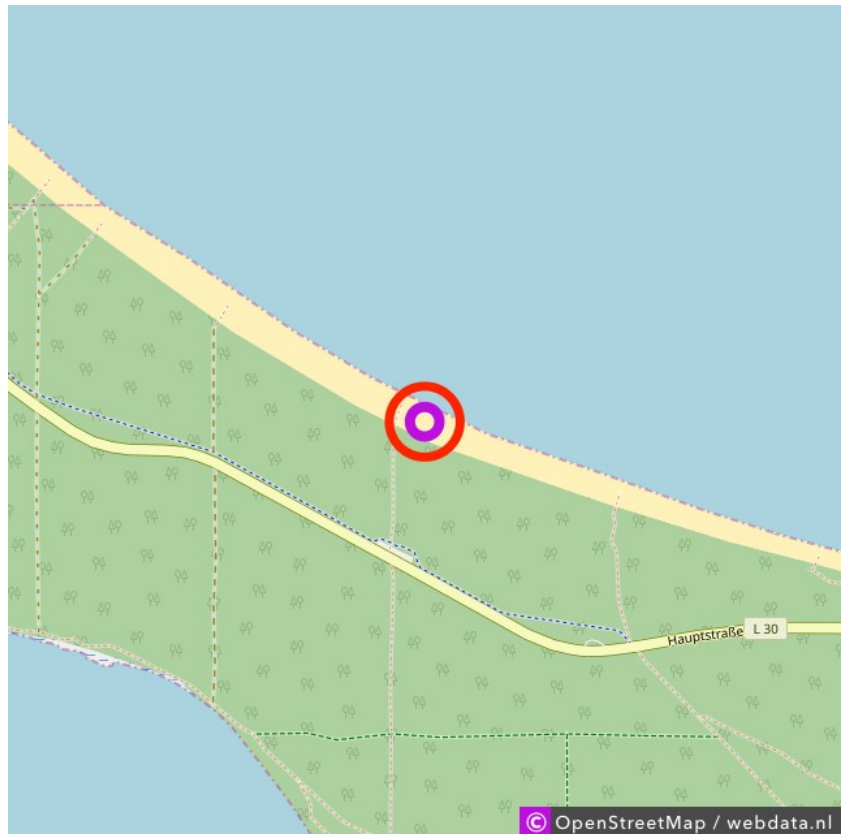

## Schaabe

### Schaabe

Lat: 54.574196

Long: 13.432802

Schaabe (17-11-2018)

①

Aan de gegevens die hier staan kunnen geen rechten ontleend worden. De informatie op deze pagina zijn voor een groot deel afkomstig van bezoekers. Zie je fouten of heb je aanvullingen, help ons en geef het door op [naturismegids.nl](http://naturismegids.nl)