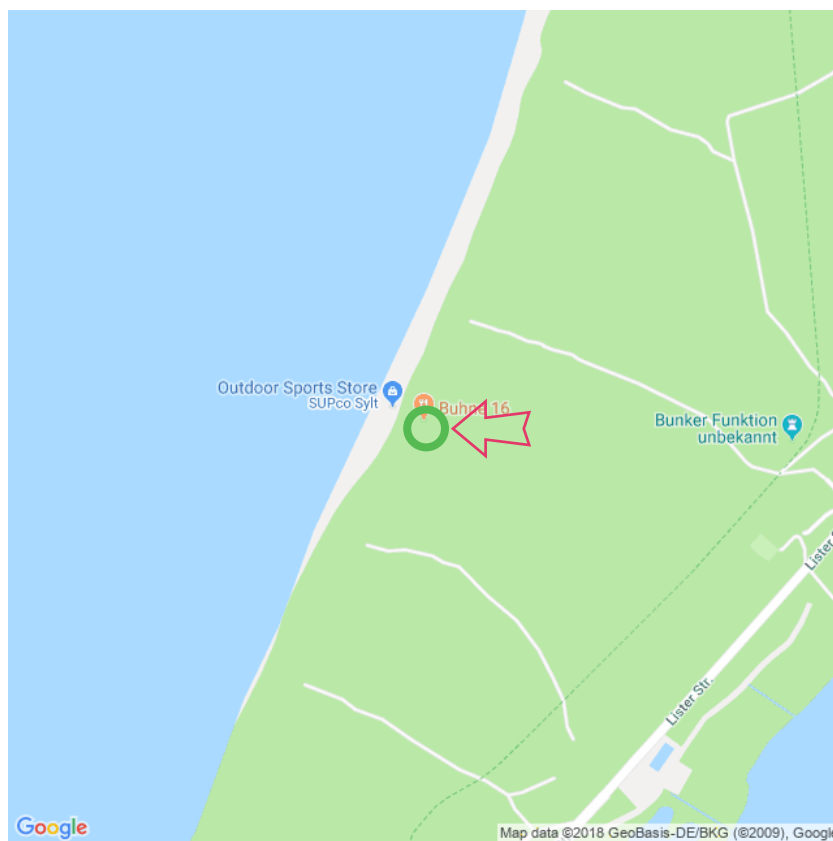

## Buhne 16

### Buhne 16

Lat: 54.977243

Long: 8.344310

Buhne 16 (19-08-2018)

①

Aan de gegevens die hier staan kunnen geen rechten ontleend worden. De informatie op deze pagina zijn voor een groot deel afkomstig van bezoekers. Zie je fouten of heb je aanvullingen, help anderen en geef het door op naturismegids.nl