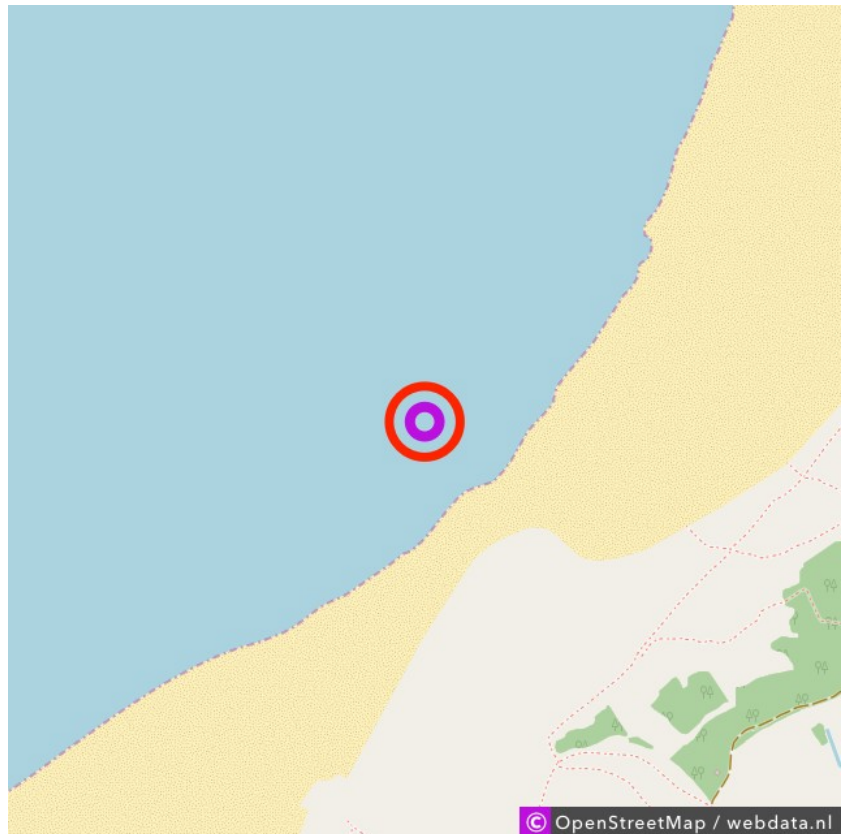

Whiteford Sands

Whiteford Sands

Lat: 51.630609

Long: -4.268416

Whiteford Sands (16-11-2018)

1

Aan de gegevens die hier staan kunnen geen rechten ontleend worden. De informatie op deze pagina zijn voor een groot deel afkomstig van bezoekers. Zie je fouten of heb je aanvullingen, help ons en geef het door op naturismegids.nl