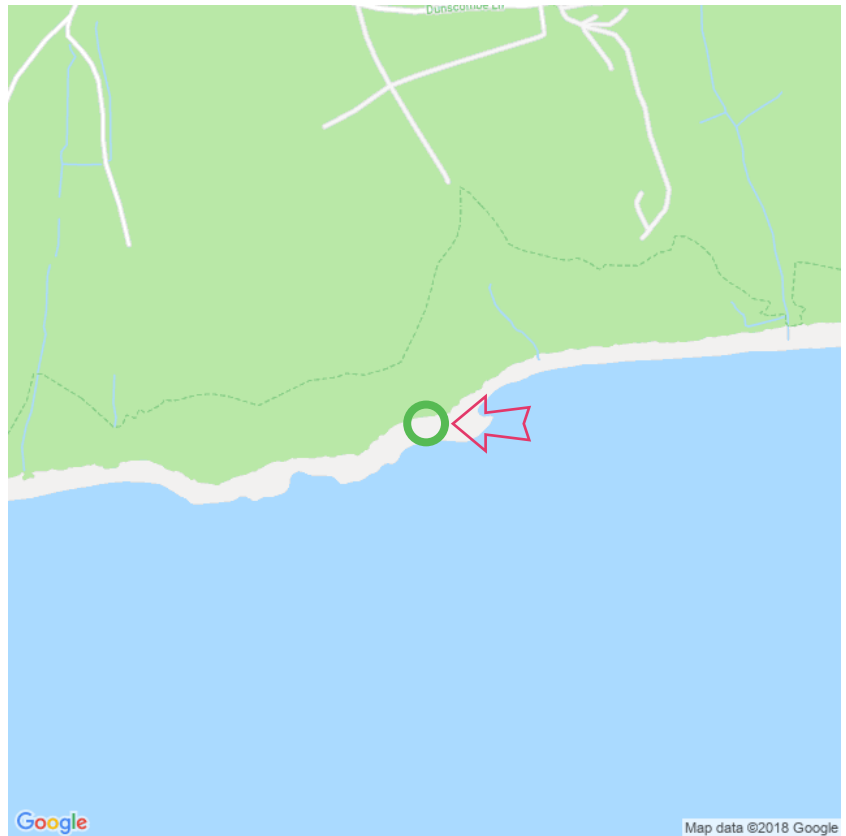

Westonmouth

Westonmouth

Lat: 50.683255

Long: -3.196737

Westonmouth (19-08-2018)

①

Aan de gegevens die hier staan kunnen geen rechten ontleend worden. De informatie op deze pagina zijn voor een groot deel afkomstig van bezoekers. Zie je fouten of heb je aanvullingen, help anderen en geef het door op naturismegids.nl