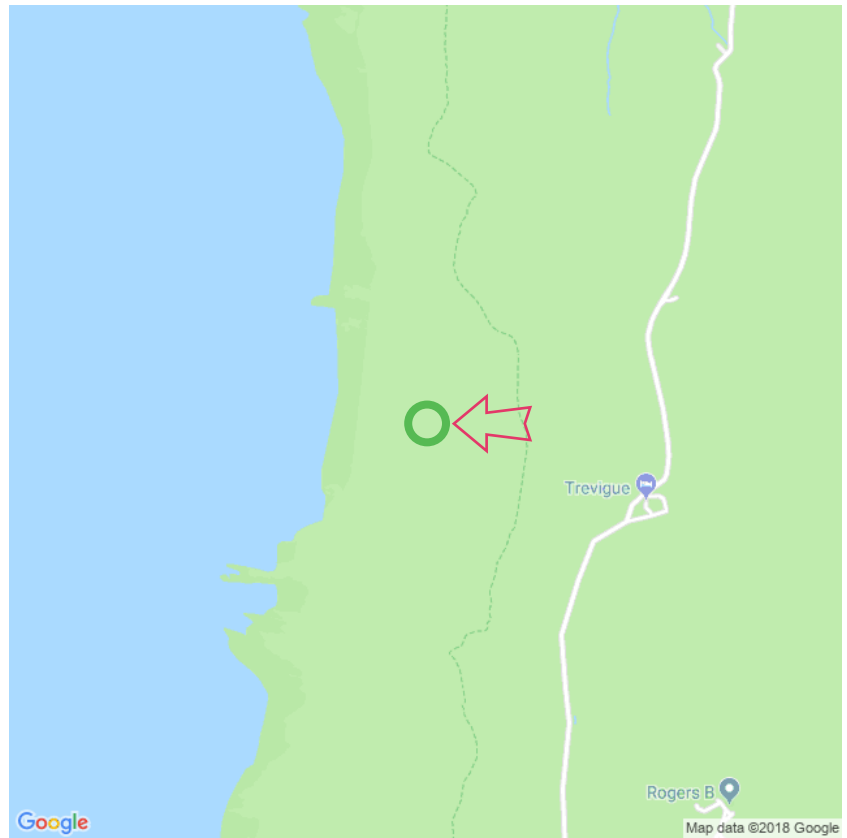

The Strangles

The Strangles

Lat: 50.728079

Long: -4.649573

The Strangles (22-08-2018)

1

Aan de gegevens die hier staan kunnen geen rechten ontleend worden. De informatie op deze pagina zijn voor een groot deel afkomstig van bezoekers. Zie je fouten of heb je aanvullingen, help anderen en geef het door op naturismegids.nl