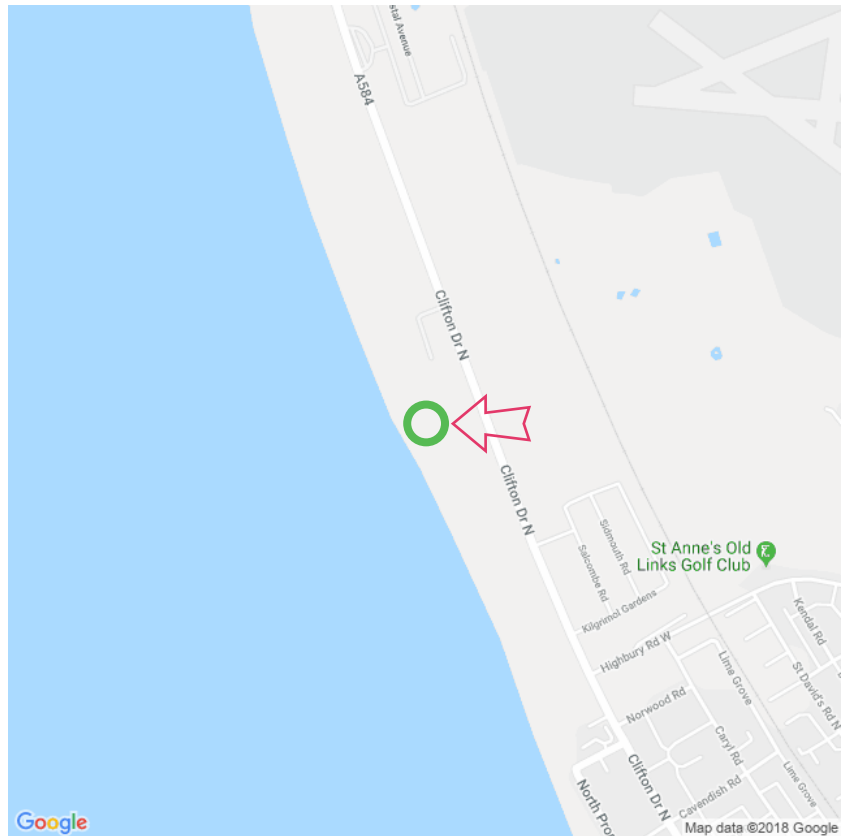

St Annes

St Annes

Lat: 53.765899

Long: -3.049622

St Annes (22-07-2018)

1

Aan de gegevens die hier staan kunnen geen rechten ontleend worden. De informatie op deze pagina zijn voor een groot deel afkomstig van bezoekers. Zie je fouten of heb je aanvullingen, help anderen en geef het door op naturismegids.nl