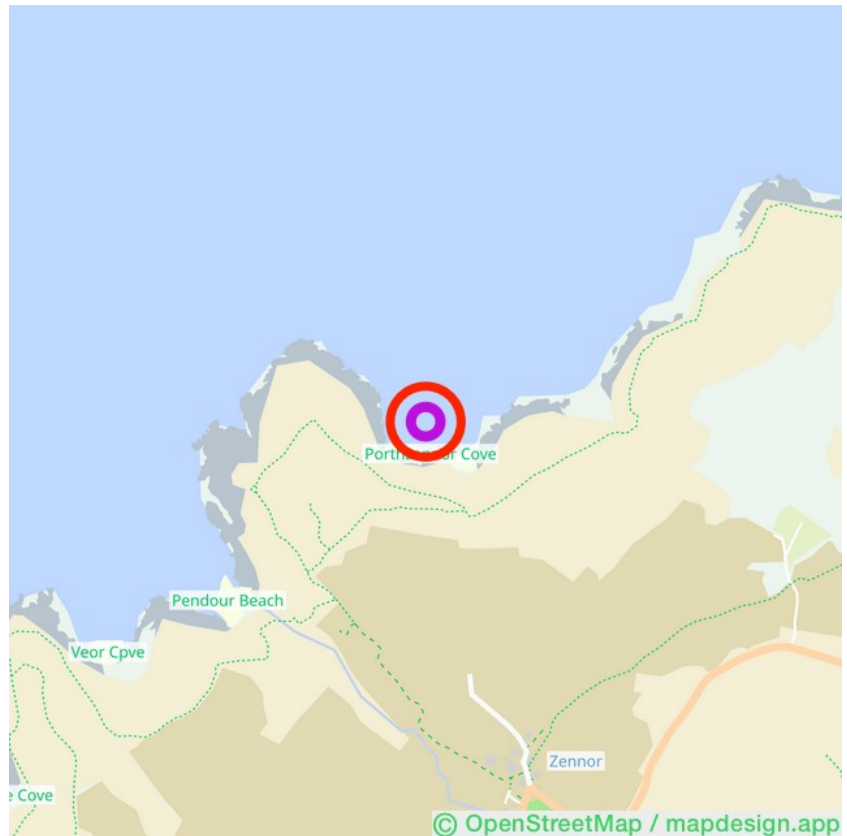

Porthzennor Cove

Porthzennor Cove

Lat: 50.199224

Long: -5.571047

Porthzennor Cove (23-09-2023)

①

Aan de gegevens die hier staan kunnen geen rechten ontleend worden. De informatie op deze pagina zijn voor een groot deel afkomstig van bezoekers. Zie je fouten of heb je aanvullingen, help ons en geef het door op naturismegids.nl