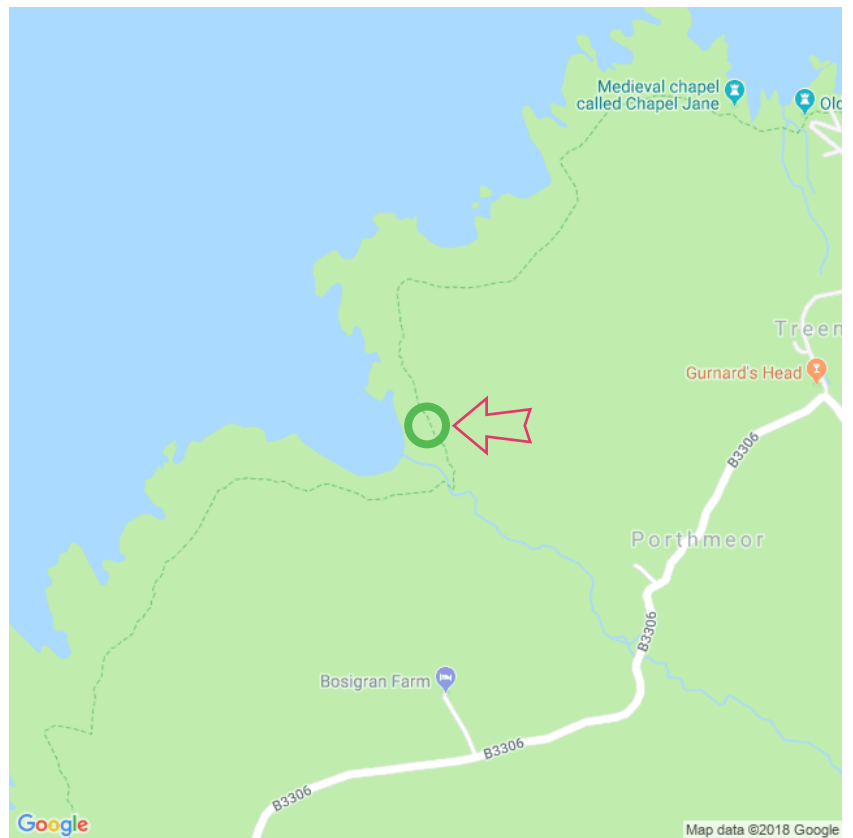

## Porthmeor

### Porthmeor

Lat: 50.181943

Long: -5.606184

Porthmeor (20-08-2018)

①

Aan de gegevens die hier staan kunnen geen rechten ontleend worden. De informatie op deze pagina zijn voor een groot deel afkomstig van bezoekers. Zie je fouten of heb je aanvullingen, help anderen en geef het door op [naturismegids.nl](http://naturismegids.nl)