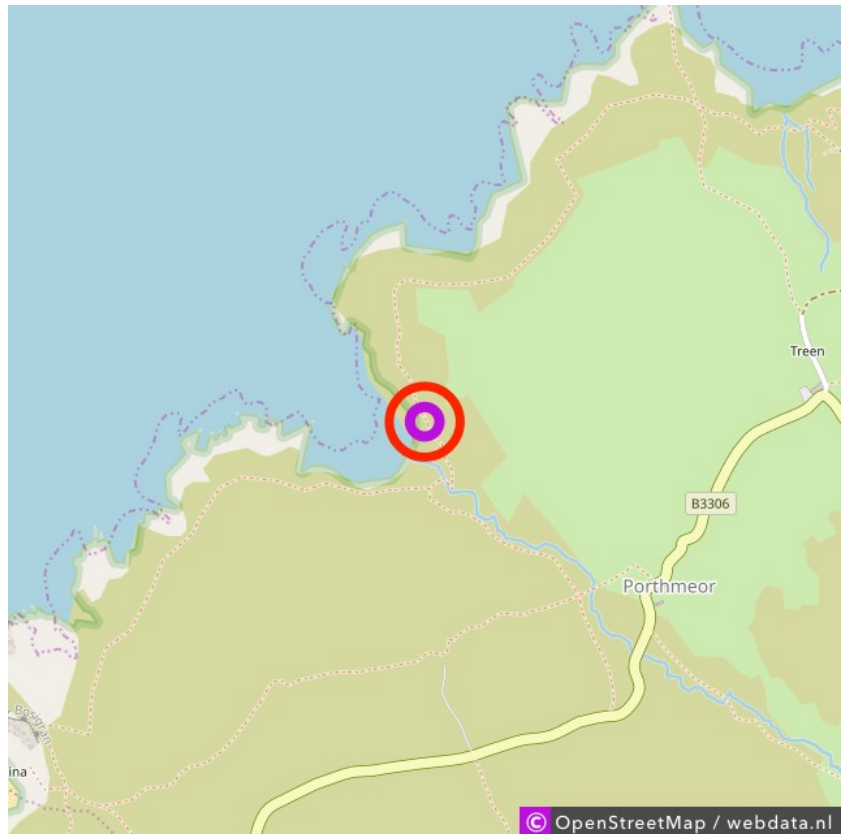

## Porthmeor

### Porthmeor

Lat: 50.181943

Long: -5.606184

Porthmeor (16-II-2018)

1

Aan de gegevens die hier staan kunnen geen rechten ontleend worden. De informatie op deze pagina zijn voor een groot deel afkomstig van bezoekers. Zie je fouten of heb je aanvullingen, help ons en geef het door op [naturismegids.nl](http://naturismegids.nl)