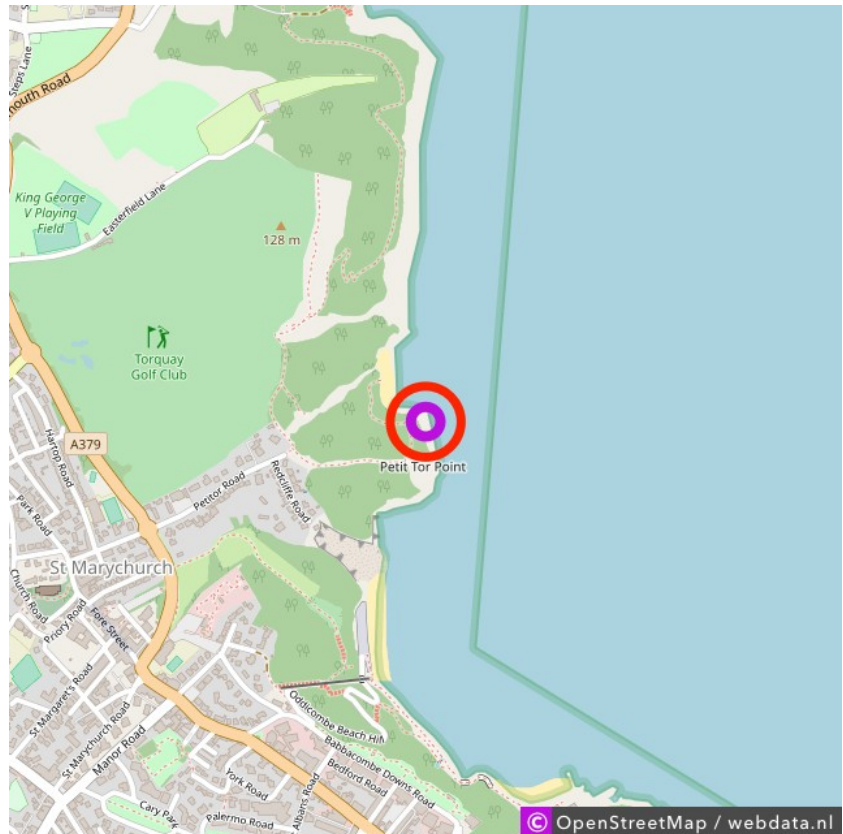

Petitor

Petitor

Lat: 50.487115

Long: -3.513179

Petitor (22-11-2018)

1

Aan de gegevens die hier staan kunnen geen rechten ontleend worden. De informatie op deze pagina zijn voor een groot deel afkomstig van bezoekers. Zie je fouten of heb je aanvullingen, help ons en geef het door op naturismegids.nl