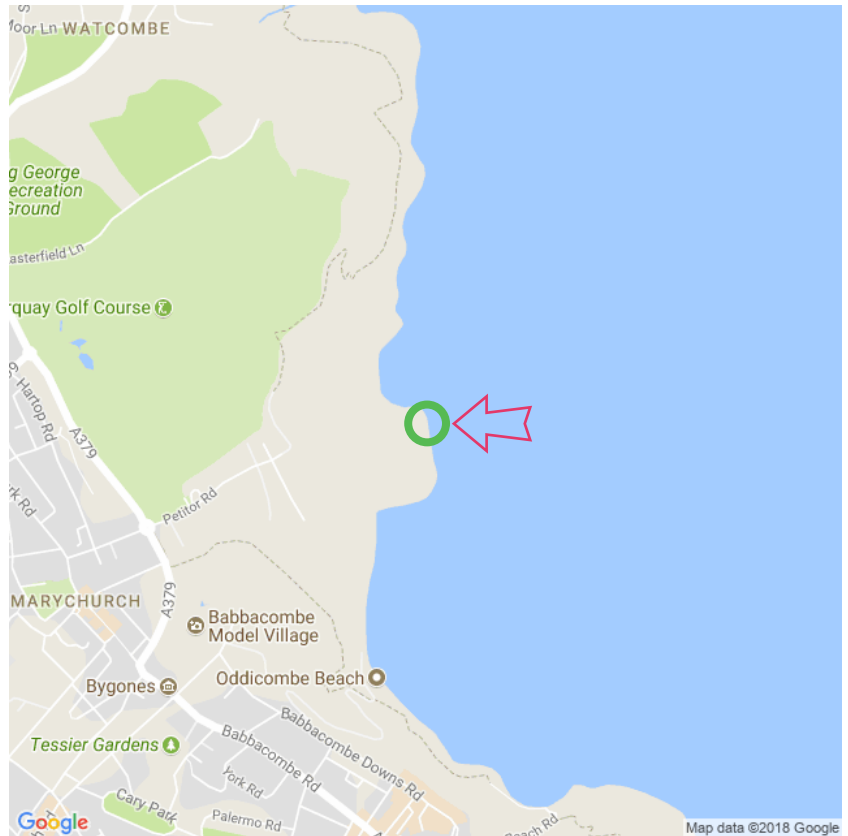

Petitor

Petitor

Lat: 50.487115

Long: -3.513179

Petitor (18-06-2018)

1

Aan de gegevens die hier staan kunnen geen rechten ontleend worden. De informatie op deze pagina zijn voor een groot deel afkomstig van bezoekers. Zie je fouten of heb je aanvullingen, help anderen en geef het door op naturismegids.nl