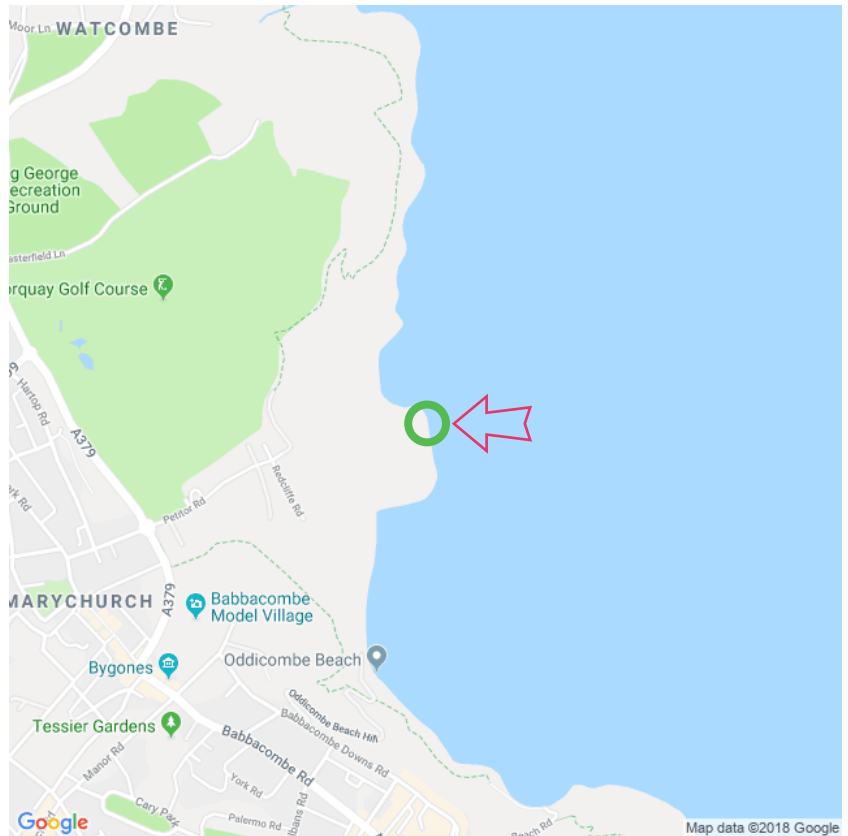

Petitor

Petitor

Lat: 50.487115

Long: -3.513179

Petitor (19-08-2018)

1

Aan de gegevens die hier staan kunnen geen rechten ontleend worden. De informatie op deze pagina zijn voor een groot deel afkomstig van bezoekers. Zie je fouten of heb je aanvullingen, help anderen en geef het door op naturismegids.nl