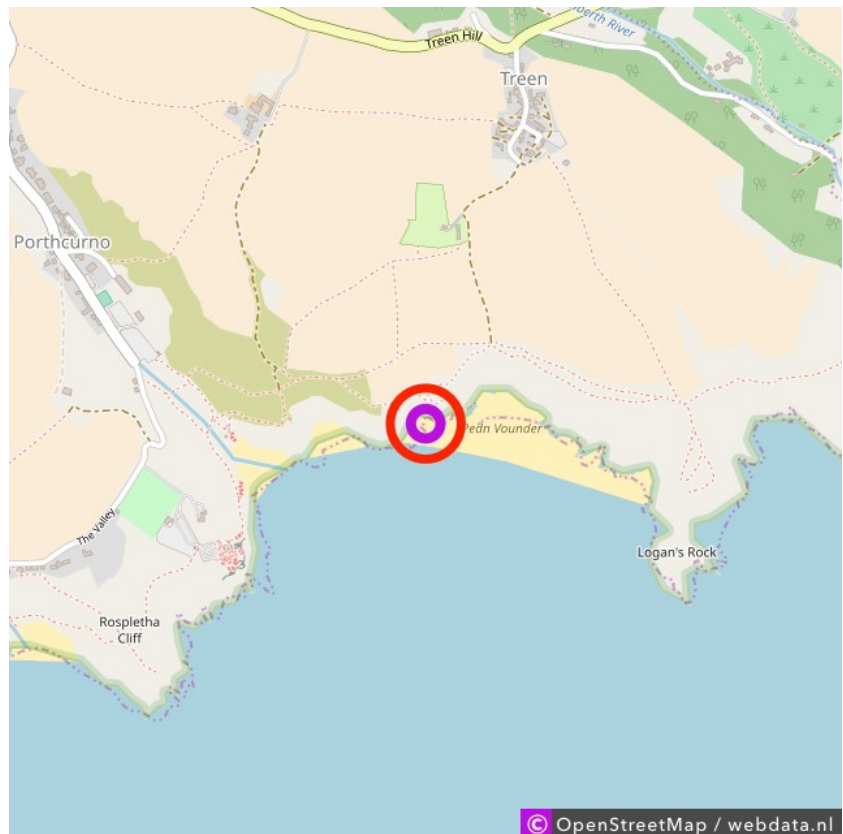

Pedn Vounder Beach

Pedn Vounder Beach

Lat: 50.043780

Long: -5.644997

Pedn Vounder Beach (14-11-2018)

①

Aan de gegevens die hier staan kunnen geen rechten ontleend worden. De informatie op deze pagina zijn voor een groot deel afkomstig van bezoekers. Zie je fouten of heb je aanvullingen, help ons en geef het door op naturismegids.nl