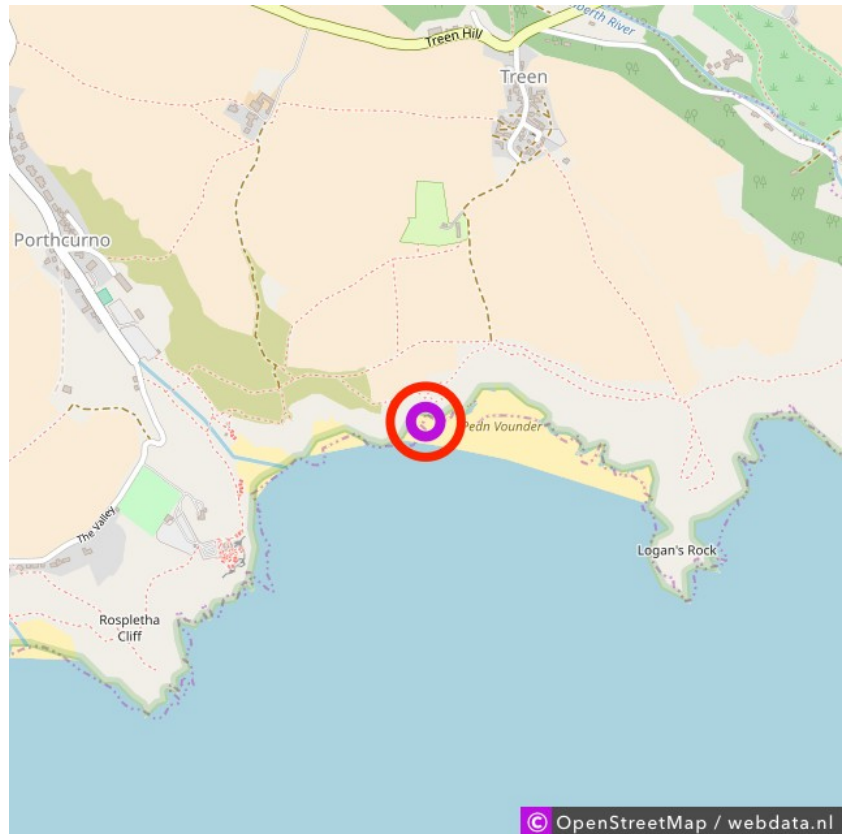

Pedn Vounder Beach

Pedn Vounder Beach

Lat: 50.043780

Long: -5.644997

Pedn Vounder Beach (16-02-2019)

①

Aan de gegevens die hier staan kunnen geen rechten ontleend worden. De informatie op deze pagina zijn voor een groot deel afkomstig van bezoekers. Zie je fouten of heb je aanvullingen, help ons en geef het door op naturismegids.nl