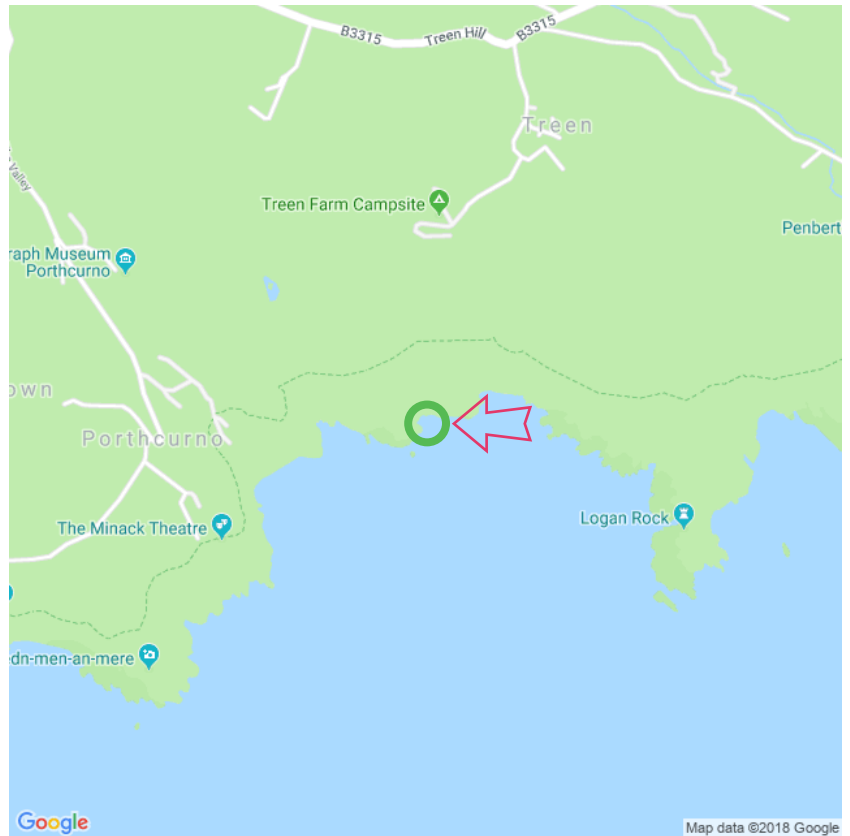

## Pedn Vounder Beach

### Pedn Vounder Beach

Lat: 50.043780

Long: -5.644997

Pedn Vounder Beach (22-08-2018)

1

Aan de gegevens die hier staan kunnen geen rechten ontleend worden. De informatie op deze pagina zijn voor een groot deel afkomstig van bezoekers. Zie je fouten of heb je aanvullingen, help anderen en geef het door op [naturismegids.nl](http://naturismegids.nl)