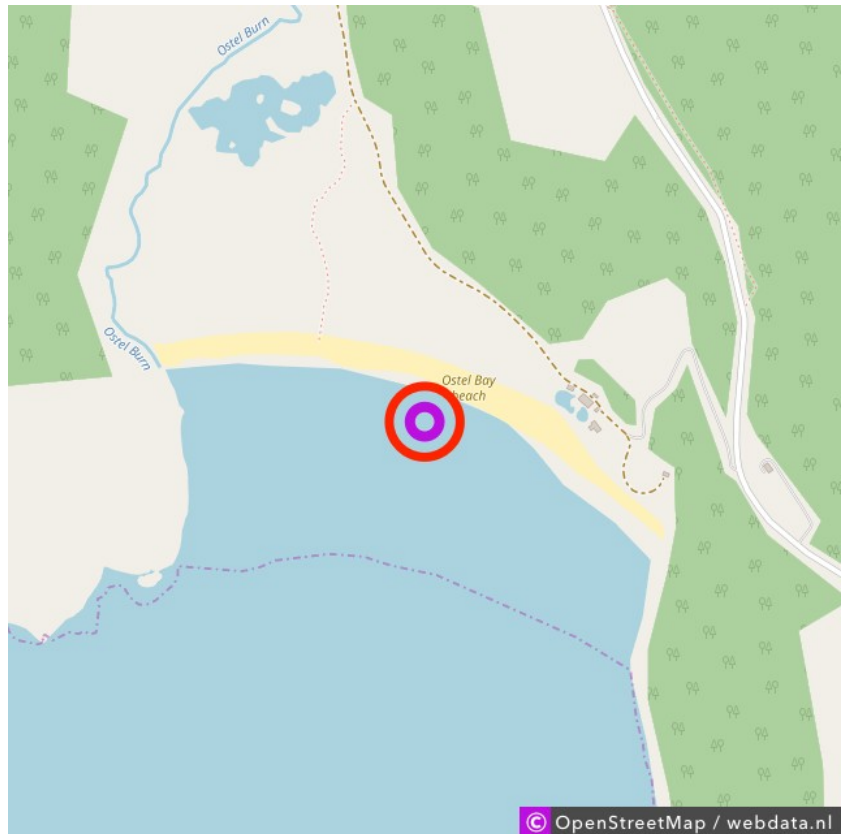

## Ostel Bay, Cowal Peninsula

### Ostel Bay, Cowal Peninsula

Lat: 55.851228

Long: -5.259082

Ostel Bay, Cowal Peninsula (20-11-2018)

1

Aan de gegevens die hier staan kunnen geen rechten ontleend worden. De informatie op deze pagina zijn voor een groot deel afkomstig van bezoekers. Zie je fouten of heb je aanvullingen, help ons en geef het door op [naturismegids.nl](http://naturismegids.nl)