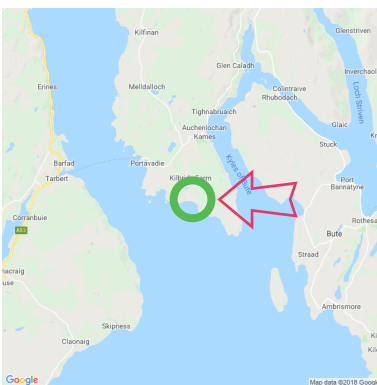

Ostel Bay, Cowal Peninsula

Ostel Bay, Cowal Peninsula

Lat: 55.851228

Long: -5.259082

Ostel Bay, Cowal Peninsula (17-08-2018)

1

Aan de gegevens die hier staan kunnen geen rechten ontleend worden. De informatie op deze pagina zijn voor een groot deel afkomstig van bezoekers. Zie je fouten of heb je aanvullingen, help anderen en geef het door op naturismegids.nl