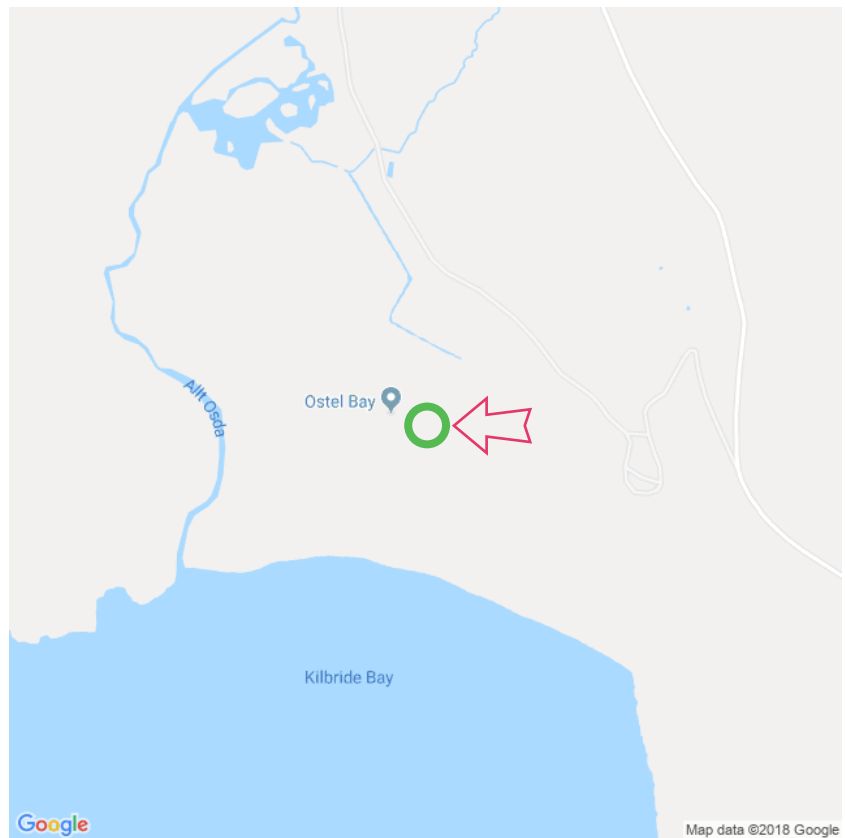

Ostel Bay, Cowal Peninsula

Ostel Bay, Cowal Peninsula

Lat: 55.851228

Long: -5.259082

Ostel Bay, Cowal Peninsula (17-08-2018)

1

Aan de gegevens die hier staan kunnen geen rechten ontleend worden. De informatie op deze pagina zijn voor een groot deel afkomstig van bezoekers. Zie je fouten of heb je aanvullingen, help anderen en geef het door op naturismegids.nl