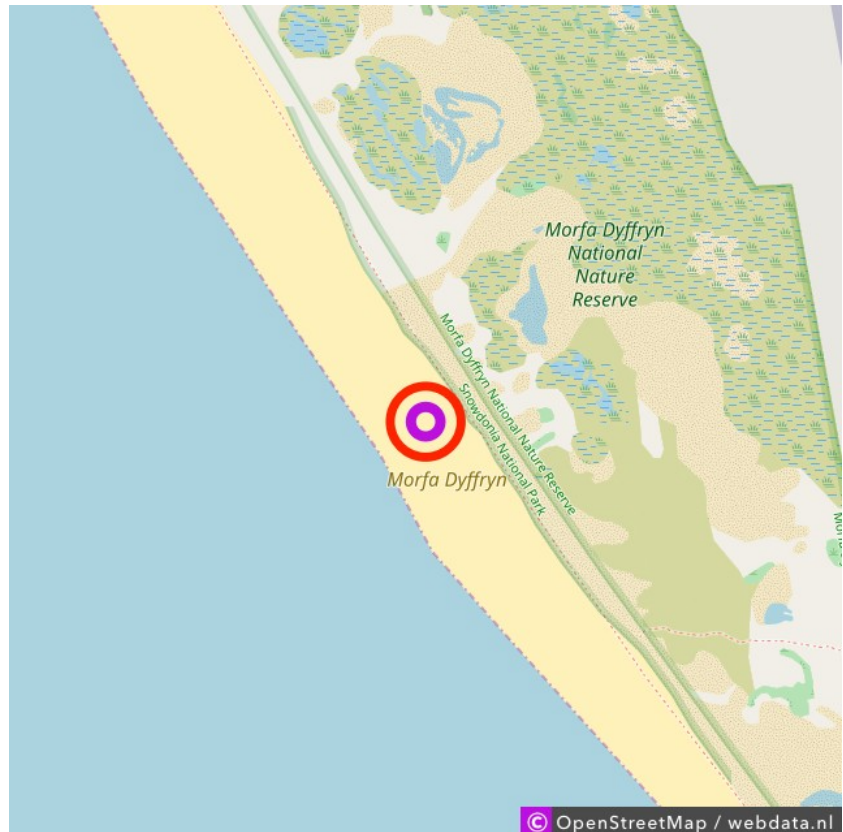

## Morfa Dyffryn

### Morfa Dyffryn

Lat: 52.796473

Long: -4.140908

Morfa Dyffryn (14-11-2018)

1

Aan de gegevens die hier staan kunnen geen rechten ontleend worden. De informatie op deze pagina zijn voor een groot deel afkomstig van bezoekers. Zie je fouten of heb je aanvullingen, help ons en geef het door op [naturismegids.nl](http://naturismegids.nl)