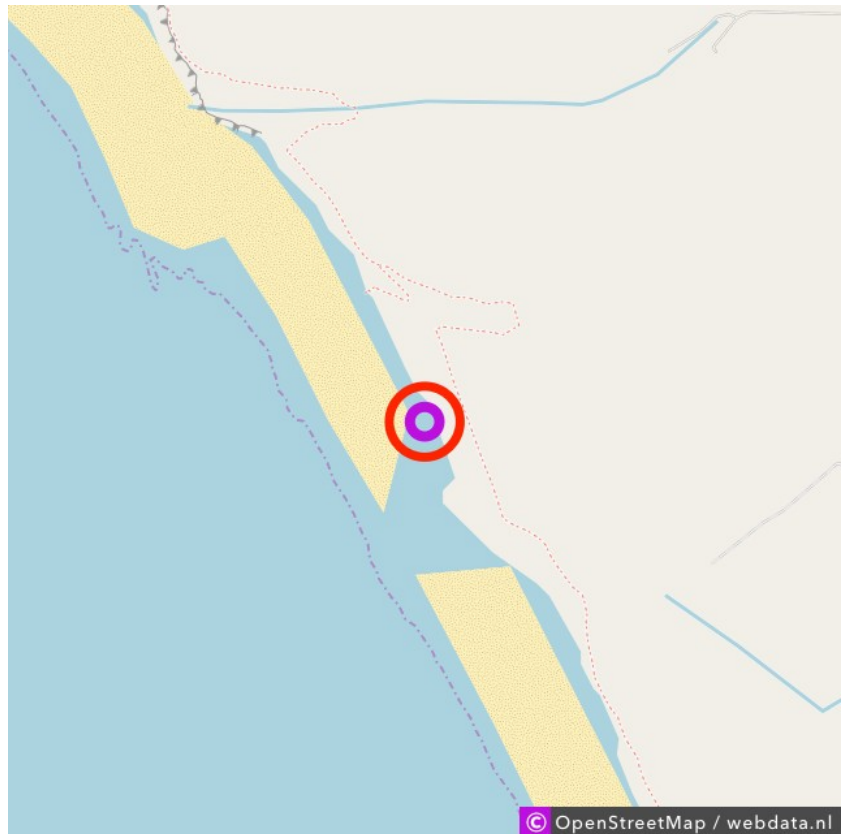

Monknash and Wick

Monknash and Wick

Lat: 51.432033

Long: -3.587165

Monknash and Wick (19-10-2018)

①

Aan de gegevens die hier staan kunnen geen rechten ontleend worden. De informatie op deze pagina zijn voor een groot deel afkomstig van bezoekers. Zie je fouten of heb je aanvullingen, help ons en geef het door op naturismegids.nl