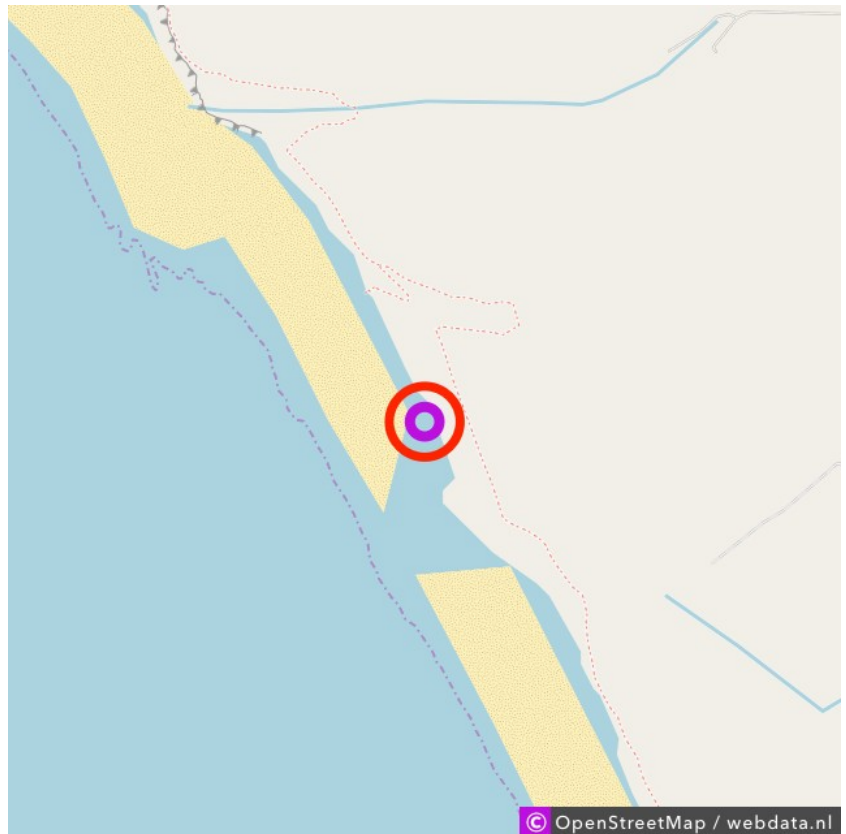

## Monknash and Wick

### Monknash and Wick

Lat: 51.432033

Long: -3.587165

Monknash and Wick (15-02-2019)

①

Aan de gegevens die hier staan kunnen geen rechten ontleend worden. De informatie op deze pagina zijn voor een groot deel afkomstig van bezoekers. Zie je fouten of heb je aanvullingen, help ons en geef het door op [naturismegids.nl](http://naturismegids.nl)