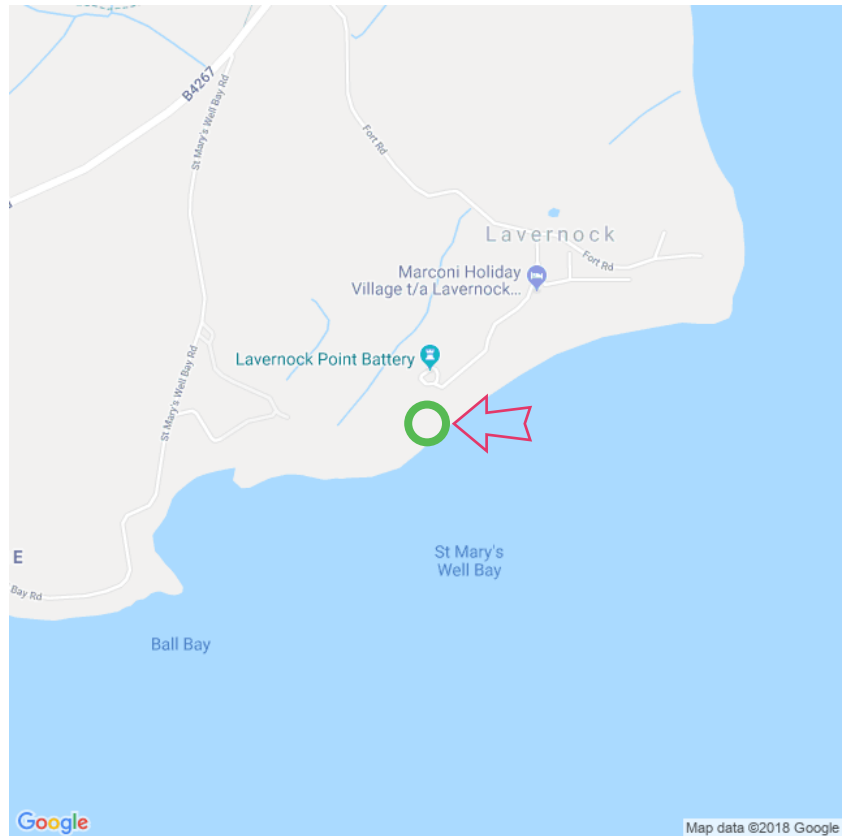

Lavernock

Lavernock

Lat: 51.403520

Long: -3.179680

Lavernock (19-08-2018)

1

Aan de gegevens die hier staan kunnen geen rechten ontleend worden. De informatie op deze pagina zijn voor een groot deel afkomstig van bezoekers. Zie je fouten of heb je aanvullingen, help anderen en geef het door op naturismegids.nl