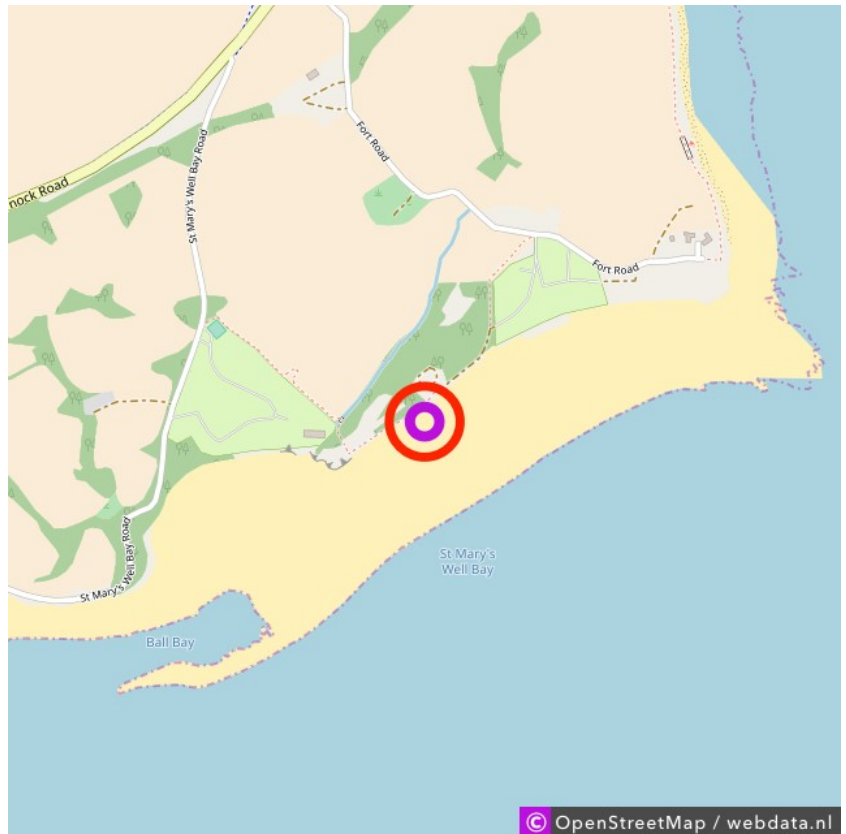

Lavernock

Lavernock

Lat: 51.403520

Long: -3.179680

Lavernock (15-11-2018)

①

Aan de gegevens die hier staan kunnen geen rechten ontleend worden. De informatie op deze pagina zijn voor een groot deel afkomstig van bezoekers. Zie je fouten of heb je aanvullingen, help ons en geef het door op naturismegids.nl