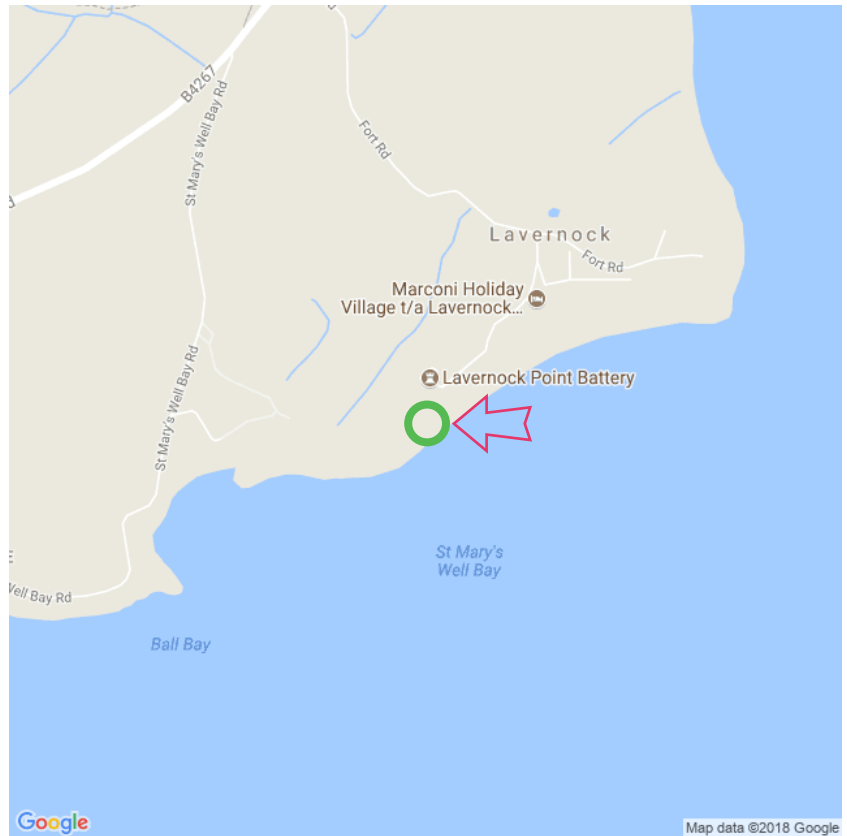

Lavernock

Lavernock

Lat: 51.403520

Long: -3.179680

Lavernock (23-06-2018)

①

Aan de gegevens die hier staan kunnen geen rechten ontleend worden. De informatie op deze pagina zijn voor een groot deel afkomstig van bezoekers. Zie je fouten of heb je aanvullingen, help anderen en geef het door op naturismegids.nl