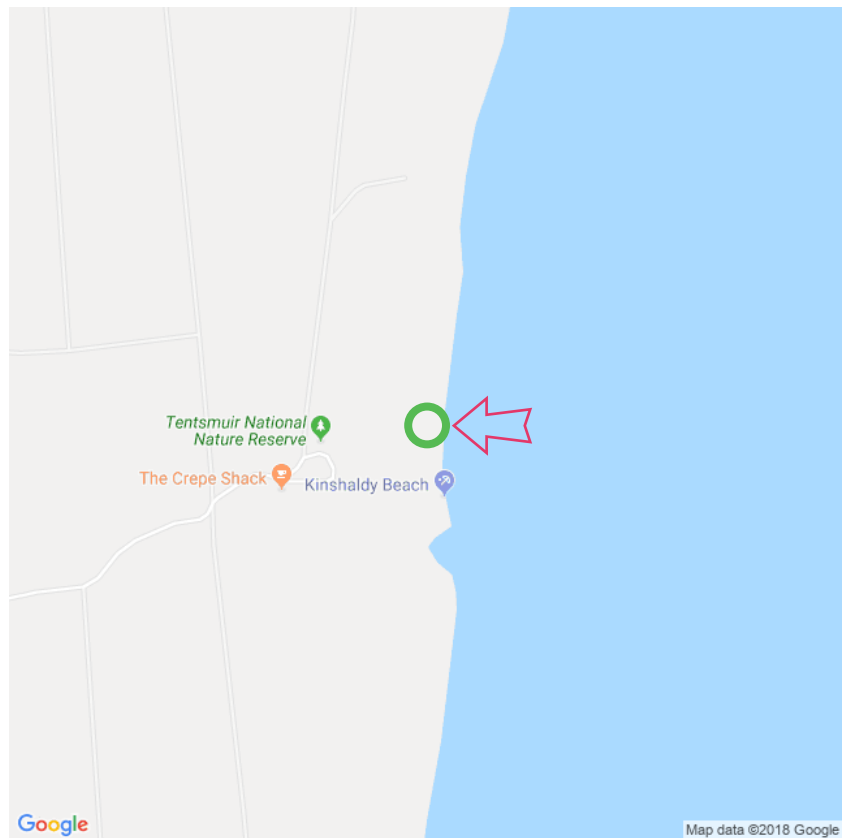

Kinshaldy Beach, Tentsmuir Forest

Kinshaldy Beach, Tentsmuir Forest

Lat: 56.408832

Long: -2.810129

Kinshaldy Beach, Tentsmuir Forest (22-07-2018)

1

Aan de gegevens die hier staan kunnen geen rechten ontleend worden. De informatie op deze pagina zijn voor een groot deel afkomstig van bezoekers. Zie je fouten of heb je aanvullingen, help anderen en geef het door op naturismegids.nl