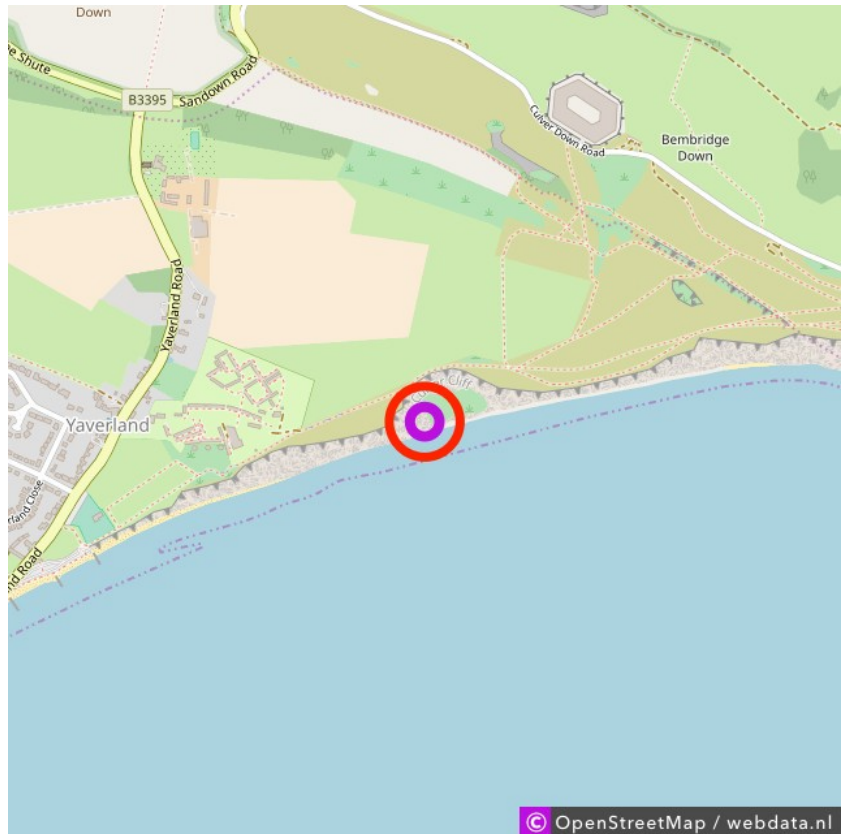

Culver Beach aka Yaverland

Culver Beach aka Yaverland

Lat: 50.664524

Long: -1.123411

Culver Beach aka Yaverland (17-11-2018)

1

Aan de gegevens die hier staan kunnen geen rechten ontleend worden. De informatie op deze pagina zijn voor een groot deel afkomstig van bezoekers. Zie je fouten of heb je aanvullingen, help ons en geef het door op naturismegids.nl