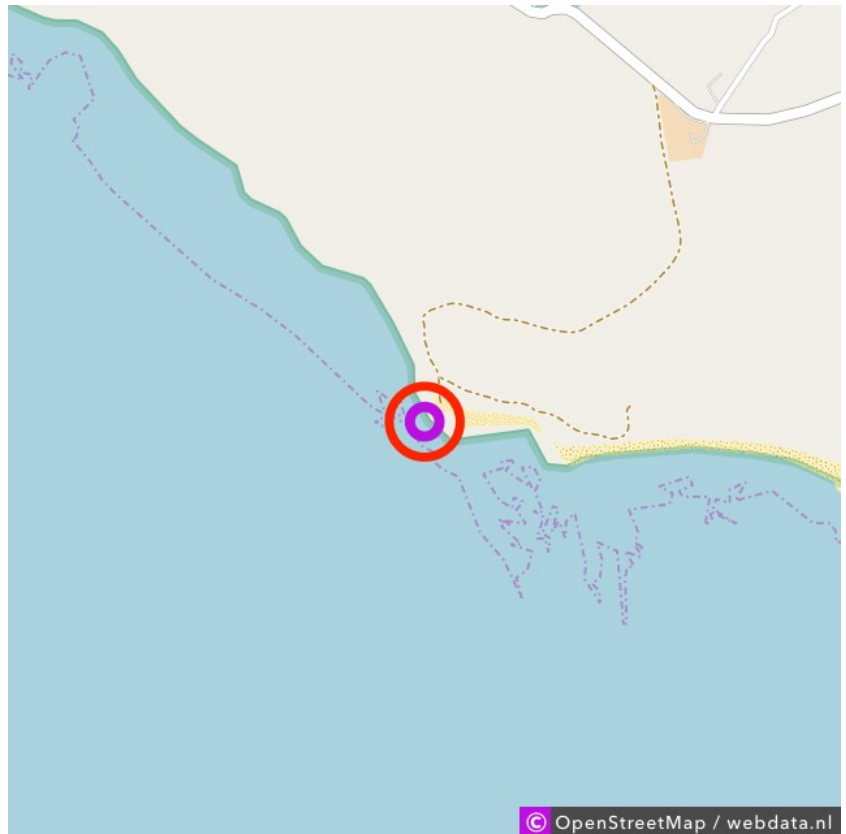

Cleat's Shore

Cleat's Shore

Lat: 55.439233

Long: -5.251744

Cleat's Shore (16-11-2018)

1

Aan de gegevens die hier staan kunnen geen rechten ontleend worden. De informatie op deze pagina zijn voor een groot deel afkomstig van bezoekers. Zie je fouten of heb je aanvullingen, help ons en geef het door op naturismegids.nl